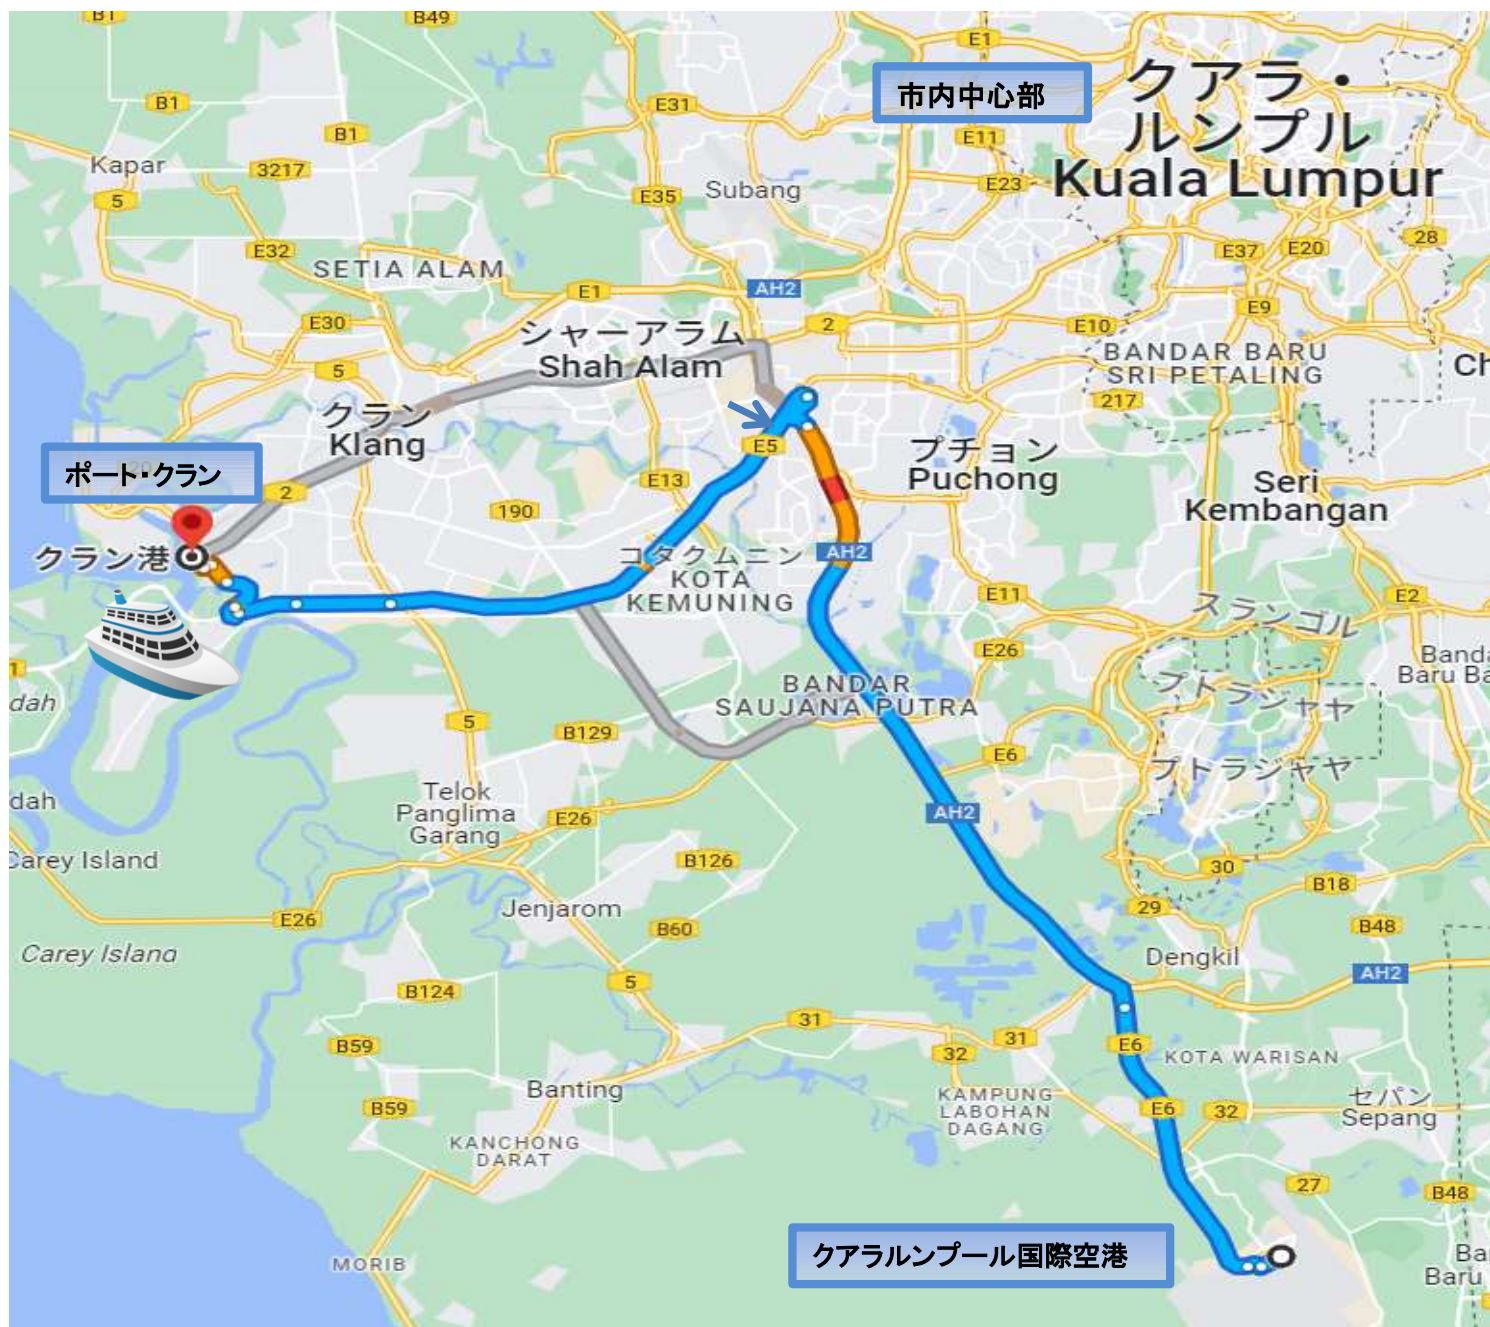

マレーシア・クラン港アクセスマップ Port of Klang

住所: Terminal Penumpang South Port, Jalan Syahbandar, Pelabuhan Selatan, 42000 Port Klang, Selangor

■タクシー利用の場合 空港から約70km、所要時間は60~80分程です。

クアラルンプール広域図

港の拡大図

前触れなく情報内容が変わる場合があります。必ずご自身でご確認ください。