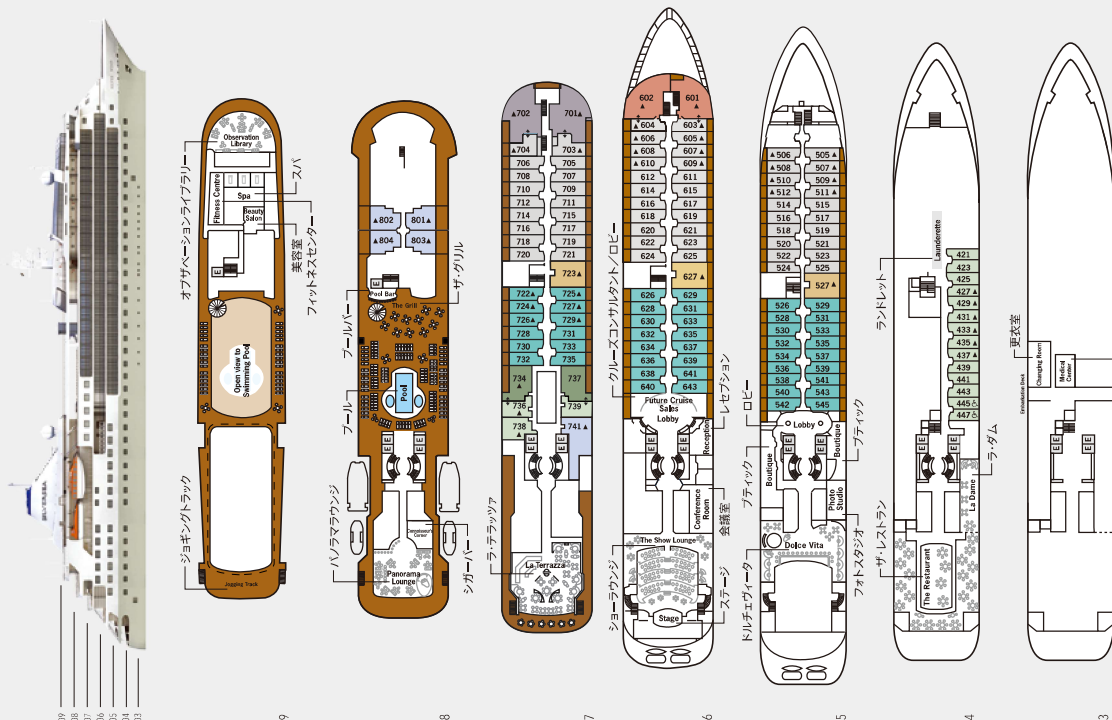

シルバー・ウインド

SILVER MIND

客船の仕様

乗組員数 239名
乗客定員 274名
総トン数 17,400トン
全長 156.7m
全幅 21.5m
巡航速度 18ノット
就航 1995年(2020年改裝)

デッキ09
フィットネスセンター
ヒーリングスパ
シアター
オアシス
ジョギングトラック

デッキ08
プールデッキ
プールバー
サウナ
ハンナマラウンジ
シガーバー
ラウンジ

デッキ07
ラウンジ

デッキ06
シアターラウンジ
会議室
レセプション

デッキ05
ドルチェエヴィータ
フットスタジアム

デッキ04
ザ・レストラン
ラウンジ
ランデット(コインランドリー)

デッキ03
更衣室
医務室

↑ コネクションスイート
▲ 3人用対応スイート
○ 車椅子対応スイート

デッキプランは参考として表示しており、変更となる場合があります。

オーナーズスイート
1ベッドルーム/隣接のビスタスイートと合わせ2ベッドルームとして使用可
(厚取り図は2ベッドルームの場合)

1. 1ベッドルームの場合: 55㎡(内ベランダ8㎡)
   2ベッドルームの場合: 77㎡(内ベランダ6㎡)
2. チーク材使用のプライベートベランダ、パティオ家具
   - バスルーム: 洗面台、バスタブ、シャワー、トイレ、化粧室(トイレ付き)
   - ツインベッド(キングベッドに変更可能)
   - リビングルーム
   - ダイニングエリア
   - Bose サウンドシステム (Bluetooth接続可)
   - アイニングエリア
   - セカンドベッドルームの場合
   - ツインベッド(クイーンベッドに変更可能)
   - バスルーム: 洗面台、ウォークインシャワー、トイレ
   - ツインベッド(クイーンベッドに変更可能)
   - ソファ
   - ベランダなし(角窓のみ)

グランドスイート
1ベッドルーム/隣接のクラシックベランダスイートとの連結により2ベッドルームとして使用可
(厚取り図は2ベッドルームの場合)

1. 1ベッドルームの場合: 95㎡(内ベランダ14㎡)
   2ベッドルームの場合: 122㎡(内ベランダ18.5㎡)
2. チーク材使用のプライベートベランダ2カ所、パティオ家具
   - バスルーム: 洗面台、バスタブ、シャワー、トイレ
   - ツインベッド(キングベッドに変更可能)
   - リビングルーム: ソファは3名1室利用時のソファベッド兼用
   - ダイニングエリア
   - Bose サウンドシステム (Bluetooth接続可)
   - アイニングエリア
   - ツインベッド(クイーンベッドに変更可能)
   - ツインベッド(クイーンベッドに変更可能)
   - ソファ
   - プライベートベランダ

ロイヤルスイート
1ベッドルーム/隣接のベランダスイートとの連結により2ベッドルームとして使用可
(厚取り図は2ベッドルームの場合)

1. 1ベッドルームの場合: 69㎡(内ベランダ12㎡)
   2ベッドルームの場合: 96㎡(内ベランダ16.5㎡)
2. チーク材使用のプライベートベランダ、パティオ家具
   - バスルーム: 洗面台、バスタブ、シャワー、トイレ
   - ツインベッド(キングベッドに変更可能)
   - リビングルーム: ソファは3名1室利用時のソファベッド兼用
   - ダイニングエリア
   - Bose サウンドシステム (Bluetooth接続可)
   - アイニングエリア
   - ツインベッド(クイーンベッドに変更可能)
   - ツインベッド(クイーンベッドに変更可能)
   - ソファ
   - プライベートベランダ

シルバースイート
3名で利用できます。

1. 48㎡(内ベランダ8㎡)
2. チーク材使用のプライベートベランダ、パティオ家具
   - バスルーム: 洗面台、バスタブ、シャワー、トイレ
   - ツインベッド(クイーンベッドに変更可能)
   - リビングルーム: ソファは3名1室利用時のソファベッド兼用
   - ダイニングエリア
   - Bose サウンドシステム (Bluetooth接続可)
   - アイニングエリア
   - ツインベッド(クイーンベッドに変更可能)
   - ツインベッド(クイーンベッドに変更可能)
   - ソファ
   - プライベートベランダ

メダリオンスイート
3名で利用できます。

1. 801~804号室: 41㎡(内ベランダ72㎡)
   741号室: 62㎡(ベランダなし)
2. チーク材使用のプライベートベランダ(801~804号室)/パティオ家具
   - バスルーム: 洗面台、バスタブ、シャワー、トイレ
   - ツインベッド(クイーンベッドに変更可能)
   - リビングルーム: ソファは3名1室利用時のソファベッド兼用(741号室を除く)
   - Bose サウンドシステム (Bluetooth接続可)
   - アイニングエリア
   - ツインベッド(クイーンベッドに変更可能)
   - ツインベッド(クイーンベッドに変更可能)
   - ソファ

デラックス・ベランダスイート
一部のベランダスイートは3名様でご利用いただけます。デラックス・ベランダスイートはクラシック・ベランダスイートと同様の設備を備え、船中央付近に配置しています。

1. 27㎡(内ベランダ4.5㎡)
2. 家具
   - ※738号室はフレッチャー・ハルコニー(室内サンルーム)があります
   - ※浴室は壁面をガラスで仕切ったバスルーム
   - ツインベッド(クイーンベッドに変更可能)
   - ツインベッド(クイーンベッドに変更可能)
   - ソファ

ビスタスイート
3名で利用できる客室が数室あります。

1. 22㎡(738号室は30㎡)
2. 家具
   - ※738号室はフレッチャー・ハルコニー(室内サンルーム)があります
   - ※浴室は壁面をガラスで仕切ったバスルーム
   - ツインベッド(クイーンベッドに変更可能)
   - ツインベッド(クイーンベッドに変更可能)
   - ソファ

共通のサービステアとアメニティ

- バトラーサービス
- エルカムシヤンパン
- 冷蔵庫とお好みのお飲物をセットしたミニバー
- スローストーフリップ、運べる枕
- フジエアー・バスアメニティ
- ネーム入りステーションナリ
- 傘
- ヘアドライヤー
- インタラクティブメディアアライブライ付き大型テレビ
- 電話
- ライトググテック
- ワークデスク
- WiFiアクセス(スタンダード回線使用無制限、メダリオンスイート以上は高速・大容量回線使用無制限)

掲載されているスイートルームの図はイメージであり、実際の広さとは異なる場合があります。広さについてはスイートルームの仕様書をご参照ください。