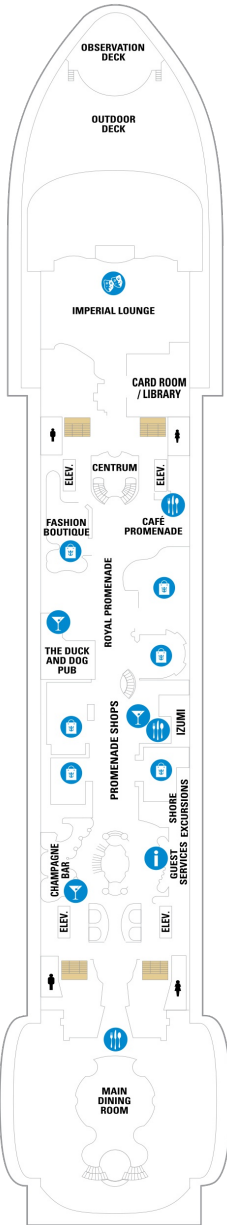

デッキ5F

デッキ6F

デッキ7F

船首

J3 2B 3B 4B CB 2D
5D 1K 3M 4M 4N CP
2T 3V 4V

J3 2B 3B 4B CB 2D
4D 5D 1K 4M 4N CP
2T 3V 4V

船尾

- プルマンベッド使用客室 (3人用客室)
- † プルマンベッド使用客室 (3~4人用客室)
- △ ダブルサイズのソファベッド使用客室
- ダブルサイズのソファベッドおよびプルマンベッド使用 (8人用客室)

- ✦ 4つのプルマンベッド使用客室
- ↓ コネクティングルーム
- ♿ 車椅子対応客室
- ◻ 一部視界が遮られる客室