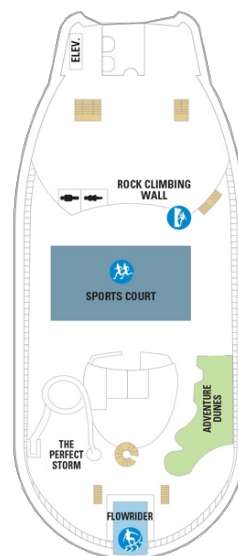

船尾

- * プルマンベッド使用客室（3人用客室）
- † プルマンベッド使用客室（3～4人用客室）
- △ ダブルサイズのソファベッド使用客室
- ◆ ダブルサイズのソファベッドおよびプルマンベッド使用（8人用客室）

- ✦ 4つのプルマンベッド使用客室
- ↓ コネクティングルーム
- ♿ 車椅子対応客室
- ◻ 一部視界が遮られる客室

デッキ11F

デッキ12F

デッキ13F

船首

J3 4V

VP 1L

船尾

- * プルマンベッド使用客室 (3人用客室)
- † プルマンベッド使用客室 (3~4人用客室)
- △ ダブルサイズのソファベッド使用客室
- ◆ ダブルサイズのソファベッドおよびプルマンベッド使用 (8人用客室)

- ‡ 4つのプルマンベッド使用客室
- ‡ コネクティングルーム
- ♿ 車椅子対応客室
- ◻ 一部視界が遮られる客室

デッキ14F

デッキ15F

船首

船尾