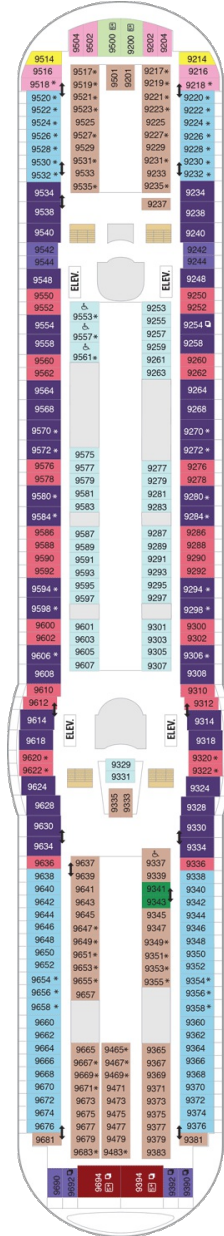

総トン数：137,276トン | 乗客定員：3114人 | 乗組員数：1185人 | 全長：310m | 全幅：48m | 喫水：8.8m | 巡航速度：22.0ノット | 就航年：2001年11月 | 改装年：2016年10月

デッキプラン

Adventure of the Seas

アドベンチャー・オブ・ザ・シーズ

2022年05月12日 ~ 2023年04月27日

スイート客室 カテゴリー一覧

ロイヤルスイート 110.3㎡+15.7㎡

バルコニー海側客室 カテゴリー一覧

スーペリアバルコニー 17.4㎡+3.9㎡

1B 2B 3B 4B

ツインベッド、シッティングエリア、窓、電話、クローゼット、ドライヤー、タオル・バスタオル、シャンプー、110/220V共有電源、最少収容人数1名、バルコニー、シャワー、テレビ、化粧台、ミニバー、金庫、石鹸、室内温度調節、最大収容人数4名 ※客室の写真、見取図は一例です。客室によりレイアウト、内装や、最大収容人数が異なる場合があります。

コネクティングバルコニー 17.4㎡+3.9㎡

CB

ツインベッド、シッティングエリア、窓、電話、クローゼット、ドライヤー、タオル・バスタオル、シャンプー、110/220V共有電源、最少収容人数1名、バルコニー、シャワー、テレビ、化粧台、ミニバー、金庫、石鹸、室内温度調節、最大収容人数3名 ※客室の写真、見取図は一例です。客室によりレイアウト、内装や、最大収容人数が異なる場合があります。 ※2名定員のバルコニー2室がコネクティングになったカテゴリーです。1室ずつご予約が必要です。

- ✦ 4つのプルマンベッド使用客室
- ↓ コネクティングルーム
- ♿ 車椅子対応客室
- ◻ 一部視界が遮られる客室

デッキ8F

デッキ9F

デッキ10F

船首

GT 2B 3B 4B CB 2D
4D 5D 1K 3M CP 2T
3V 4V

GT J3 J4 1B 2B 3B
4B 4D 1K 3M 4M 4N
1V 2V 3V 4V

RS OS GS J3 J4 3B
4B CB 4D 1V 2V 3V
4V