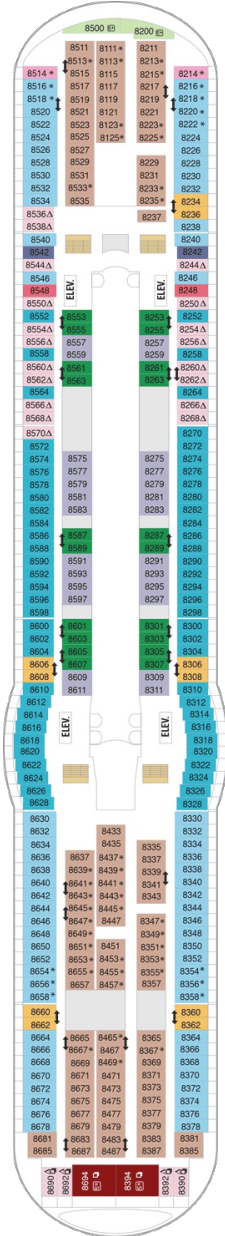

総トン数：137,276トン | 乗客定員：3114人 | 乗組員数：1185人 | 全長：310m | 全幅：48m | 喫水：8.8m | 巡航速度：22.0ノット | 就航年：2001年11月 | 改装年：2016年10月

デッキプラン

Adventure of the Seas

アドベンチャー・オブ・ザ・シーズ

2022年05月12日 ~ 2023年04月27日

スイート客室 カテゴリー一覧

ロイヤルスイート 110.3㎡+15.7㎡

バルコニー海側客室 カテゴリー一覧

スーペリアバルコニー 17.4㎡+3.9㎡

1B 2B 3B 4B

ツインベッド、シッティングエリア、窓、電話、クローゼット、ドライヤー、タオル・バスタオル、シャンプー、110/220V共有電源、最少収容人数1名、バルコニー、シャワー、テレビ、化粧台、ミニバー、金庫、石鹸、室内温度調節、最大収容人数4名 ※客室の写真、見取図は一例です。客室によりレイアウト、内装や、最大収容人数が異なる場合があります。

コネクティングバルコニー 17.4㎡+3.9㎡

CB

ツインベッド、シッティングエリア、窓、電話、クローゼット、ドライヤー、タオル・バスタオル、シャンプー、110/220V共有電源、最少収容人数1名、バルコニー、シャワー、テレビ、化粧台、ミニバー、金庫、石鹸、室内温度調節、最大収容人数3名 ※客室の写真、見取図は一例です。客室によりレイアウト、内装や、最大収容人数が異なる場合があります。 ※2名定員のバルコニー2室がコネクティングになったカテゴリーです。1室ずつご予約が必要です。

- ✦ 4つのプルマンベッド使用客室
- ↓ コネクティングルーム
- ♿ 車椅子対応客室
- ◻ 一部視界が遮られる客室

デッキ8F

デッキ9F

デッキ10F

船首

GT 2B 3B 4B CB 2D
4D 5D 1K 3M CP 2T
3V 4V

GT J3 J4 1B 2B 3B
4B 4D 1K 3M 4M 4N
1V 2V 3V 4V

RS OS GS J3 J4 3B
4B CB 4D 1V 2V 3V
4V