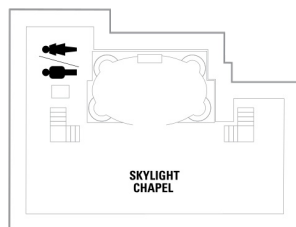

海側パノラマスイート (バルコニー、バスタブ無し) 37.7㎡

VP

ツインベッド、シッティングエリア、窓、電話、クローゼット、ドライヤー、タオル・バスタオル、シャンプー、110/220V共有電源、最少収容人数1名、シャワー、テレビ、化粧台、金庫、石鹸、室内温度調節、最大収容人数6名

ジュニアスイート 25.7㎡+4.6㎡

J3 J4

ツインベッド、シッティングエリア、窓、バスタブ、電話、クローゼット、ドライヤー、タオル・バスタオル、シャンプー、110/220V共有電源、最少収容人数1名、バルコニー、シャワー、テレビ、化粧台、ミニバー、金庫、石鹸、室内温度調節、最大収容人数2名

バルコニー海側客室 カテゴリー一覧

スーペリアバルコニー 17.4㎡+3.9㎡

1B 2B 3B 4B

ツインベッド、シッティングエリア、窓、電話、クローゼット、ドライヤー、タオル・バスタオル、シャンプー、110/220V共有電源、最少収容人数1名、バルコニー、シャワー、テレビ、化粧台、ミニバー、金庫、石鹸、室内温度調節、最大収容人数4名 ※客室の写真、見取図は一例です。客室によりレイアウト、内装や、最大収容人数が異なる場合があります。

スタンダード海側 14.9㎡

1N 2N 3N 4N

ツインベッド、窓、電話、クローゼット、ドライヤー、タオル・バスタオル、シャンプー、110/220V共有電源、最少収容人数1名、シャワー、テレビ、化粧台、ミニバー、金庫、石鹸、室内温度調節、最大収容人数4名 ※客室の写真、見取図は一例です。客室によりレイアウト、内装や、最大収容人数が異なる場合があります。

内側客室 カテゴリー一覧

コネクティングプロムナード 14.8㎡

VP 1L

船尾

- * プルマンベッド使用客室 (3人用客室)
- † プルマンベッド使用客室 (3~4人用客室)
- △ ダブルサイズのソファベッド使用客室
- ◆ ダブルサイズのソファベッドおよびプルマンベッド使用 (8人用客室)

- ‡ 4つのプルマンベッド使用客室
- ‡ コネクティングルーム
- ♿ 車椅子対応客室
- ◻ 一部視界が遮られる客室

デッキ14F

デッキ15F

船首

船尾