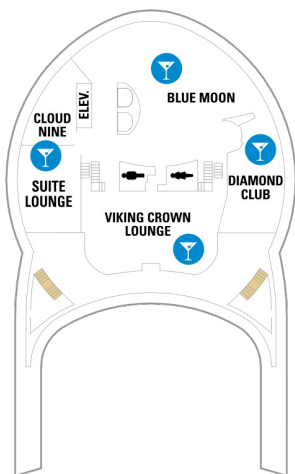

バルコニー海側客室 カテゴリー一覧

スーペリアバルコニー 17.4㎡+3.9㎡

1B 2B 3B 4B

ツインベッド、シッティングエリア、窓、電話、クローゼット、ドライヤー、タオル・バスタオル、シャンプー、110/220V共有電源、最少収容人数1名、バルコニー、シャワー、テレビ、化粧台、ミニバー、金庫、石鹸、室内温度調節、最大収容人数4名 ※客室の写真、見取図は一例です。客室によりレイアウト、内装や、最大収容人数が異なる場合があります。

ウルトラスーパーリア（ファミリー）海側 30.4㎡

1K

ツインベッド、シッティングエリア、窓、電話、クローゼット、ドライヤー、タオル・バスタオル、シャンプー、110/220V共有電源、最少収容人数1名、シャワー、テレビ、化粧台、ミニバー、金庫、石鹸、室内温度調節、最大収容人数6名 ※客室の写真、見取図は一例です。客室によりレイアウト、内装や、最大収容人数が異なる場合があります。

パノラマ海側 17.7㎡

スタンダード海側 14.9㎡

1N 2N 3N 4N

ツインベッド、窓、電話、クローゼット、ドライヤー、タオル・バスタオル、シャンプー、110/220V共有電源、最少収容人数1名、シャワー、テレビ、化粧台、ミニバー、金庫、石鹸、室内温度調節、最大収容人数4名 ※客室の写真、見取図は一例です。客室によりレイアウト、内装や、最大収容人数が異なる場合があります。

内側客室 カテゴリー一覧

コネクティングプロムナード 14.8㎡

VP 1L

船尾

- * プルマンベッド使用客室 (3人用客室)
- † プルマンベッド使用客室 (3~4人用客室)
- △ ダブルサイズのソファベッド使用客室
- ◆ ダブルサイズのソファベッドおよびプルマンベッド使用 (8人用客室)

- ‡ 4つのプルマンベッド使用客室
- ‡ コネクティングルーム
- ♿ 車椅子対応客室
- ◻ 一部視界が遮られる客室

デッキ14F

デッキ15F

船首

船尾