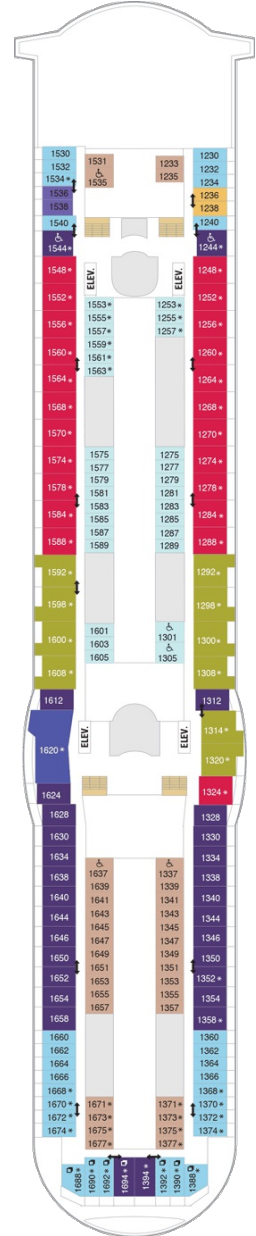

デッキ8F

デッキ9F

デッキ10F

船首

GT 2B 3B 4B CB 2D
4D 5D 1K 3M CP 2T
3V 4V

GT J3 J4 1B 2B 3B
4B 4D 1K 3M 4M 4N
1V 2V 3V 4V

RS OS GS J3 J4 3B
4B CB 4D 1V 2V 3V
4V

船尾

- プルマンベッド使用客室（3人用客室）
- † プルマンベッド使用客室（3～4人用客室）
- △ ダブルサイズのソファベッド使用客室
- ダブルサイズのソファベッドおよびプルマンベッド使用（8人用客室）

- ✦ 4つのプルマンベッド使用客室
- ↓ コネクティングルーム
- ♿ 車椅子対応客室
- ◻ 一部視界が遮られる客室