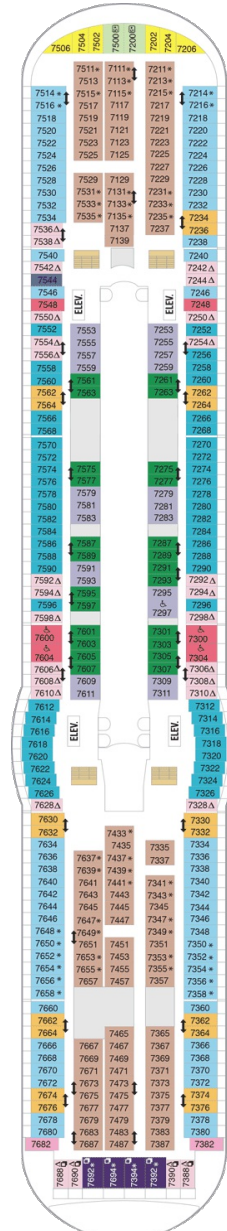

デッキ5F

デッキ6F

デッキ7F

船首

J3 2B 3B 4B CB 2D
5D 1K 3M 4M 4N CP
2T 3V 4V

J3 2B 3B 4B CB 2D
4D 5D 1K 4M 4N CP
2T 3V 4V

船尾

- プルマンベッド使用客室 (3人用客室)
- † プルマンベッド使用客室 (3~4人用客室)
- △ ダブルサイズのソファベッド使用客室
- ダブルサイズのソファベッドおよびプルマンベッド使用 (8人用客室)

- ✦ 4つのプルマンベッド使用客室
- ↓ コネクティングルーム
- ♿ 車椅子対応客室
- ◻ 一部視界が遮られる客室