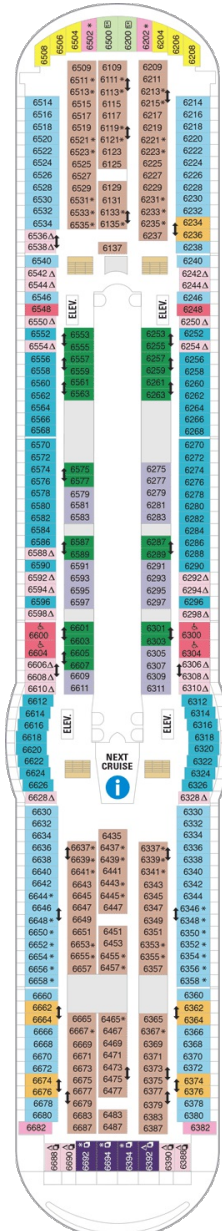

デッキ5F

デッキ6F

デッキ7F

船首

J3 2B 3B 4B CB 2D
5D 1K 3M 4M 4N CP
2T 3V 4V

J3 2B 3B 4B CB 2D
4D 5D 1K 4M 4N CP
2T 3V 4V

船尾

- プルマンベッド使用客室 (3人用客室)
- † プルマンベッド使用客室 (3~4人用客室)
- △ ダブルサイズのソファベッド使用客室
- ダブルサイズのソファベッドおよびプルマンベッド使用 (8人用客室)

- ✦ 4つのプルマンベッド使用客室
- ↓ コネクティングルーム
- ♿ 車椅子対応客室
- ◻ 一部視界が遮られる客室