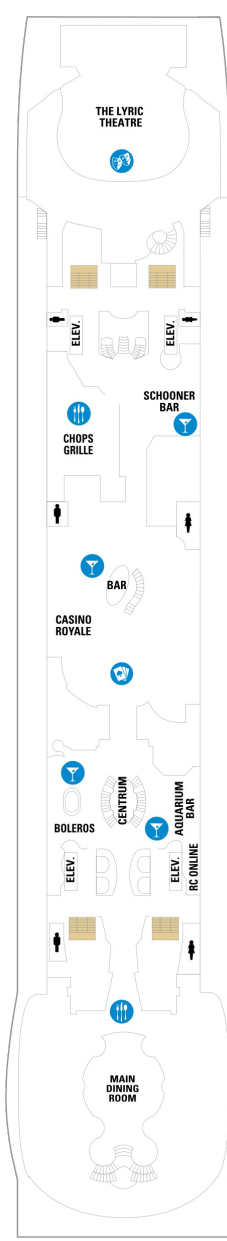

- プルマンベッド使用客室 (3人用客室)
- † プルマンベッド使用客室 (3~4人用客室)
- △ ダブルサイズのソファベッド使用客室
- ダブルサイズのソファベッドおよびプルマンベッド使用 (8人用客室)

- ✦ 4つのプルマンベッド使用客室
- ↓ コネクティングルーム
- ♿ 車椅子対応客室
- ◻ 一部視界が遮られる客室