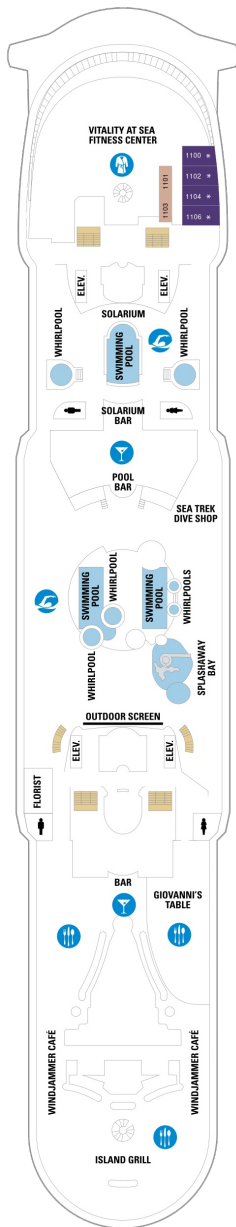

総トン数：137,276トン | 乗客定員：3114人 | 乗組員数：1185人 | 全長：310m | 全幅：48m | 喫水：8.8m | 巡航速度：22.0ノット | 就航年：2001年11月 | 改装年：2016年10月

デッキプラン

Adventure of the Seas

アドベンチャー・オブ・ザ・シーズ

2022年05月12日 ~ 2023年04月27日

スイート客室 カテゴリー一覧

ロイヤルスイート 110.3㎡+15.7㎡

バルコニー海側客室 カテゴリー一覧

スーペリアバルコニー 17.4㎡+3.9㎡

1B 2B 3B 4B

ツインベッド、シッティングエリア、窓、電話、クローゼット、ドライヤー、タオル・バスタオル、シャンプー、110/220V共有電源、最少収容人数1名、バルコニー、シャワー、テレビ、化粧台、ミニバー、金庫、石鹸、室内温度調節、最大収容人数4名 ※客室の写真、見取図は一例です。客室によりレイアウト、内装や、最大収容人数が異なる場合があります。

- ✦ 4つのプルマンベッド使用客室
- ↓ コネクティングルーム
- ♿ 車椅子対応客室
- ◻ 一部視界が遮られる客室

デッキ8F

デッキ9F

デッキ10F

船首

GT 2B 3B 4B CB 2D
4D 5D 1K 3M CP 2T
3V 4V

GT J3 J4 1B 2B 3B
4B 4D 1K 3M 4M 4N
1V 2V 3V 4V

RS OS GS J3 J4 3B
4B CB 4D 1V 2V 3V
4V

船尾

- * プルマンベッド使用客室（3人用客室）
- † プルマンベッド使用客室（3～4人用客室）
- △ ダブルサイズのソファベッド使用客室
- ◆ ダブルサイズのソファベッドおよびプルマンベッド使用（8人用客室）

- ✦ 4つのプルマンベッド使用客室
- ↓ コネクティングルーム
- ♿ 車椅子対応客室
- ◻ 一部視界が遮られる客室

デッキ11F

デッキ12F

デッキ13F

船首

J3 4V