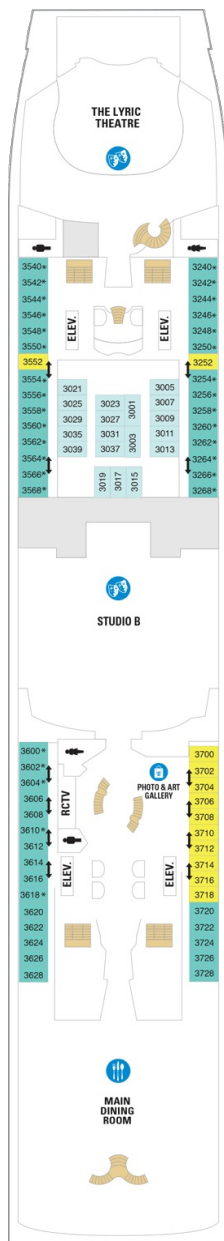

1N 2N 3N 4N 4V

船尾