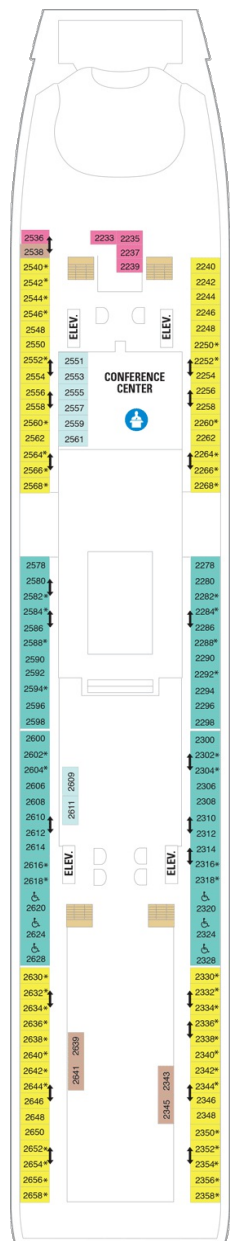

総トン数：137,276トン | 乗客定員：3114人 | 乗組員数：1185人 | 全長：310m | 全幅：48m | 喫水：8.8m | 巡航速度：22.0ノット | 就航年：2001年11月 | 改装年：2016年10月

デッキプラン

Adventure of the Seas

アドベンチャー・オブ・ザ・シーズ

2022年05月12日 ~ 2023年04月27日

スイート客室 カテゴリー一覧

ロイヤルスイート 110.3㎡+15.7㎡

バルコニー海側客室 カテゴリー一覧

スーペリアバルコニー 17.4㎡+3.9㎡

1B 2B 3B 4B

ツインベッド、シッティングエリア、窓、電話、クローゼット、ドライヤー、タオル・バスタオル、シャンプー、110/220V共有電源、最少収容人数1名、バルコニー、シャワー、テレビ、化粧台、ミニバー、金庫、石鹸、室内温度調節、最大収容人数4名 ※客室の写真、見取図は一例です。客室によりレイアウト、内装や、最大収容人数が異なる場合があります。

コネクティングバルコニー 17.4㎡+3.9㎡

CB

ツインベッド、シッティングエリア、窓、電話、クローゼット、ドライヤー、タオル・バスタオル、シャンプー、110/220V共有電源、最少収容人数1名、バルコニー、シャワー、テレビ、化粧台、ミニバー、金庫、石鹸、室内温度調節、最大収容人数3名 ※客室の写真、見取図は一例です。客室によりレイアウト、内装や、最大収容人数が異なる場合があります。 ※2名定員のバルコニー2室がコネクティングになったカテゴリーです。1室ずつご予約が必要です。

ステュディオ内側 9.8㎡

2W

ツインベッド、電話、クローゼット、ドライヤー、タオル・バスタオル、シャンプー、110/220V共有電源、最少収容人数1名、シャワー、テレビ、化粧台、ミニバー、金庫、石鹸、室内温度調節、最大収容人数1名 ※客室の写真、見取図は一例です。客室によりレイアウト、内装や、最大収容人数が異なる場合があります。

デッキ2F

デッキ3F

デッキ4F

船首

1N 2N 3N 4N 2V 4V
2W