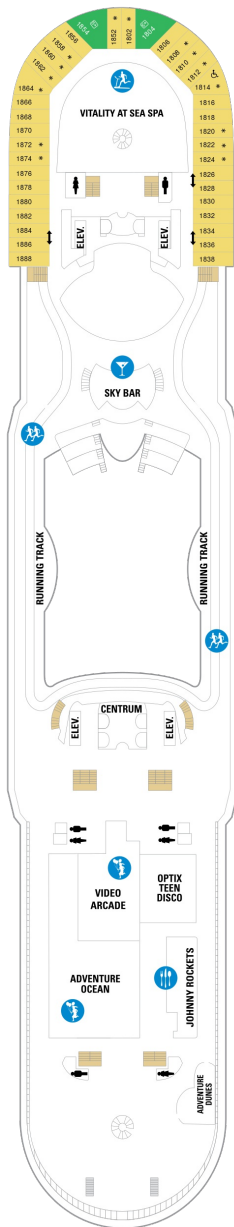

デッキ11F

デッキ12F

デッキ13F

船首

J3 4V

VP 1L

船尾

- プルマンベッド使用客室 (3人用客室)
- † プルマンベッド使用客室 (3~4人用客室)
- △ ダブルサイズのソファベッド使用客室
- ダブルサイズのソファベッドおよびプルマンベッド使用 (8人用客室)

- ‡ 4つのプルマンベッド使用客室
- ‡ コネクティングルーム
- ♿ 車椅子対応客室
- ◻ 一部視界が遮られる客室