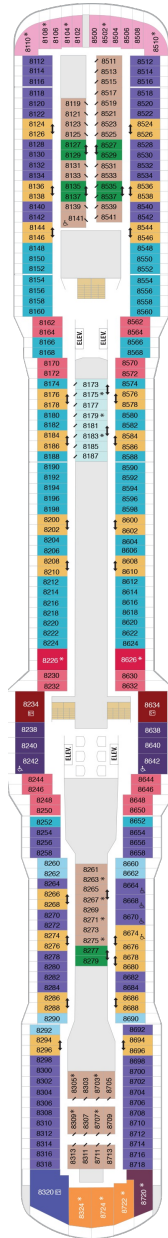

デッキ6F

デッキ7F

デッキ8F

船首

J1	J3	J4	1C	2C	1D
2D	3D	4D	5D	1E	2E
2F					

GS	J4	1C	4C	CB	1D
2D	3D	4D	5D	1E	2E
2F CI 3V 4V					

RL	OL	GL	GT	GS	J4
2C	4C	CB	2D	4D	3M
4M CI 1V 2V 3V 4V					

船尾

- プルマンベッド使用客室（3人用客室）
- † プルマンベッド使用客室（3～4人用客室）
- △ ダブルサイズのソファベッド使用客室
- ダブルサイズのソファベッドおよびプルマンベッド使用（8人用客室）

- ✦ 4つのプルマンベッド使用客室
- ↓ コネクティングルーム
- ♿ 車椅子対応客室
- ◻ 一部視界が遮られる客室