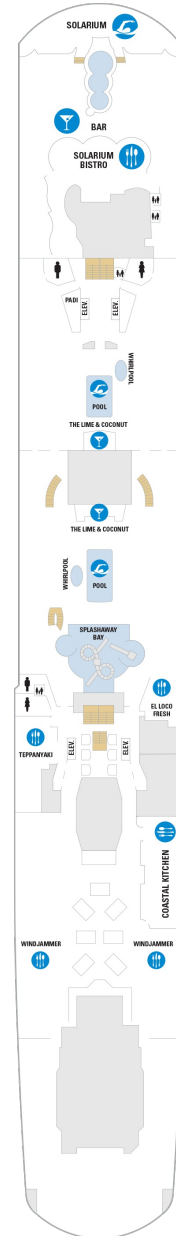

デッキ12F

デッキ13F

デッキ14F

船首

GS J1 J4 1C 4C CB
1D 2D 3D 4D 5D 2V
3V 4V

GS J4 1C 2C 4C CB
1D 2D 3D 4D 5D 2E
CI 2V 4V

船尾

- プルマンベッド使用客室 (3人用客室)
- † プルマンベッド使用客室 (3~4人用客室)
- △ ダブルサイズのソファベッド使用客室
- ダブルサイズのソファベッドおよびプルマンベッド使用 (8人用客室)

- ✦ 4つのプルマンベッド使用客室
- ↓ コネクティングルーム
- ♿ 車椅子対応客室
- ◻ 一部視界が遮られる客室