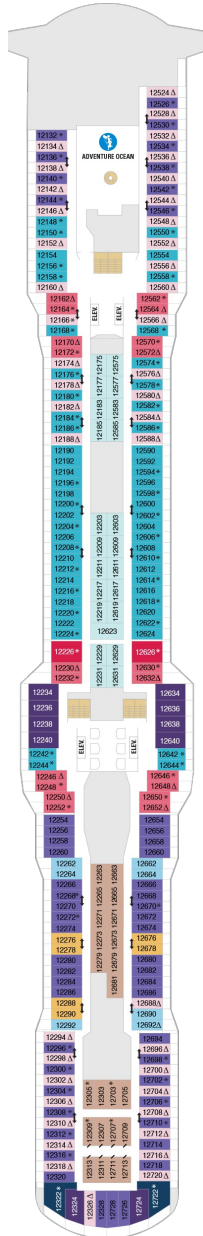

デッキ12F

デッキ13F

デッキ14F

船首

GS J1 J4 1C 4C CB
1D 2D 3D 4D 5D 2V
3V 4V

GS J4 1C 2C 4C CB
1D 2D 3D 4D 5D 2E
CI 2V 4V

船尾

- プルマンベッド使用客室 (3人用客室)
- † プルマンベッド使用客室 (3~4人用客室)
- △ ダブルサイズのソファベッド使用客室
- ダブルサイズのソファベッドおよびプルマンベッド使用 (8人用客室)

- ✦ 4つのプルマンベッド使用客室
- ↓ コネクティングルーム
- ♿ 車椅子対応客室
- ◻ 一部視界が遮られる客室