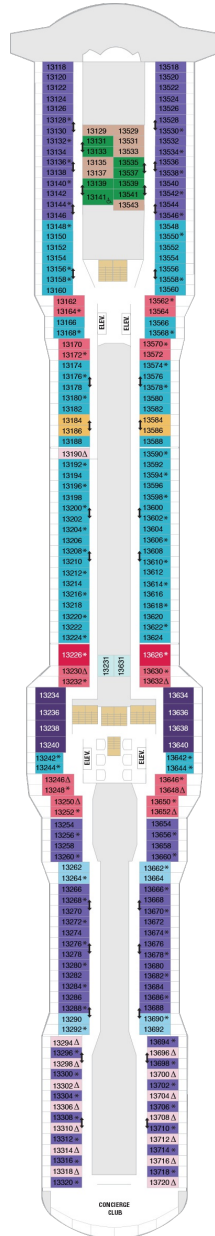

デッキ12F

デッキ13F

デッキ14F

船首

GS J1 J4 1C 4C CB
1D 2D 3D 4D 5D 2V
3V 4V

GS J4 1C 2C 4C CB
1D 2D 3D 4D 5D 2E
CI 2V 4V

船尾

- プルマンベッド使用客室 (3人用客室)
- † プルマンベッド使用客室 (3~4人用客室)
- △ ダブルサイズのソファベッド使用客室
- ダブルサイズのソファベッドおよびプルマンベッド使用 (8人用客室)

- ✦ 4つのプルマンベッド使用客室
- ↓ コネクティングルーム
- ♿ 車椅子対応客室
- ◻ 一部視界が遮られる客室