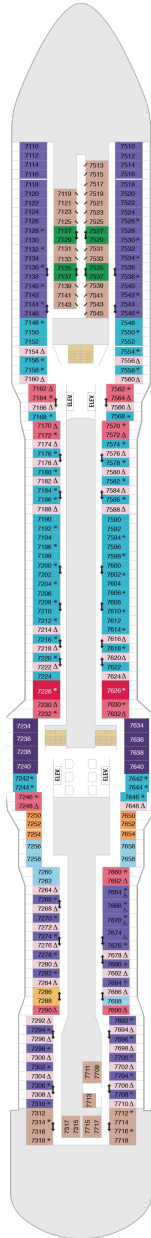

デッキ6F

デッキ7F

デッキ8F

船首

J1	J3	J4	1C	2C	1D
2D	3D	4D	5D	1E	2E
2F					

GS	J4	1C	4C	CB	1D
2D	3D	4D	5D	1E	2E
2F CI 3V 4V					

RL	OL	GL	GT	GS	J4
2C	4C	CB	2D	4D	3M
4M CI 1V 2V 3V 4V					

船尾

- プルマンベッド使用客室（3人用客室）
- † プルマンベッド使用客室（3～4人用客室）
- △ ダブルサイズのソファベッド使用客室
- ダブルサイズのソファベッドおよびプルマンベッド使用（8人用客室）

- ✦ 4つのプルマンベッド使用客室
- ↓ コネクティングルーム
- ♿ 車椅子対応客室
- ◻ 一部視界が遮られる客室