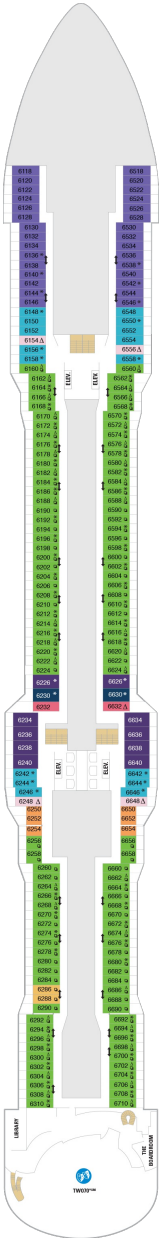

デッキ6F

デッキ7F

デッキ8F

船首

J1	J3	J4	1C	2C	1D
2D	3D	4D	5D	1E	2E
2F					

GS	J4	1C	4C	CB	1D
2D	3D	4D	5D	1E	2E
2F CI 3V 4V					

RL	OL	GL	GT	GS	J4
2C	4C	CB	2D	4D	3M
4M CI 1V 2V 3V 4V					

船尾

- プルマンベッド使用客室（3人用客室）
- † プルマンベッド使用客室（3～4人用客室）
- △ ダブルサイズのソファベッド使用客室
- ダブルサイズのソファベッドおよびプルマンベッド使用（8人用客室）

- ✦ 4つのプルマンベッド使用客室
- ↓ コネクティングルーム
- ♿ 車椅子対応客室
- ◻ 一部視界が遮られる客室