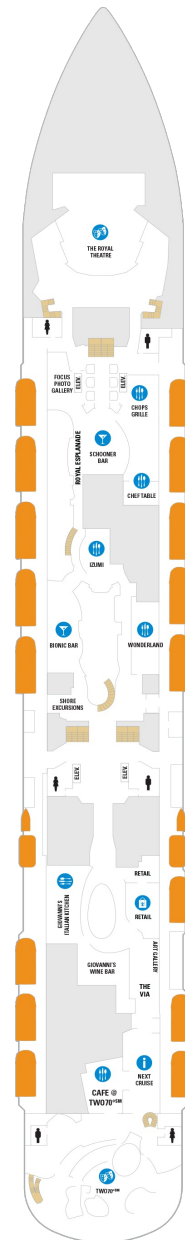

オーナーズスイート 50.2㎡+24.0㎡

OS

ツインベッド、シッティングエリア、窓、バスタブ、フラットテレビ、電話、クローゼット、ドライヤー、タオル・バスタオル、シャンプー、110/220V共有電源、バスローブ、リビングエリア、バルコニー、シャワー、化粧台、ミニバー、金庫、石鹸、室内温度調節、最大収容人数4名 ※スカイクラスのスイート特典が付きま。 コンシェルジュサービス/インターネット無料/乗船日の水のサービス/スイート専用ラウンジ・エリア利用/スイート専用ダイニング利用可/優先乗船・下船/船内レストラン・イベント優先予約/ワンランク上の客室アメニティ/客室にコーヒーマシーン

グランドスイート（2ベッドルーム） 50.4㎡+24.0㎡

GT

シッティングエリア、窓、バスタブ、フラットテレビ、電話、クローゼット、ドライヤー、タオル・バスタオル、シャンプー、110/220V共有電源、バスローブ、リビングエリア、バルコニー、シャワー、化粧台、ミニバー、金庫、石鹸、室内温度調節、最大収容人数8名 ※客室の写真、見取図は一例です。客室によりレイアウト、内装や、最大収容人数が異なる場合があります。 ※スカイクラスのスイート特典が付きま。 コンシェルジュサービス/インターネット無料/乗船日の水のサービス/スイート専用ラウンジ・エリア利用/スイート専用ダイニング利用可/優先乗船・下船/船内レストラン・イベント優先予約/ワンランク上の客室アメニティ/客室にコーヒーマシーン

グランドスイート 36.0㎡+10.1㎡

GS

ツインベッド、シッティングエリア、窓、バスタブ、フラットテレビ、電話、クローゼット、ドライヤー、タオル・バスタオル、シャンプー、110/220V共有電源、バスローブ、バルコニー、シャワー、化粧台、ミニバー、金庫、石鹸、室内温度調節、最大収容人数4名 ※スカイクラスのスイート特典が付きま。 コンシェルジュサービス/インターネット無料/乗船日の水のサービス/スイート専用ラウンジ・エリア利用/スイート専用ダイニング利用可/優先乗船・下船/船内レストラン・イベント優先予約/ワンランク上の客室アメニティ/客室にコーヒーマシーン

スタンダード内側 15.4㎡

1V 2V 3V 4V

ツインベッド、フラットテレビ、電話、クローゼット、ドライヤー、タオル・バスタオル、シャンプー、シャワー、テレビ、化粧台、ミニバー、金庫、石鹸、室内温度調節、最大収容人数4名
※客室の写真、見取図は一例です。客室によりレイアウト、内装や、最大収容人数が異なる場合があります。

デッキ3F

デッキ4F

デッキ5F

船首

1N 2N 2V