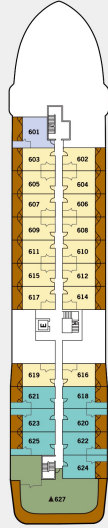

シルバー・オリジン

SILVER ORIGIN

客船の仕様

乗組員数 90名
乗客定員 100名
総トン数 5,800トン
全長 101m
全幅 16m
14ノット
巡航速度 2020年
就航

デッキ08

天体観測スポット

デッキ07

ザ・ガリル
オブザーベーションラウンジ
屋外ラウンジ

デッキ06

デッキ05
ヒューティスバ
フィットネスセンター

デッキ04

ザ・レストラン
エクスプローラーラウンジ

デッキ03

医務室
ベースキャンブ
マリーナ

客室カテゴリ

オーナーススイート
グランドスイート
ロイヤルスイート
シルバースイート
メタリオンスイート
デラックス・ペランダスイート
スーベリア・ペランダスイート
クラシック・ペランダスイート

↓ コノカティンクスイート
▲ 3人使用対応スイート

オーナーズスイート

160㎡(内ペランダ60㎡)

- ●プライベートペランダ、バテイク客員
- ●バスルーム：洗面台2面、オーシャンビューのジャクジー付きバススタフ、セパレートシャワー、トイレ
- ●ツインベッド(トイレ付き)
- ●リビングルーム
- ●ダイニングエリア
- ●サウンドシステム
- ●コーヒーメシ
- ●双眼鏡
- ●ランドリーサービス (1日あたりおひとり様3点まで)