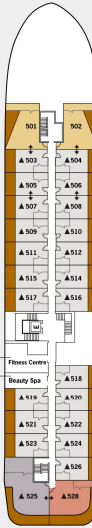

シルバー・オリジン

SILVER ORIGIN

客船の仕様

乗組員数 90名
乗客定員 100名
総トン数 5,800トン
全長 101m
全幅 16m
14ノット
巡航速度 2020年
就航

デッキ08

天体観測スポット

デッキ07

ザ・ガリル
オブザーベーションラウンジ
屋外ラウンジ

デッキ06

デッキ05
ヒューティスバ
フィットネスセンター

デッキ04

ザ・レストラン
エクスプローラーラウンジ

デッキ03

医務室
ベースキャンブ
マリーナ

客室カテゴリ

オーナーススイート
グランドスイート
ロイヤルスイート
シルバースイート
メタリオンスイート
デラックス・ペランダスイート
スーベリア・ペランダスイート
クラシック・ペランダスイート

↓ コノカティンクスイート
▲ 3人使用対応スイート

オーナーズスイート

160㎡(内ペランダ60㎡)

- ●プライベートペランダ、バテイク客員
- ●バスルーム：洗面台2面、オーシャンビューのジャクジー付きバススタフ、セパレートシャワー、トイレ
- ●ツインベッド(トイレ付き)
- ●リビングルーム
- ●ダイニングエリア
- ●サウンドシステム
- ●コーヒーメシ
- ●双眼鏡
- ●ランドリーサービス (1日あたりおひとり様3点まで)