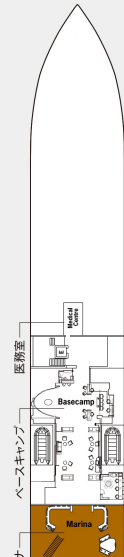

シルバー・オリジン

SILVER ORIGIN

客船の仕様

乗組員数 90名
乗客定員 100名
総トン数 5,800トン
全長 101m
全幅 16m
14ノット
巡航速度 2020年
就航

デッキ08

天体観測スポット

デッキ07

ザ・ガリル
オブザーベーションラウンジ
屋外ラウンジ

デッキ06

デッキ05
ヒューティスバ
フィットネスセンター

デッキ04

ザ・レストラン
エクスプローラーラウンジ

デッキ03

医務室
ベースキャンブ
マリーナ

客室カテゴリ

オーナーススイート
グランドスイート
ロイヤルスイート
シルバースイート
メタリオンスイート
デラックス・ペランダスイート
スーベリア・ペランダスイート
クラシック・ペランダスイート

↓ コノカティンクスイート
▲ 3人使用対応スイート

オーナーズスイート

160㎡(内ペランダ60㎡)

- ●プライベートペランダ、バテイク客員
- ●バスルーム：洗面台2面、オーシャンビューのジャクジー付きバススタフ、セパレートシャワー、トイレ
- ●ツインベッド(トイレ付き)
- ●リビングルーム
- ●ダイニングエリア
- ●サウンドシステム
- ●コーヒーメシ
- ●双眼鏡
- ●ランドリーサービス (1日あたりおひとり様3点まで)