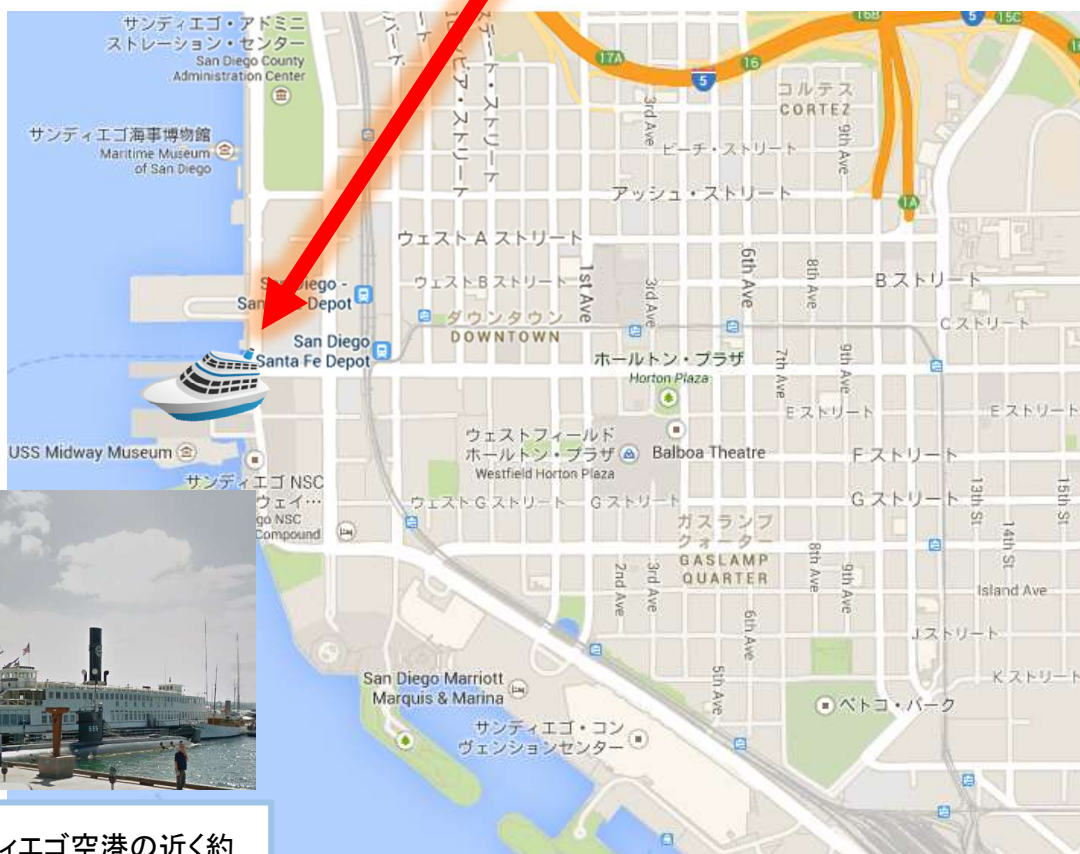

サンディエゴ港アクセスマップ Port of San Diego

住所: 1140 N Harbor Dr, San Diego, CA 92101

港(B Street Pier)は、サンディエゴ空港の近く約5km、タクシーで10-15分程度です。市内まで

前触れなく情報内容が変わる場合があります。必ずご自身でご確認ください。