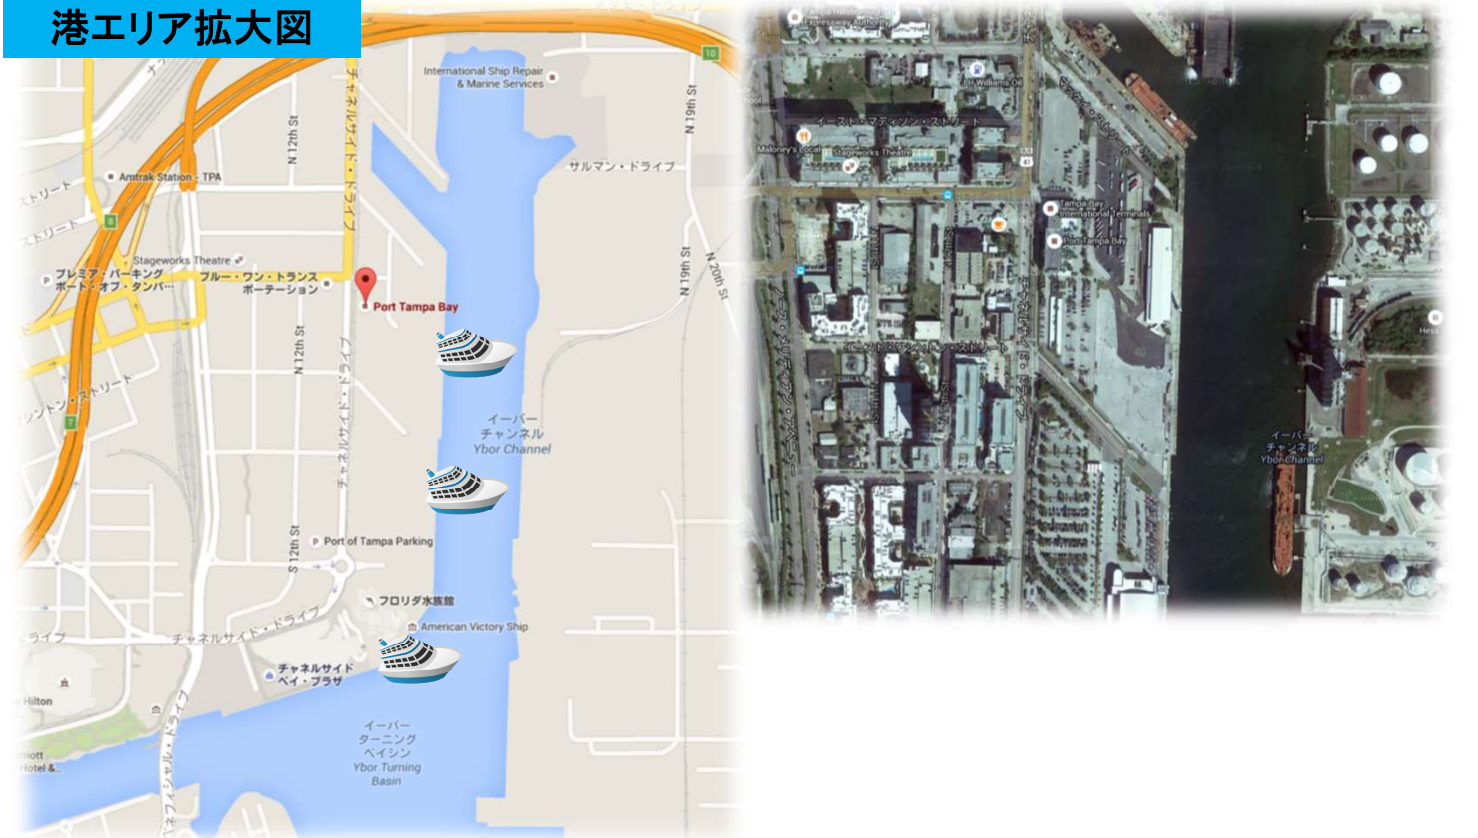

タンパ港アクセスマップ Port of Tampa

住所; 815 Channelside Dr, Tampa, FL 33602

国際空港からは約16km、タクシーで約20分の距離にあります。

港エリア拡大図

船会社によりターミナルが異なりますので、必ずご確認ください。

前触れなく情報内容が変わる場合があります。必ずご自身でご確認ください。