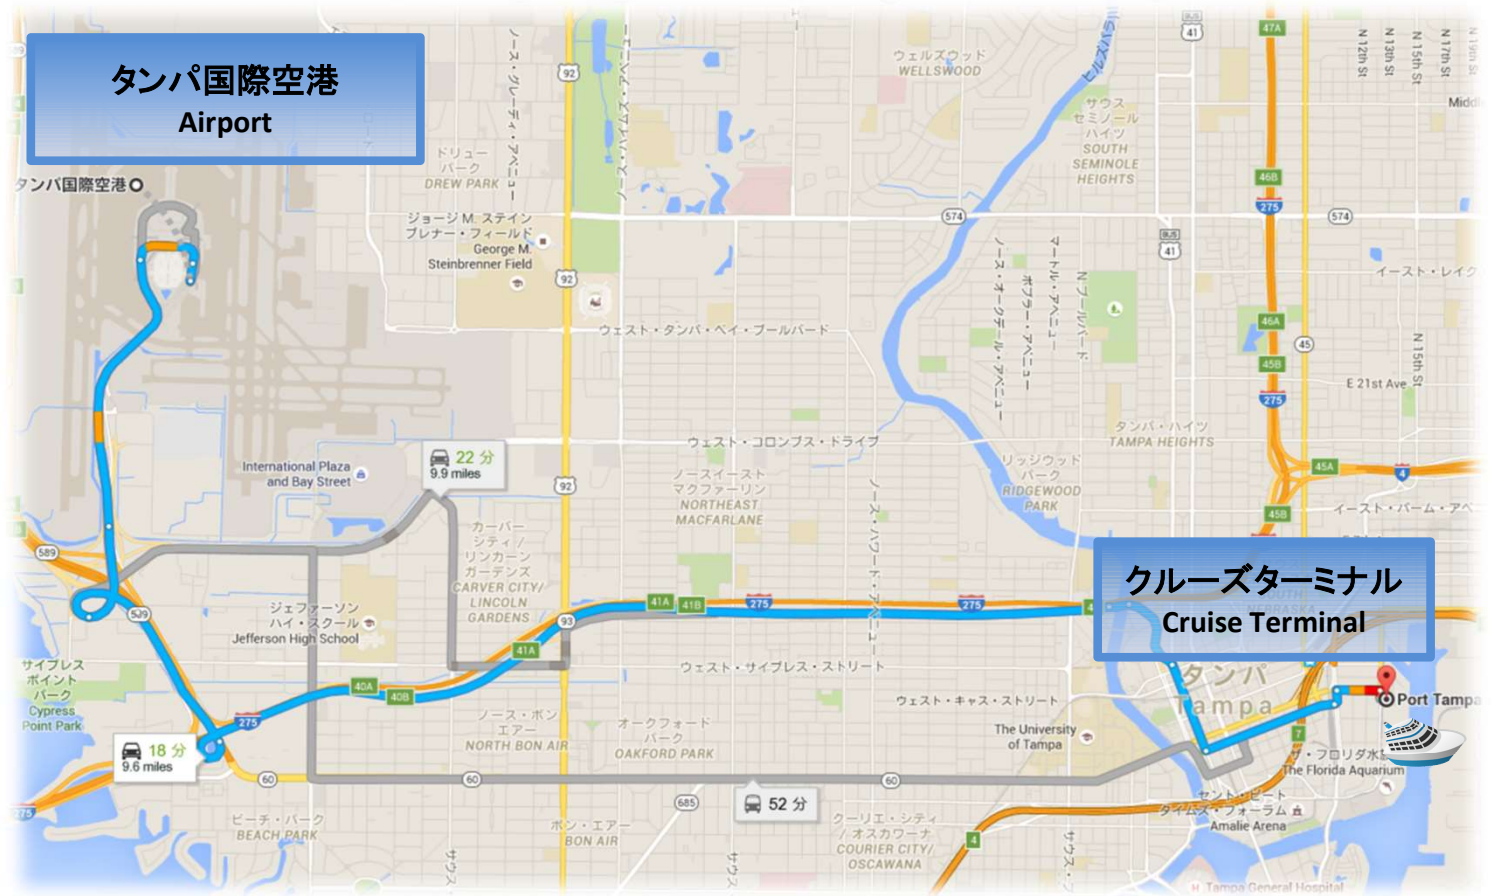

タンパ港アクセスマップ Port of Tampa

住所; 815 Channelside Dr, Tampa, FL 33602

国際空港からは約16km、タクシーで約20分の距離にあります。

港エリア拡大図

船会社によりターミナルが異なりますので、必ずご確認ください。

前触れなく情報内容が変わる場合があります。必ずご自身でご確認ください。