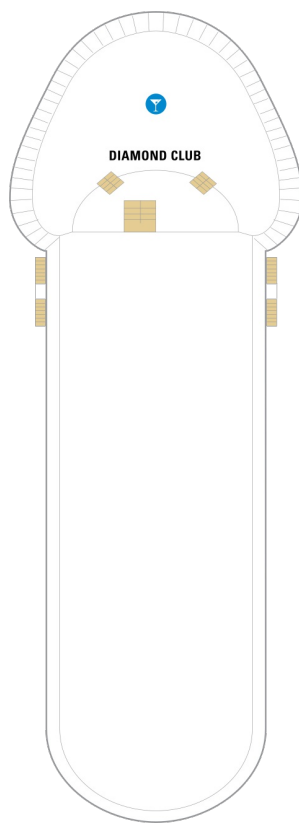

デッキ11F

デッキ12F

船首

船尾

- プルマンベッド使用客室（3人用客室）
- † プルマンベッド使用客室（3～4人用客室）
- △ ダブルサイズのソファベッド使用客室
- ダブルサイズのソファベッドおよびプルマンベッド使用（8人用客室）

- ✦ 4つのプルマンベッド使用客室
- ↓ コネクティングルーム
- ♿ 車椅子対応客室
- ◻ 一部視界が遮られる客室