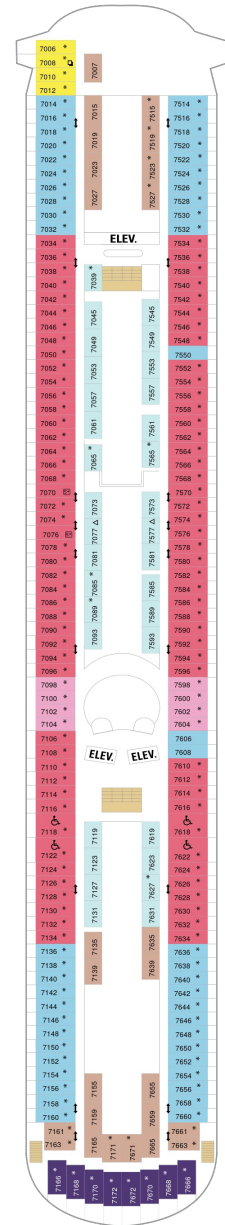

総トン数：82,910トン | 乗客定員：2,252人 | 乗組員数：852人 | 全長：301m | 全幅：32m | 喫水：7.6m | 巡航速度：22.0ノット | 就航年：1997年7月 | 改装年：2012年12月

## オーナーズスイート 48㎡+10.3㎡

OS

窓、バスタブ、電話、クローゼット、ドライヤー、タオル・バスタオル、シャンプー、110/220V共有電源、最少収容人数1名、バスローブ、クイーンサイズベッド、リビングエリア、バルコニー、シャワー、テレビ、化粧台、ミニバー、金庫、石鹸、室内温度調節、最大収容人数5名

## スーペリア (ファミリー) 内側 21.7㎡

1R

ツインベッド、電話、クローゼット、ドライヤー、タオル・バスタオル、シャンプー、110/220V共有電源、最少収容人数1名、シャワー、テレビ、化粧台、金庫、石鹸、室内温度調節、最大収容人数4名

デッキ5F

デッキ6F

デッキ7F

船首

J3 1B 3B 1M 3N 1V  
2V 3V 4V

船尾

- \* プルマンベッド使用客室 (3人用客室)
- † プルマンベッド使用客室 (3~4人用客室)
- △ ダブルサイズのソファベッド使用客室
- ◆ ダブルサイズのソファベッドおよびプルマンベッド使用 (8人用客室)

- ✦ 4つのプルマンベッド使用客室
- ↓ コネクティングルーム
- ♿ 車椅子対応客室
- ◻ 一部視界が遮られる客室