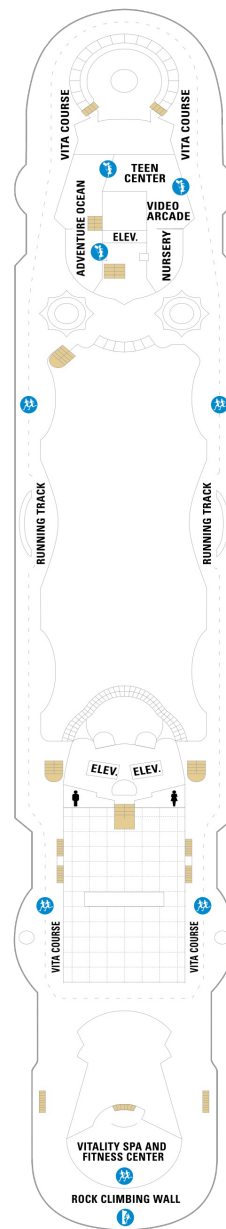

デッキ5F

デッキ6F

デッキ7F

船首

J3 1B 3B 1M 3N 1V  
2V 3V 4V

船尾

- \* プルマンベッド使用客室 (3人用客室)
- † プルマンベッド使用客室 (3~4人用客室)
- △ ダブルサイズのソファベッド使用客室
- ◆ ダブルサイズのソファベッドおよびプルマンベッド使用 (8人用客室)

- ✦ 4つのプルマンベッド使用客室
- ↓ コネクティングルーム
- ♿ 車椅子対応客室
- ◻ 一部視界が遮られる客室

デッキ8F

デッキ9F

デッキ10F

船首

RS	OS	GT	GS	J3	1B
1K	1M	1R	1V	2V	3V
4V					

船尾

- \* プルマンベッド使用客室 (3人用客室)
- † プルマンベッド使用客室 (3~4人用客室)
- △ ダブルサイズのソファベッド使用客室
- ◆ ダブルサイズのソファベッドおよびプルマンベッド使用 (8人用客室)

- † 4つのプルマンベッド使用客室
- ↓ コネクティングルーム
- ♿ 車椅子対応客室
- ◻ 一部視界が遮られる客室