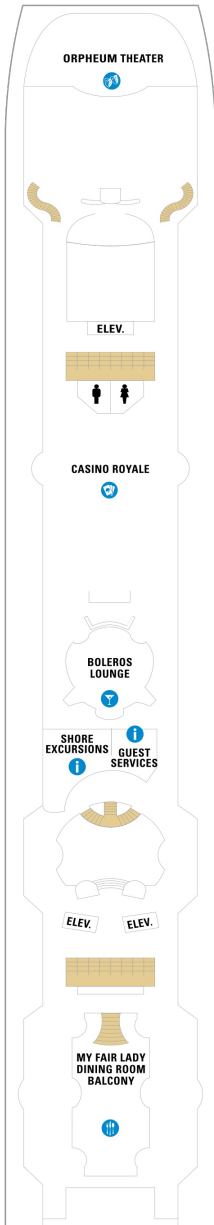

# ■ バルコニー海側客室 カテゴリー一覧

スーペリアバルコニー 17.7㎡+3.6㎡

1B 3B

ツインベッド、シッティングエリア、窓、電話、クローゼット、ドライヤー、タオル・バスタオル、シャンプー、110/220V共有電源、最少収容人数1名、バルコニー、シャワー、テレビ、化粧台、ミニバー、金庫、石鹸、室内温度調節、最大収容人数4名

## スーペリア (ファミリー) 内側 21.7㎡

1R

ツインベッド、電話、クローゼット、ドライヤー、タオル・バスタオル、シャンプー、110/220V共有電源、最少収容人数1名、シャワー、テレビ、化粧台、金庫、石鹸、室内温度調節、最大収容人数4名

デッキ5F

デッキ6F

デッキ7F

船首

J3 1B 3B 1M 3N 1V  
2V 3V 4V

船尾

- \* プルマンベッド使用客室 (3人用客室)
- † プルマンベッド使用客室 (3~4人用客室)
- △ ダブルサイズのソファベッド使用客室
- ◆ ダブルサイズのソファベッドおよびプルマンベッド使用 (8人用客室)

- ✦ 4つのプルマンベッド使用客室
- ↓ コネクティングルーム
- ♿ 車椅子対応客室
- ◻ 一部視界が遮られる客室