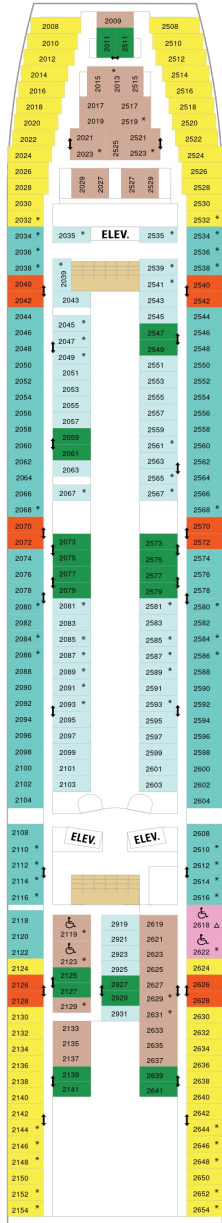

デッキ2F

デッキ3F

デッキ4F

船首

1M CO 1N 2N 3N 4N
CI 1V 2V 3V 4V