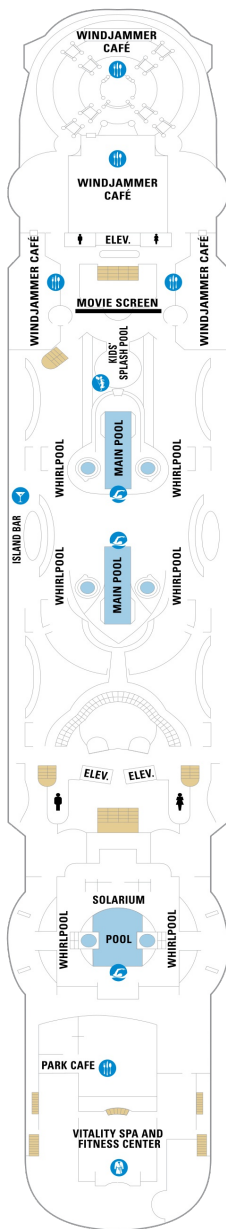

# ■ バルコニー海側客室 カテゴリー一覧

スーペリアバルコニー 17.7㎡+3.6㎡

1B 3B

ツインベッド、シッティングエリア、窓、電話、クローゼット、ドライヤー、タオル・バスタオル、シャンプー、110/220V共有電源、最少収容人数1名、バルコニー、シャワー、テレビ、化粧台、ミニバー、金庫、石鹸、室内温度調節、最大収容人数4名

## スーペリア (ファミリー) 内側 21.7㎡

1R

ツインベッド、電話、クローゼット、ドライヤー、タオル・バスタオル、シャンプー、110/220V共有電源、最少収容人数1名、シャワー、テレビ、化粧台、金庫、石鹸、室内温度調節、最大収容人数4名

デッキ5F

デッキ6F

デッキ7F

船首

J3 1B 3B 1M 3N 1V  
2V 3V 4V

船尾

- \* プルマンベッド使用客室 (3人用客室)
- † プルマンベッド使用客室 (3~4人用客室)
- △ ダブルサイズのソファベッド使用客室
- ◆ ダブルサイズのソファベッドおよびプルマンベッド使用 (8人用客室)

- ✦ 4つのプルマンベッド使用客室
- ↓ コネクティングルーム
- ♿ 車椅子対応客室
- ◻ 一部視界が遮られる客室

デッキ8F

デッキ9F

デッキ10F

船首

RS	OS	GT	GS	J3	1B
1K	1M	1R	1V	2V	3V
4V					

船尾

- \* プルマンベッド使用客室 (3人用客室)
- † プルマンベッド使用客室 (3~4人用客室)
- △ ダブルサイズのソファベッド使用客室
- ◆ ダブルサイズのソファベッドおよびプルマンベッド使用 (8人用客室)

- † 4つのプルマンベッド使用客室
- ↓ コネクティングルーム
- ♿ 車椅子対応客室
- ◻ 一部視界が遮られる客室