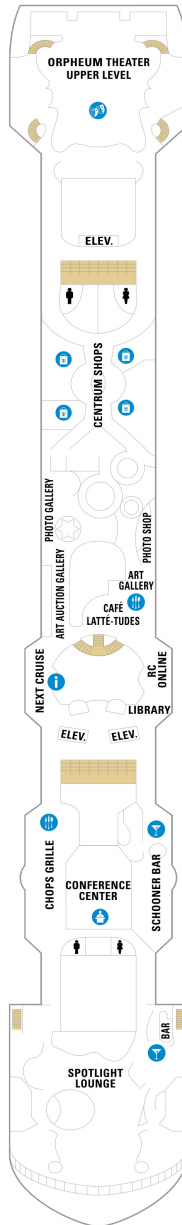

デッキ5F

デッキ6F

デッキ7F

船首

J3 1B 3B 1M 3N 1V  
2V 3V 4V

船尾

- \* プルマンベッド使用客室 (3人用客室)
- † プルマンベッド使用客室 (3~4人用客室)
- △ ダブルサイズのソファベッド使用客室
- ◆ ダブルサイズのソファベッドおよびプルマンベッド使用 (8人用客室)

- ✦ 4つのプルマンベッド使用客室
- ↓ コネクティングルーム
- ♿ 車椅子対応客室
- ◻ 一部視界が遮られる客室