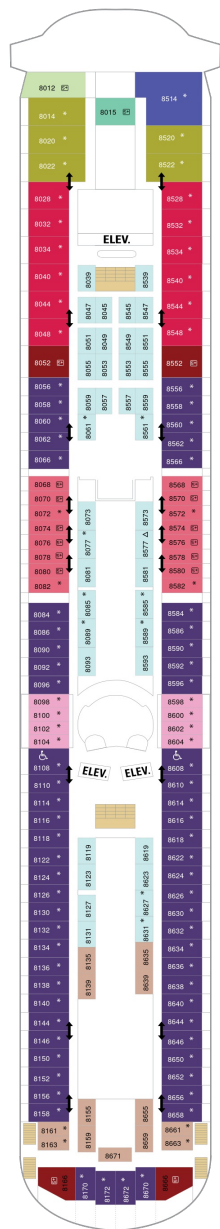

デッキ8F

デッキ9F

デッキ10F

船首

RS	OS	GT	GS	J3	1B
1K	1M	1R	1V	2V	3V
4V					

船尾

- プルマンベッド使用客室 (3人用客室)
- † プルマンベッド使用客室 (3~4人用客室)
- △ ダブルサイズのソファベッド使用客室
- ダブルサイズのソファベッドおよびプルマンベッド使用 (8人用客室)

- † 4つのプルマンベッド使用客室
- ↓ コネクティングルーム
- ♿ 車椅子対応客室
- ◻ 一部視界が遮られる客室