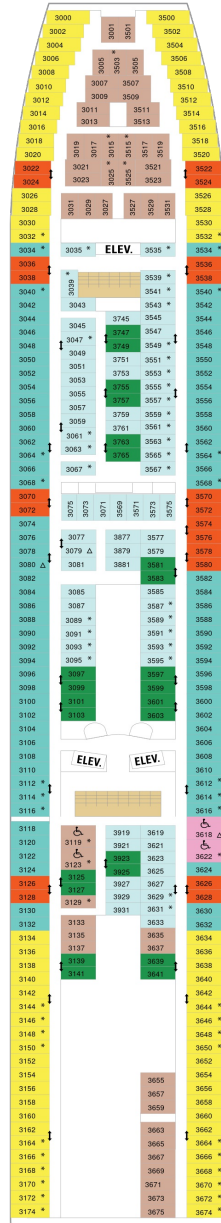

1M CO 1N 2N 3N 4N
CI 1V 2V 3V 4V