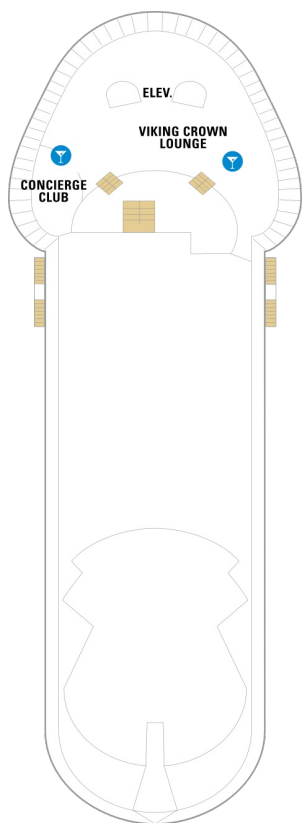

デッキ11F

デッキ12F

船首

船尾

- プルマンベッド使用客室（3人用客室）
- † プルマンベッド使用客室（3～4人用客室）
- △ ダブルサイズのソファベッド使用客室
- ダブルサイズのソファベッドおよびプルマンベッド使用（8人用客室）

- ✦ 4つのプルマンベッド使用客室
- ↓ コネクティングルーム
- ♿ 車椅子対応客室
- ◻ 一部視界が遮られる客室