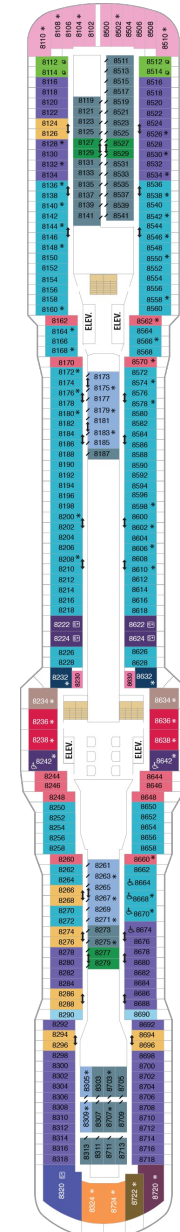

デッキ6F

デッキ7F

デッキ8F

船首

GB J1 J4 1D 2D 3D
4D 1E 2E 2F 2W

GB J1 J4 1C 2C 1D
2D 3D 4D 1E 2E 2F
1U 3U 4U 2W

RL OL GL SL GB GS
J1 J3 1C 2C 4C CB
1D 2D 3D 4D 2E 3M
4M CI 1U 2U 3U 4U
2W

船尾

- プルマンベッド使用客室 (3人用客室)
- † プルマンベッド使用客室 (3~4人用客室)
- △ ダブルサイズのソファベッド使用客室
- ダブルサイズのソファベッドおよびプルマンベッド使用 (8人用客室)

- ✦ 4つのプルマンベッド使用客室
- ↓ コネクティングルーム
- ♿ 車椅子対応客室
- ◻ 一部視界が遮られる客室