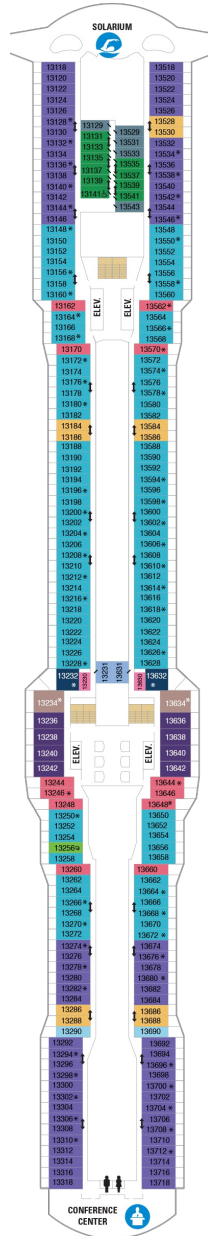

デッキ12F

デッキ13F

デッキ14F

船首

OS	GS	J1	1C	2C	4C
CB	1D	2D	3D	4D	2U
	3U	4U	2W		

GB	J1	J4	1C	2C	4C
CB	1D	2D	3D	4D	2E
	CI	2U	4U	2W	

船尾

- プルマンベッド使用客室（3人用客室）
- † プルマンベッド使用客室（3～4人用客室）
- △ ダブルサイズのソファベッド使用客室
- ダブルサイズのソファベッドおよびプルマンベッド使用（8人用客室）

- ✦ 4つのプルマンベッド使用客室
- ↓ コネクティングルーム
- ♿ 車椅子対応客室
- ◻ 一部視界が遮られる客室