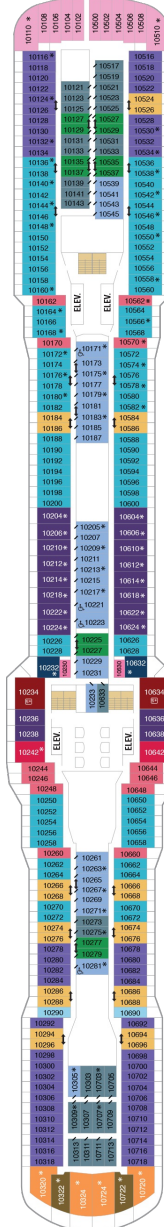

デッキ9F

デッキ10F

デッキ11F

船首

GT	GS	J1	J3	J4	1C
2C	4C	CB	1D	2D	3D
4D	3M	4M	CI	1U	2U
	4U	2W			

GL	SL	GT	GS	J1	J3
J4	1C	2C	4C	CB	1D
2D	3D	4D	3M	4M	CI
1U	2U	3U	4U	2W	

OS	GS	J1	J4	1C	2C
4C	CB	1D	2D	3D	4D
3M	4M	CI	1U	2U	4U
	2W				

船尾

- プルマンベッド使用客室（3人用客室）
- † プルマンベッド使用客室（3～4人用客室）
- △ ダブルサイズのソファベッド使用客室
- ダブルサイズのソファベッドおよびプルマンベッド使用（8人用客室）

- ✦ 4つのプルマンベッド使用客室
- † コネクティングルーム
- ♿ 車椅子対応客室
- ◻ 一部視界が遮られる客室