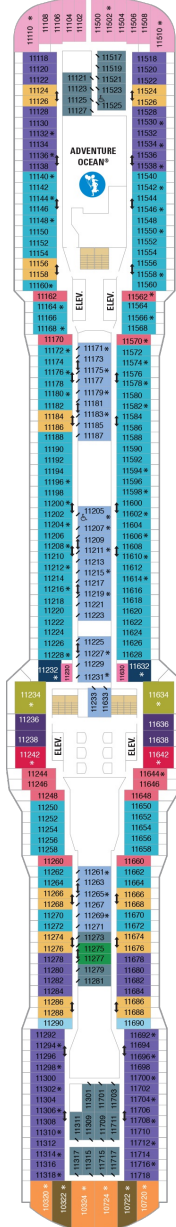

デッキ9F

デッキ10F

デッキ11F

船首

GT	GS	J1	J3	J4	1C
2C	4C	CB	1D	2D	3D
4D	3M	4M	CI	1U	2U
	4U	2W			

GL	SL	GT	GS	J1	J3
J4	1C	2C	4C	CB	1D
2D	3D	4D	3M	4M	CI
1U	2U	3U	4U	2W	

OS	GS	J1	J4	1C	2C
4C	CB	1D	2D	3D	4D
3M	4M	CI	1U	2U	4U
	2W				

船尾

- プルマンベッド使用客室（3人用客室）
- † プルマンベッド使用客室（3～4人用客室）
- △ ダブルサイズのソファベッド使用客室
- ダブルサイズのソファベッドおよびプルマンベッド使用（8人用客室）

- ✦ 4つのプルマンベッド使用客室
- † コネクティングルーム
- ♿ 車椅子対応客室
- ◻ 一部視界が遮られる客室