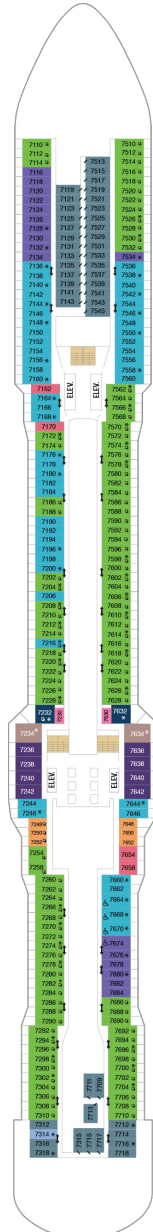

デッキ6F

デッキ7F

デッキ8F

船首

GB J1 J4 1D 2D 3D
4D 1E 2E 2F 2W

GB J1 J4 1C 2C 1D
2D 3D 4D 1E 2E 2F
1U 3U 4U 2W

RL OL GL SL GB GS
J1 J3 1C 2C 4C CB
1D 2D 3D 4D 2E 3M
4M CI 1U 2U 3U 4U
2W

船尾

- プルマンベッド使用客室 (3人用客室)
- † プルマンベッド使用客室 (3~4人用客室)
- △ ダブルサイズのソファベッド使用客室
- ダブルサイズのソファベッドおよびプルマンベッド使用 (8人用客室)

- ✦ 4つのプルマンベッド使用客室
- ↓ コネクティングルーム
- ♿ 車椅子対応客室
- ◻ 一部視界が遮られる客室