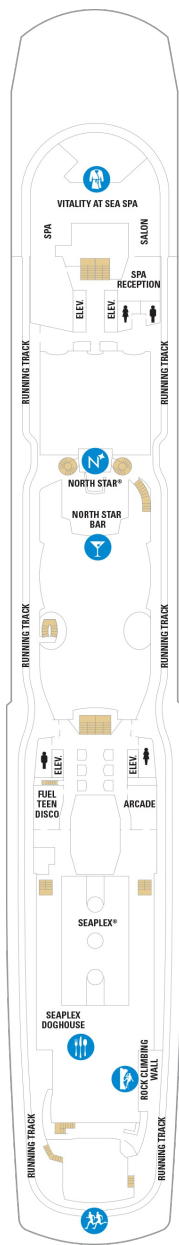

デッキ15F

デッキ16F

船首

船尾

- プルマンベッド使用客室 (3人用客室)
- † プルマンベッド使用客室 (3~4人用客室)
- △ ダブルサイズのソファベッド使用客室
- ダブルサイズのソファベッドおよびプルマンベッド使用 (8人用客室)

- † 4つのプルマンベッド使用客室
- † コネクティングルーム
- ♿ 車椅子対応客室
- ◻ 一部視界が遮られる客室