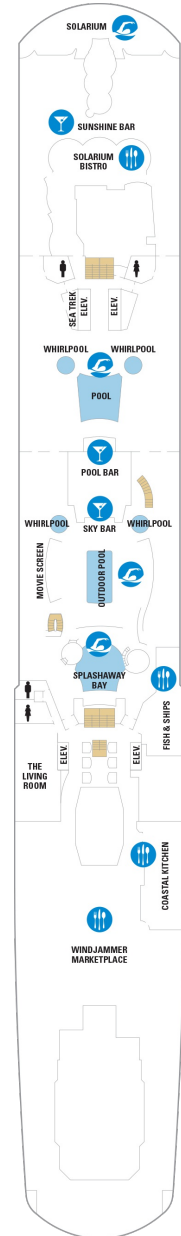

デッキ12F

デッキ13F

デッキ14F

船首

OS	GS	J1	1C	2C	4C
CB	1D	2D	3D	4D	2U
	3U	4U	2W		

GB	J1	J4	1C	2C	4C
CB	1D	2D	3D	4D	2E
	CI	2U	4U	2W	

船尾

- プルマンベッド使用客室（3人用客室）
- † プルマンベッド使用客室（3～4人用客室）
- △ ダブルサイズのソファベッド使用客室
- ダブルサイズのソファベッドおよびプルマンベッド使用（8人用客室）

- ✦ 4つのプルマンベッド使用客室
- ↓ コネクティングルーム
- ♿ 車椅子対応客室
- ◻ 一部視界が遮られる客室