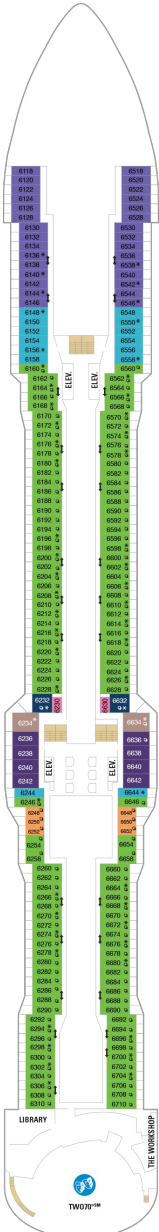

デッキ6F

デッキ7F

デッキ8F

船首

GB J1 J4 1D 2D 3D
4D 1E 2E 2F 2W

GB J1 J4 1C 2C 1D
2D 3D 4D 1E 2E 2F
1U 3U 4U 2W

RL OL GL SL GB GS
J1 J3 1C 2C 4C CB
1D 2D 3D 4D 2E 3M
4M CI 1U 2U 3U 4U
2W

船尾

- プルマンベッド使用客室 (3人用客室)
- † プルマンベッド使用客室 (3~4人用客室)
- △ ダブルサイズのソファベッド使用客室
- ダブルサイズのソファベッドおよびプルマンベッド使用 (8人用客室)

- ✦ 4つのプルマンベッド使用客室
- ↓ コネクティングルーム
- ♿ 車椅子対応客室
- ◻ 一部視界が遮られる客室