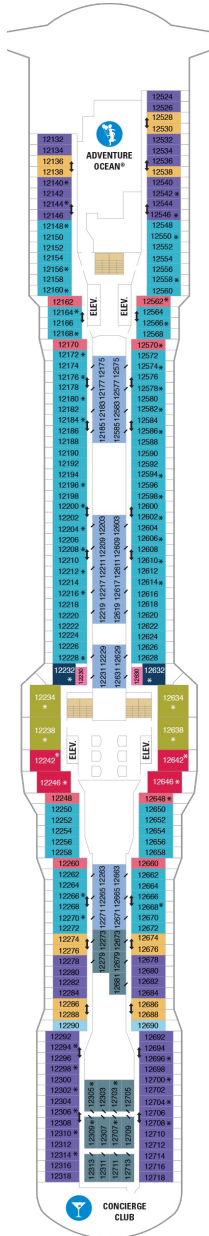

デッキ12F

デッキ13F

デッキ14F

船首

OS	GS	J1	1C	2C	4C
CB	1D	2D	3D	4D	2U
	3U	4U	2W		

GB	J1	J4	1C	2C	4C
CB	1D	2D	3D	4D	2E
	CI	2U	4U	2W	

船尾

- プルマンベッド使用客室（3人用客室）
- † プルマンベッド使用客室（3～4人用客室）
- △ ダブルサイズのソファベッド使用客室
- ダブルサイズのソファベッドおよびプルマンベッド使用（8人用客室）

- ✦ 4つのプルマンベッド使用客室
- ↓ コネクティングルーム
- ♿ 車椅子対応客室
- ◻ 一部視界が遮られる客室