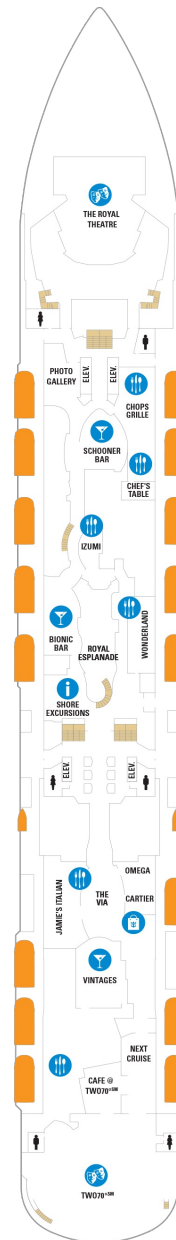

スカイロフトスイート 62.5㎡+17.0㎡

SL

ツインベッド、シッティングエリア、窓、フラットテレビ、電話、クローゼット、ドライヤー、タオル・バスタオル、シャンプー、110/220V共有電源、バスローブ、リビングエリア、バルコニー、シャワー、化粧台、ミニバー、金庫、石鹸、室内温度調節、最大収容人数4名 ※スカイクラスのスイート特典が付きま。 コンシェルジュサービス/インターネット無料/乗船日の水のサービス/スイート専用ラウンジ・エリア利用/スイート専用ダイニング利用可/優先乗船・下船/船内レストラン・イベント優先予約/ワンランク上の客室アメニティ/客室にコーヒーマシーン

オーナーズスイート 50.2㎡+24.0㎡

OS

ツインベッド、シッティングエリア、窓、バスタブ、フラットテレビ、電話、クローゼット、ドライヤー、タオル・バスタオル、シャンプー、110/220V共有電源、バスローブ、リビングエリア、バルコニー、シャワー、化粧台、ミニバー、金庫、石鹸、室内温度調節、最大収容人数4名 ※スカイクラスのスイート特典が付きま。 コンシェルジュサービス/インターネット無料/乗船日の水のサービス/スイート専用ラウンジ・エリア利用/スイート専用ダイニング利用可/優先乗船・下船/船内レストラン・イベント優先予約/ワンランク上の客室アメニティ/客室にコーヒーマシーン

グランドスイート (2ベッドルーム) 50.4㎡+24.0㎡

GT

シッティングエリア、窓、バスタブ、フラットテレビ、電話、クローゼット、ドライヤー、タオル・バスタオル、シャンプー、110/220V共有電源、最少収容人数1名、バスローブ、リビングエリア、バルコニー、シャワー、化粧台、ミニバー、金庫、石鹸、室内温度調節、最大収容人数8名 ※スカイクラスのスイート特典が付きま。 コンシェルジュサービス/インターネット無料/乗船日の水のサービス/スイート専用ラウンジ・エリア利用/スイート専用ダイニング利用可/優先乗船・下船/船内レストラン・イベント優先予約/ワンランク上の客室アメニティ/客室にコーヒーマシーン ※客室の写真、見取図は一例です。客室によりレイアウト、内装や、最大収容人数が異なる場合があります。

2W

ツインベッド、シッティングエリア、フラットテレビ、電話、クローゼット、ドライヤー、タオル・バスタオル、シャンプー、110/220V共有電源、シャワー、化粧台、ミニバー、金庫、石鹸、室内温度調節、最大収容人数1名 ※客室の写真、見取図は一例です。客室によりレイアウト、内装や、最大収容人数が異なる場合があります。

デッキ3F

デッキ4F

デッキ5F

船首

1N 2N 2U

船尾