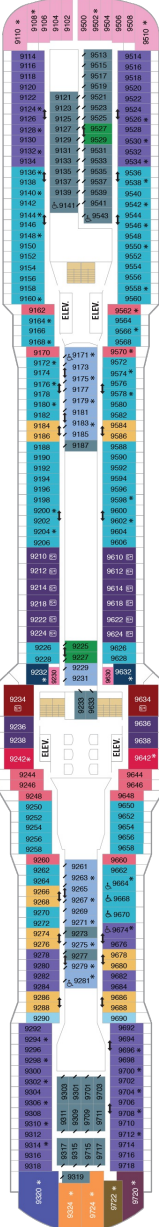

デッキ9F

デッキ10F

デッキ11F

船首

GT	GS	J1	J3	J4	1C
2C	4C	CB	1D	2D	3D
4D	3M	4M	CI	1U	2U
	4U	2W			

GL	SL	GT	GS	J1	J3
J4	1C	2C	4C	CB	1D
2D	3D	4D	3M	4M	CI
1U	2U	3U	4U	2W	

OS	GS	J1	J4	1C	2C
4C	CB	1D	2D	3D	4D
3M	4M	CI	1U	2U	4U
	2W				

船尾

- プルマンベッド使用客室（3人用客室）
- † プルマンベッド使用客室（3～4人用客室）
- △ ダブルサイズのソファベッド使用客室
- ダブルサイズのソファベッドおよびプルマンベッド使用（8人用客室）

- ✦ 4つのプルマンベッド使用客室
- † コネクティングルーム
- ♿ 車椅子対応客室
- ◻ 一部視界が遮られる客室