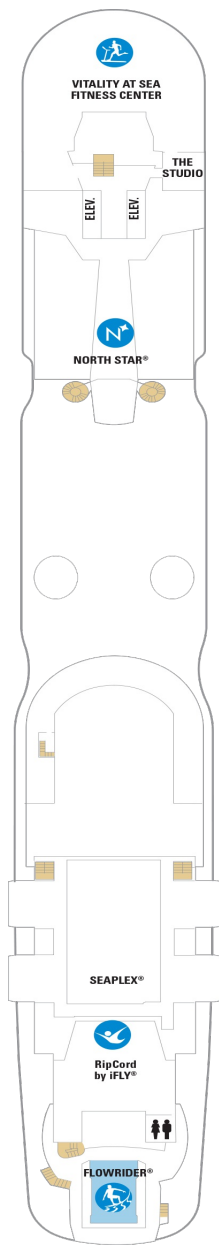

スカイロフトスイート 62.5㎡+17.0㎡

SL

ツインベッド、シッティングエリア、窓、フラットテレビ、電話、クローゼット、ドライヤー、タオル・バスタオル、シャンプー、110/220V共有電源、バスローブ、リビングエリア、バルコニー、シャワー、化粧台、ミニバー、金庫、石鹸、室内温度調節、最大収容人数4名 ※スカイクラスのスイート特典が付きま。 コンシェルジュサービス/インターネット無料/乗船日の水のサービス/スイート専用ラウンジ・エリア利用/スイート専用ダイニング利用可/優先乗船・下船/船内レストラン・イベント優先予約/ワンランク上の客室アメニティ/客室にコーヒーマシーン

オーナーズスイート 50.2㎡+24.0㎡

OS

ツインベッド、シッティングエリア、窓、バスタブ、フラットテレビ、電話、クローゼット、ドライヤー、タオル・バスタオル、シャンプー、110/220V共有電源、バスローブ、リビングエリア、バルコニー、シャワー、化粧台、ミニバー、金庫、石鹸、室内温度調節、最大収容人数4名 ※スカイクラスのスイート特典が付きま。 コンシェルジュサービス/インターネット無料/乗船日の水のサービス/スイート専用ラウンジ・エリア利用/スイート専用ダイニング利用可/優先乗船・下船/船内レストラン・イベント優先予約/ワンランク上の客室アメニティ/客室にコーヒーマシーン

- ✦ 4つのプルマンベッド使用客室
- ↓ コネクティングルーム
- ♿ 車椅子対応客室
- ◻ 一部視界が遮られる客室

デッキ9F

デッキ10F

デッキ11F

船首

GT	GS	J1	J3	J4	1C
2C	4C	CB	1D	2D	3D
4D	3M	4M	CI	1U	2U
	4U	2W			

GL	SL	GT	GS	J1	J3
J4	1C	2C	4C	CB	1D
2D	3D	4D	3M	4M	CI
1U	2U	3U	4U	2W	

- ✦ 4つのプルマンベッド使用客室
- ↓ コネクティングルーム
- ♿ 車椅子対応客室
- ◻ 一部視界が遮られる客室

デッキ15F

デッキ16F

船首

船尾

- * プルマンベッド使用客室 (3人用客室)
- † プルマンベッド使用客室 (3~4人用客室)
- △ ダブルサイズのソファベッド使用客室
- ◆ ダブルサイズのソファベッドおよびプルマンベッド使用 (8人用客室)

- † 4つのプルマンベッド使用客室
- † コネクティングルーム
- ♿ 車椅子対応客室
- ◻ 一部視界が遮られる客室