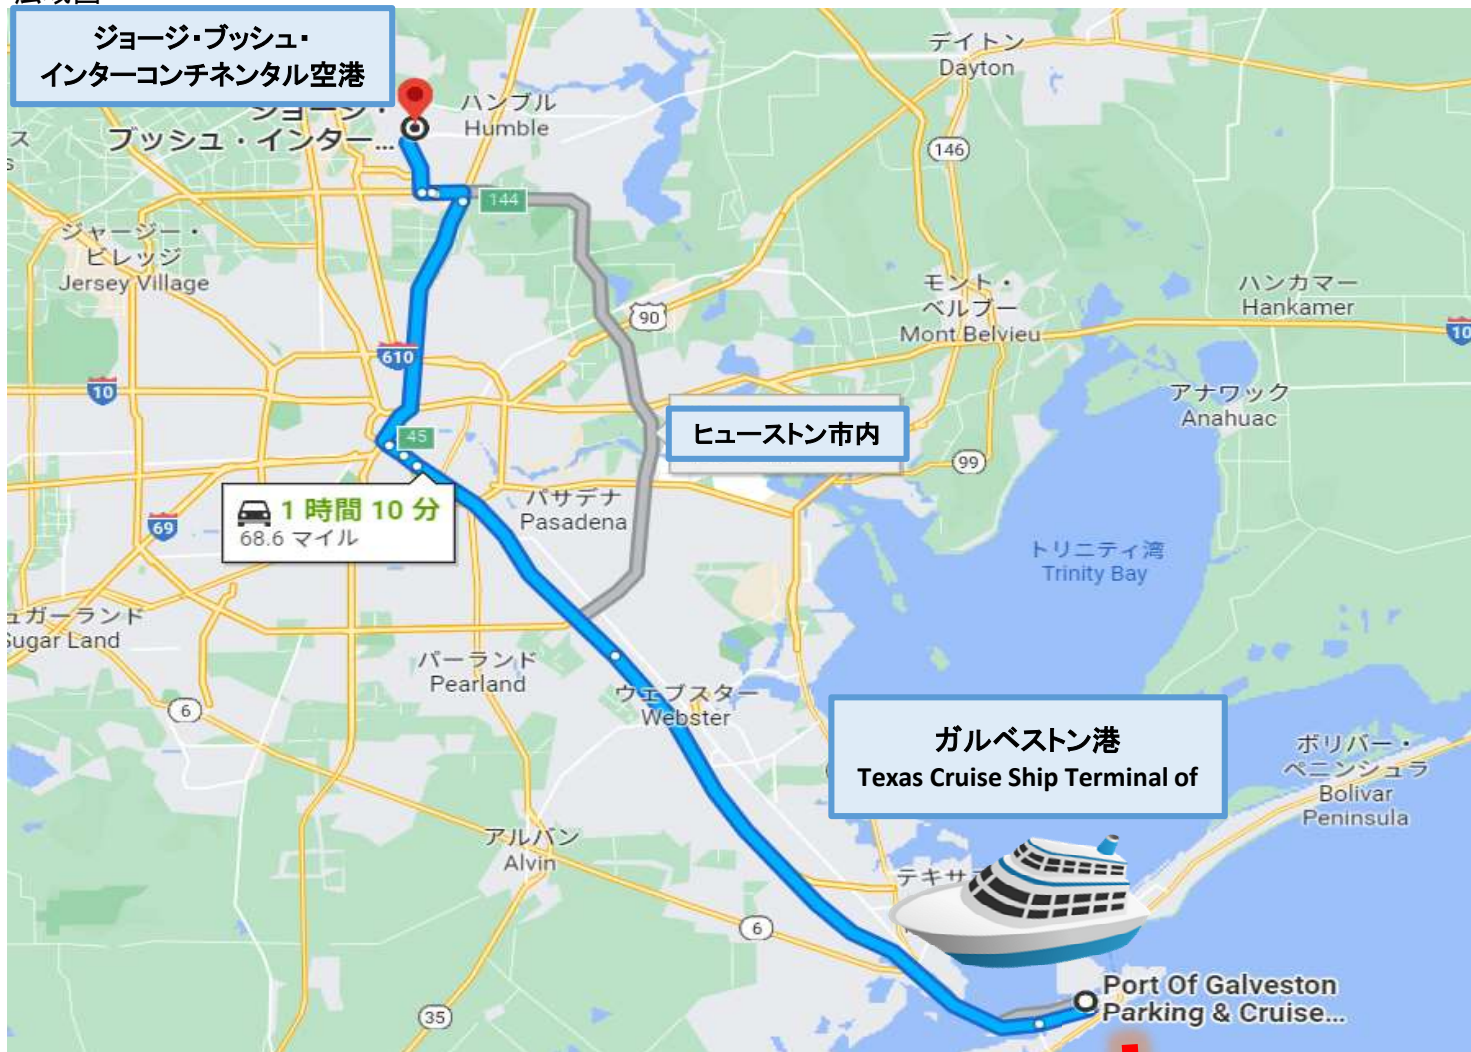

# ガルベトン港アクセスマップ Port of Galveston

住所: 123 Rosenberg St, Galveston, TX 77550

ガルベトン港は、ヒューストン空港から約1時間半くらいの位置にあります。空港から離れていることから船会社送迎がオススメです。

## 広域図