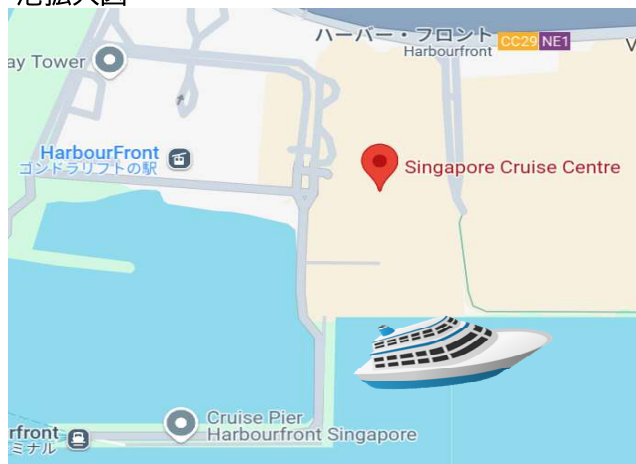

シンガポールクルーズセンター・アクセスマップ

住所: 1 Maritime Square, Singapore 099253 Singapore Cruise Centre

シンガポール広域図

MRTやタクシー下車後は青い看板に沿って1

港拡大図

■船の真上をセントーサ島行きケーブルカーが通ります。

前触れなく情報内容が変わる場合があります。必ずご自身でご確認ください。