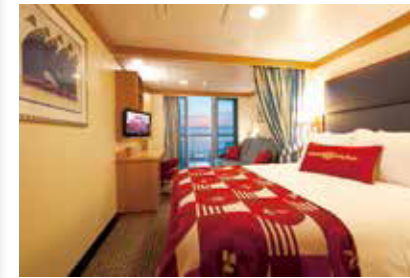

デッキプラン Disney Dream / Disney Fantasy

Disney Dream

Disney Fantasy

DISNEY DREAM / DISNEY FANTASY

デラックスベランダ

5A 5B 5C 5D 5E 22.9㎡/定員3~4名

- ベランダ ● ダブルベッド1台
- ソファベッド1台 ● プルダウンベッド(一部)
- バスタブ ● トイレ ● 110Vコンセント
- フラットスクリーンTV ● 船内専用携帯電話2台
- タオル・シャンプー・コンディショナー ● 冷蔵庫
- ヘアドライヤー ● 空調設備 ● 金庫

デラックス海側

8A 8B 8C 8D 22.4㎡/定員3~5名

- ダブルベッド1台 ● ソファベッド1台
- プルダウンベッド(一部) ● 丸窓
- シャワー ● トイレ ● 110Vコンセント
- フラットスクリーンTV ● 船内専用携帯電話2台
- タオル・シャンプー・コンディショナー ● 冷蔵庫
- ヘアドライヤー ● 空調設備 ● 金庫

スタンダード内側

11 11B 11C 15.7㎡/定員3~4名

- マジカルポートホール ● ダブルベッド1台
- ソファベッド1台 ● プルダウンベッド(一部)
- バスタブ ● トイレ ● 110Vコンセント
- フラットスクリーンTV ● 船内専用携帯電話2台
- タオル・シャンプー・コンディショナー ● 冷蔵庫
- ヘアドライヤー ● 空調設備 ● 金庫

※満室の場合は同料金でカテゴリ9A 9B 9C 9Dを手配します。
広さが18.97㎡と狭くなりますが、バスタブが付きます。