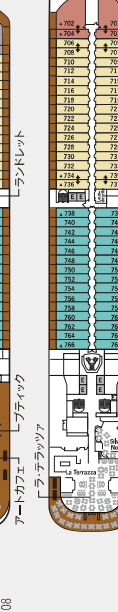

08 「ラテラウンジ」

07 シルバー・ノート