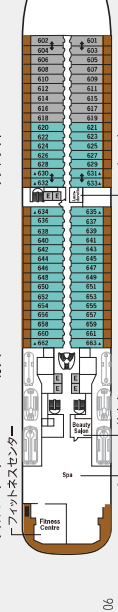

07 シルバー・ノート

06 スパ