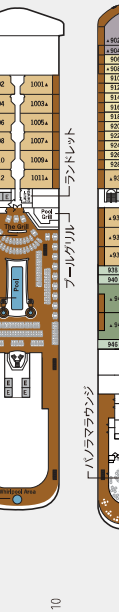

10 フールクルール

09 シガーバー