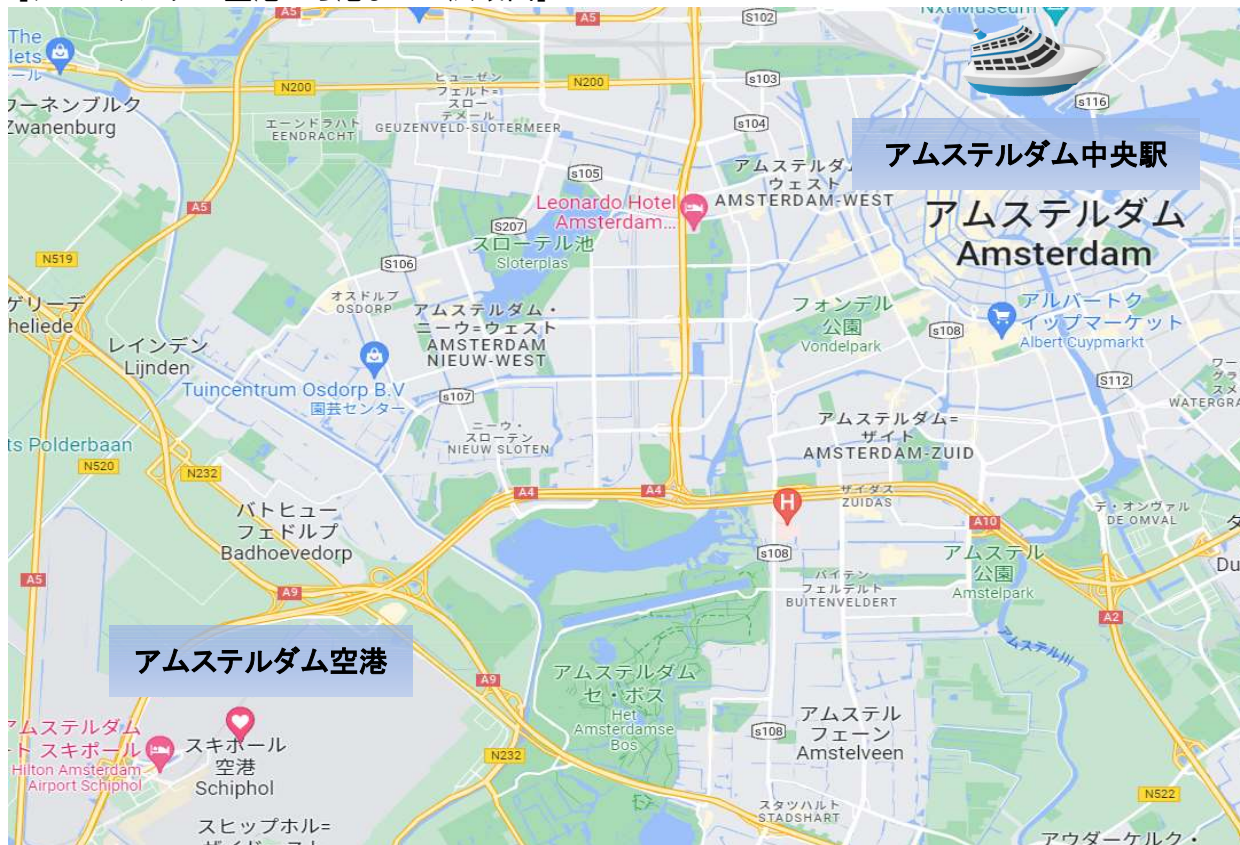

# アムステルダム港・アクセスマップ Port of Amsterdam

住所: Sixhavenweg 15, 1021 HG Amsterdam, オランダ

アムステルダム港は、アムステルダム中央駅すぐ近く。(Passenger Terminal Amsterdam,PTA) 中央駅からタクシーで約6-7ユーロ。スキポール空港から市内までタクシーで30ユーロ程度。

[アムステルダム中央駅と港周辺地図]

[アムステルダム空港から港までの広域図]

前触れなく情報内容が変わる場合があります。必ずご自身でご確認ください。