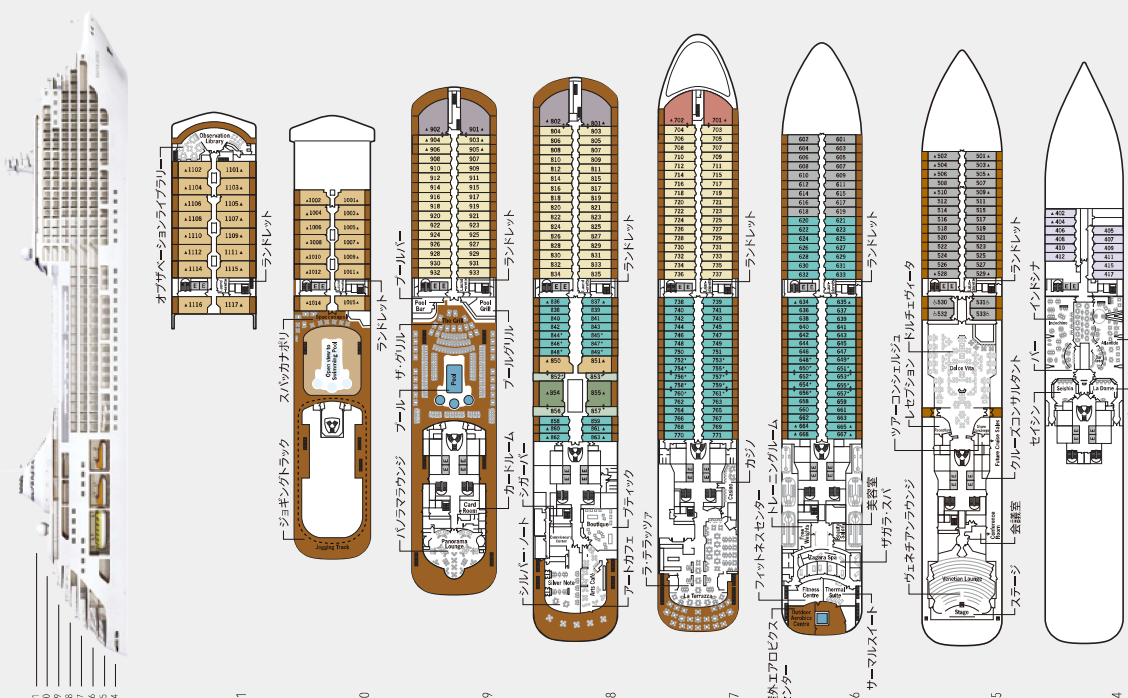

シルバー・スピリット

SILVER SPIRIT

客船の仕様

411名
608名
乗組員
39,519トン
総トン数
210.7m
全長
26.5m
全幅
19.5m
巡航速度
2009年(2018年改裝)

デッキ11

オプバー・ショー・ライブラリー

デッキ10

ジョキングトラック
スハッカナボリ

デッキ09

プールデッキ
プール
サザリル
カードルーム
ハリマラウンジ

デッキ08

シガーバー
プティック
アートカフェ
シルバースーツ

デッキ07

ラテラッパ
カジノ

デッキ06

サガラ・スバ
フィットネスセンター

デッキ05

ツアークンセルジュ
トルネエウイタウジ
ウェルチアンラウンジ
会議室

デッキ04

クルーズコンサルト
デッキ04
イントナ
アートランド
セイテン
ラダム

客室カテゴリ

↑ コネクティング・スイート
▲ 3人専用対応スイート
▲ 車椅子対応スイート
* ウォークイン・シャワー・付きバス
* ルーム(バス・トイレなし)

デッキプランは参考として表示しており、変更となる場合があります。

オーナーズ・スイート

1ベッドルーム/隣接のペラング・スイートとの連
結により2ベッドルームとして使用可
(厚取り図は2ベッドルームの場合)

1ベッドルームの場合: 85㎡(内ペラング12㎡)
2ベッドルームの場合: 114㎡(内ペラング12㎡)

- ●チーク材使用のプライベートペラング、パティオ
- ●大理石のバスルーム: 洗面台2個、バスタブ、セバ
- ●ランドシャワー・トイレ(化粧室(トイレ付き))
- ●ソファ(床付/ベッドに変更可能)
- ●リビングエリア
- ●ダイニングエリア
- ●ボクサウンドシステム (Bluetooth接続可)
- ●ワイヤーレスプレジデンス
- ※2ベッドルームの場合
- ●大理石のバスルーム: 洗面台、バスタブ、セハラ
  イントシャワー、トイレ
- ●ツイベンベッド(ワイヤーベンベッドに変更可能)
- ●ソファ
- ●ペラングなし(角窓のみ)

グランド・スイート

1ベッドルーム/隣接のペラング・スイートとの連
結により2ベッドルームとして使用可
(厚取り図は2ベッドルームの場合)

1ベッドルームの場合: 132-142㎡
(内ペラング52-62㎡)
2ベッドルームの場合: 165-174㎡
(内ペラング55-65㎡)

- ●チーク材使用のプライベートペラング2カ所、パ
  ティオ家具
- ●大理石のバスルーム: 洗面台2個、バスタブ、セバ
- ●ランドシャワー、トイレ(化粧室(トイレ付き))
- ●ソファ(床付/ベッドに変更可能)
- ●リビングルーム、ソファは3名1室利用時のソファ
  ベッド兼用
- ●ダイニングエリア
- ●ボクサウンドシステム (Bluetooth接続可)
- ●ワイヤーレスプレジデンス
- ※2ベッドルームの場合
- ●大理石のバスルーム: 洗面台、バスタブ、セハラ
  イントシャワー、トイレ
- ●ツイベンベッド(ワイヤーベンベッドに変更可能)
- ●ソファ
- ●ペラングなし(角窓のみ)
- ●プライベートペラング

ロイヤル・スイート

1ベッドルーム/隣接のペラング・スイートとの連
結により2ベッドルームとして使用可
(厚取り図は2ベッドルームの場合)

1ベッドルームの場合: 99㎡(内ペラング12㎡)
2ベッドルームの場合: 117㎡(内ペラング18㎡)

- ●チーク材使用のプライベートペラング、パティオ
- ●大理石のバスルーム: 洗面台2個、バスタブ、セバ
- ●ランドシャワー、トイレ(化粧室(トイレ付き))
- ●ソファ(床付/ベッドに変更可能)
- ●リビングルーム、ソファは3名1室利用時のソファ
  ベッド兼用
- ●ダイニングエリア
- ●ボクサウンドシステム (Bluetooth接続可)
- ●ワイヤーレスプレジデンス
- ※2ベッドルームの場合
- ●大理石のバスルーム: 洗面台、バスタブ、セハラ
  イントシャワー、トイレ
- ●ツイベンベッド(ワイヤーベンベッドに変更可能)
- ●ソファ
- ●プライベートペラング

シルバース・スイート

1ベッドルーム/隣接のペラング・スイートとの連
結により2ベッドルームとして使用可
(厚取り図は2ベッドルームの場合)

1ベッドルームの場合: 89㎡(内ペラング12㎡)
2ベッドルームの場合: 100㎡(内ペラング12㎡)

- ●チーク材使用のプライベートペラング、パティオ
- ●大理石のバスルーム: 洗面台2個、バスタブ、セバ
- ●ランドシャワー、トイレ(化粧室(トイレ付き))
- ●ソファ(床付/ベッドに変更可能)
- ●リビングルーム、ソファは3名1室利用時のソファ
  ベッド兼用
- ●ダイニングエリア
- ●ボクサウンドシステム (Bluetooth接続可)
- ●ワイヤーレスプレジデンス
- ※2ベッドルームの場合
- ●大理石のバスルーム: 洗面台、バスタブ、セハラ
  イントシャワー、トイレ
- ●ツイベンベッド(ワイヤーベンベッドに変更可能)
- ●ソファ
- ●ペラングなし(角窓のみ)

デラックス・ペラング・スイート

35㎡(内ペラング6㎡)

- ●チーク材使用のプライベートペラング、パティオ
- ●大理石のバスルーム: 洗面台、バスタブ、セハラ
  イントシャワー、トイレ
- ※ただし853、853Bはバスタブがなく、ウォーク
  インシャワーになります
- ●ツイベンベッド(ワイヤーベンベッドに変更可能)
- ●ソファ
- ●ペラング

ペラング・スイート

ワンベッドルームとして使用可能。

31㎡

- ●角窓
- ●大理石のバスルーム: 洗面台、バスタブ、セハラ
  イントシャワー、トイレ
- ※ただし853、853Bはバスタブがなく、ウォーク
  インシャワーになります
- ●ツイベンベッド(ワイヤーベンベッドに変更可能)
- ●ソファ

ビスタ・スイート

29㎡

- ●角窓
- ●大理石のバスルーム: 洗面台、バスタブ、セハラ
  イントシャワー、トイレ
- ●ツイベンベッド(ワイヤーベンベッドに変更可能)
- ●ソファ

共通のサービステアメント

- ●バトラーサービス
- ●ウェルカムドリンク
- ●冷蔵庫とお好みのお飲物をセッ
  トしたミニバー
- ●バスローブ、スリッパ、運べる枕
- ●ラジエーター、アメニティ
- ●ルーム入浴ステーションナリ
- ●傘
- ●ヘアドライヤー
- ●薄型テレビ
- ●タンダertypei、メディアライ
  ブ
- ●充電用USBポート
- ●電話
- ●ライティングデスク
- ●ウォークイン・シャワー・付きバス
  使用無制限、シルバース・スイート以
  上は高速・大容量回線使用無制限)