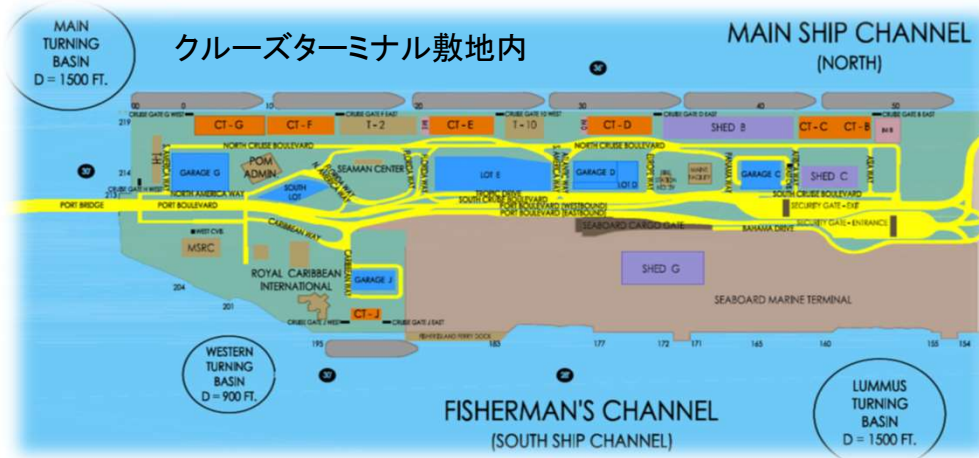

マイアミ港・アクセスマップ Port of Miami

住所 South America Way, Dodge Island Downtown Miami, Miami, FL33132

<行き方>

- マイアミ空港からマイアミビーチまで・・・タクシーで約40分 料金:\$30位
 - マイアミ空港からマイアミ港まで・・・タクシーで約20-30分 料金:\$30位
 - マイアミビーチからマイアミ港まで・・・タクシーで約15-25分 料金:\$25位
- ターミナルが広いため、タクシードライバーに乗る船の名前を伝え目の前まで行ってもらおう。

広域図

前触れなく情報内容が変わる場合があります。必ずご自身でご確認ください。