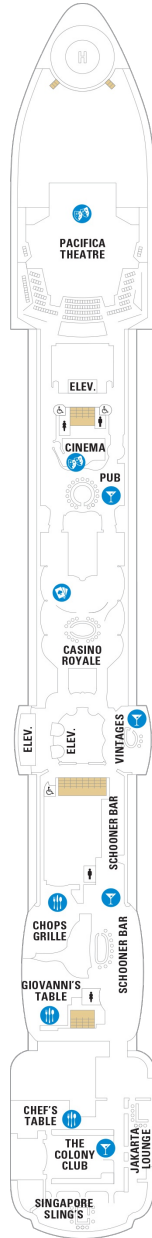

バルコニー海側客室 カテゴリー一覧

スーペリアバルコニー 18.9㎡+4.1㎡

1B 2B 3B 4B

ツインベッド、シッティングエリア、窓、電話、クローゼット、ドライヤー、タオル・バスタオル、シャンプー、110/220V共有電源、最少収容人数1名、バルコニー、シャワー、テレビ、化粧台、ミニバー、金庫、石鹸、室内温度調節、最大収容人数4名 ※客室の写真、見取図は一例です。客室によりレイアウト、内装や、最大収容人数が異なる場合があります。

海側バルコニー 16.6㎡+3.8㎡

1D 2D 3D 4D 5D

ツインベッド、シッティングエリア、窓、電話、クローゼット、ドライヤー、タオル・バスタオル、シャンプー、110/220V共有電源、最少収容人数1名、バルコニー、シャワー、テレビ、化粧台、ミニバー、金庫、石鹸、室内温度調節、最大収容人数4名 ※客室の写真、見取図は一例です。客室によりレイアウト、内装や、最大収容人数が異なる場合があります。

デッキ2F

デッキ3F

デッキ4F

船首

1N 2N 1V 2V

CO 1N 2N 3N 4N 1V
2V 3V 4V

CO 1N 2N 3N 4N 1V
2V 3V 4V 2W

船尾

- * プルマンベッド使用客室（3人用客室）
- † プルマンベッド使用客室（3～4人用客室）
- △ ダブルサイズのソファベッド使用客室
- ◆ ダブルサイズのソファベッドおよびプルマンベッド使用（8人用客室）

- ‡ 4つのプルマンベッド使用客室
- ↓ コネクティングルーム
- ♿ 車椅子対応客室
- ◻ 一部視界が遮られる客室

デッキ5F

デッキ6F

デッキ7F

船首

OT	4B	CB	1D	2D	3D
4D	5D	1E	2E	1K	4M
3N	1V	2V	3V	4V	