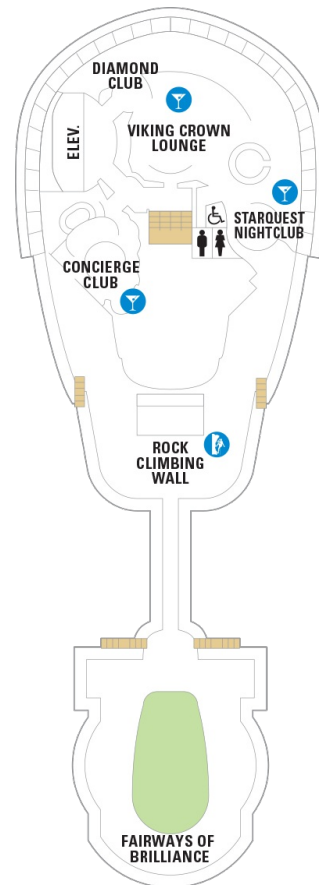

デッキ11F

デッキ12F

デッキ13F

船首

船尾

- プルマンベッド使用客室 (3人用客室)
- † プルマンベッド使用客室 (3~4人用客室)
- △ ダブルサイズのソファベッド使用客室
- ダブルサイズのソファベッドおよびプルマンベッド使用 (8人用客室)

- † 4つのプルマンベッド使用客室
- † コネクティングルーム
- ♿ 車椅子対応客室
- ◻ 一部視界が遮られる客室