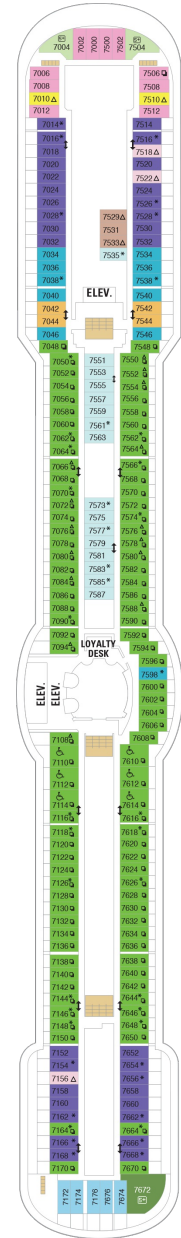

総トン数：90,090トン | 乗客定員：2142人 | 乗組員数：848人 | 全長：293m | 全幅：32m | 喫水：8.5m | 巡航速度：25.0ノット | 就航年：2002年7月 | 改装年：2013年5月 |

デッキプラン

Brilliance of the Seas

ブリリアンス・オブ・ザ・シーズ

2023年04月29日 ~ 2024年07月28日

スイート客室 カテゴリー一覧

ロイヤルスイート 88.4㎡+26.2㎡

バルコニー海側客室 カテゴリー一覧

スーペリアバルコニー 18.9㎡+4.1㎡

1B 2B 3B 4B

ツインベッド、シッティングエリア、窓、電話、クローゼット、ドライヤー、タオル・バスタオル、シャンプー、110/220V共有電源、最少収容人数1名、バルコニー、シャワー、テレビ、化粧台、ミニバー、金庫、石鹸、室内温度調節、最大収容人数4名 ※客室の写真、見取図は一例です。客室によりレイアウト、内装や、最大収容人数が異なる場合があります。

デッキ2F

デッキ3F

デッキ4F

船首

1N 2N 1V 2V

CO 1N 2N 3N 4N 1V
2V 3V 4V

CO 1N 2N 3N 4N 1V
2V 3V 4V 2W

船尾

- * プルマンベッド使用客室（3人用客室）
- † プルマンベッド使用客室（3～4人用客室）
- △ ダブルサイズのソファベッド使用客室
- ◆ ダブルサイズのソファベッドおよびプルマンベッド使用（8人用客室）

- ‡ 4つのプルマンベッド使用客室
- ↓ コネクティングルーム
- ♿ 車椅子対応客室
- ◻ 一部視界が遮られる客室

デッキ5F

デッキ6F

デッキ7F

船首

OT	4B	CB	1D	2D	3D
4D	5D	1E	2E	1K	4M
3N	1V	2V	3V	4V	