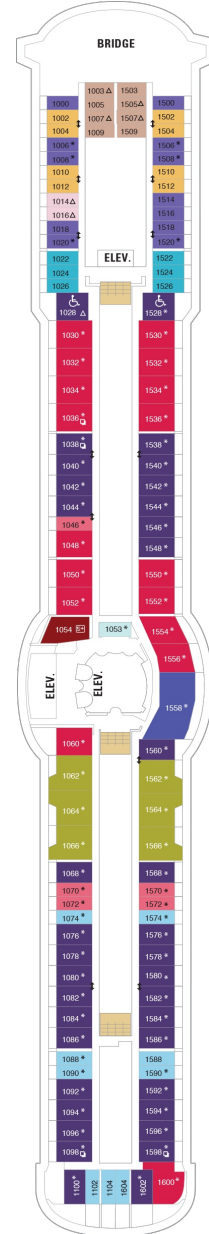

デッキ8F

デッキ9F

デッキ10F

船首

OT 4B CB 1D 2D 3D
4D 5D 1E 2E 1K 4M
1V 2V 3V 4V

OT 1B 2B 3B 4B CB
1D 2D 3D 4D 5D 1E
2E 1V 2V 3V 4V

RS OS GT GS J3 1B
3B 4B CB 2D 3D 4D
5D 1V 3V 4V

船尾

- プルマンベッド使用客室（3人用客室）
- † プルマンベッド使用客室（3～4人用客室）
- △ ダブルサイズのソファベッド使用客室
- ダブルサイズのソファベッドおよびプルマンベッド使用（8人用客室）

- ‡ 4つのプルマンベッド使用客室
- ‡ コネクティングルーム
- ♿ 車椅子対応客室
- ◻ 一部視界が遮られる客室