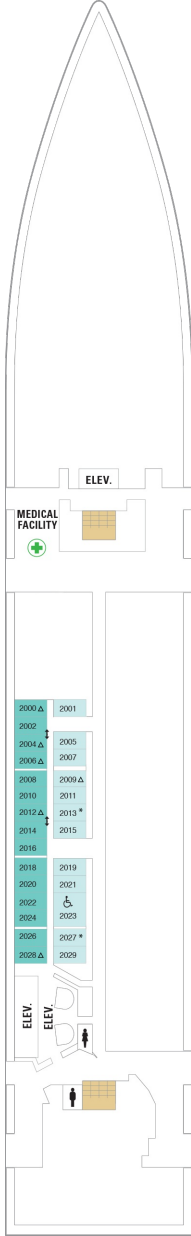

バルコニー海側客室 カテゴリー一覧

スーペリアバルコニー 18.9㎡+4.1㎡

1B 2B 3B 4B

ツインベッド、シッティングエリア、窓、電話、クローゼット、ドライヤー、タオル・バスタオル、シャンプー、110/220V共有電源、最少収容人数1名、バルコニー、シャワー、テレビ、化粧台、ミニバー、金庫、石鹸、室内温度調節、最大収容人数4名 ※客室の写真、見取図は一例です。客室によりレイアウト、内装や、最大収容人数が異なる場合があります。

コネクティングバルコニー 16.6㎡+3.8㎡

CB

ツインベッド、シッティングエリア、窓、電話、クローゼット、ドライヤー、タオル・バスタオル、シャンプー、110/220V共有電源、最少収容人数1名、バルコニー、シャワー、テレビ、化粧台、ミニバー、金庫、石鹸、室内温度調節、最大収容人数2名 ※客室の写真、見取図は一例です。客室によりレイアウト、内装や、最大収容人数が異なる場合があります。 ※2名定員の海側バルコニー2室がコネクティングになったカテゴリーです。1室ずつご予約が必要です。

海側バルコニー 16.6㎡+3.8㎡

1D 2D 3D 4D 5D

ツインベッド、シッティングエリア、窓、電話、クローゼット、ドライヤー、タオル・バスタオル、シャンプー、110/220V共有電源、最少収容人数1名、バルコニー、シャワー、テレビ、化粧台、ミニバー、金庫、石鹸、室内温度調節、最大収容人数4名 ※客室の写真、見取図は一例です。客室によりレイアウト、内装や、最大収容人数が異なる場合があります。

デッキ2F

デッキ3F

デッキ4F

船首

1N 2N 1V 2V

CO 1N 2N 3N 4N 1V
2V 3V 4V

CO 1N 2N 3N 4N 1V
2V 3V 4V 2W

船尾