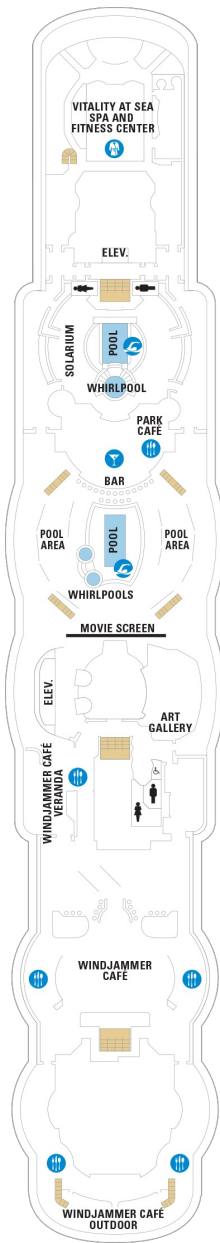

バルコニー海側客室 カテゴリー一覧

スーペリアバルコニー 18.9㎡+4.1㎡

1B 2B 3B 4B

ツインベッド、シッティングエリア、窓、電話、クローゼット、ドライヤー、タオル・バスタオル、シャンプー、110/220V共有電源、最少収容人数1名、バルコニー、シャワー、テレビ、化粧台、ミニバー、金庫、石鹸、室内温度調節、最大収容人数4名 ※客室の写真、見取図は一例です。客室によりレイアウト、内装や、最大収容人数が異なる場合があります。

海側バルコニー 16.6㎡+3.8㎡

1D 2D 3D 4D 5D

ツインベッド、シッティングエリア、窓、電話、クローゼット、ドライヤー、タオル・バスタオル、シャンプー、110/220V共有電源、最少収容人数1名、バルコニー、シャワー、テレビ、化粧台、ミニバー、金庫、石鹸、室内温度調節、最大収容人数4名 ※客室の写真、見取図は一例です。客室によりレイアウト、内装や、最大収容人数が異なる場合があります。

デッキ2F

デッキ3F

デッキ4F

船首

1N 2N 1V 2V

CO 1N 2N 3N 4N 1V
2V 3V 4V

CO 1N 2N 3N 4N 1V
2V 3V 4V 2W

船尾

- ‡ 4つのプルマンベッド使用客室
- ‡ コネクティングルーム
- ♿ 車椅子対応客室
- ◻ 一部視界が遮られる客室

デッキ11F

デッキ12F

デッキ13F

船首

船尾

- * プルマンベッド使用客室 (3人用客室)
- † プルマンベッド使用客室 (3~4人用客室)
- △ ダブルサイズのソファベッド使用客室
- ◆ ダブルサイズのソファベッドおよびプルマンベッド使用 (8人用客室)

- † 4つのプルマンベッド使用客室
- † コネクティングルーム
- ♿ 車椅子対応客室
- ◻ 一部視界が遮られる客室