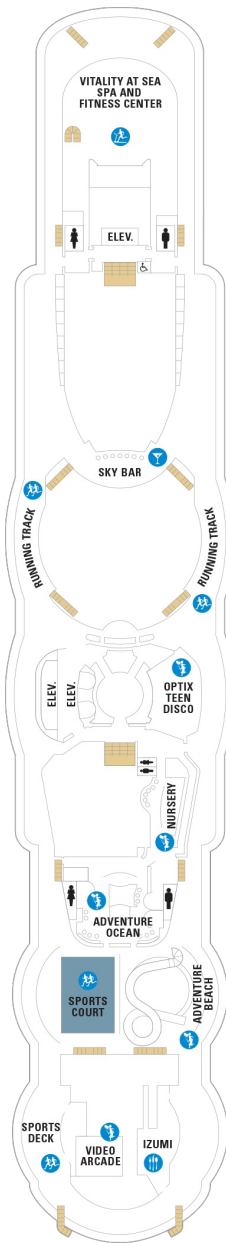

デッキ11F

デッキ12F

デッキ13F

船首

船尾

- プルマンベッド使用客室 (3人用客室)
- † プルマンベッド使用客室 (3~4人用客室)
- △ ダブルサイズのソファベッド使用客室
- ダブルサイズのソファベッドおよびプルマンベッド使用 (8人用客室)

- † 4つのプルマンベッド使用客室
- † コネクティングルーム
- ♿ 車椅子対応客室
- ◻ 一部視界が遮られる客室