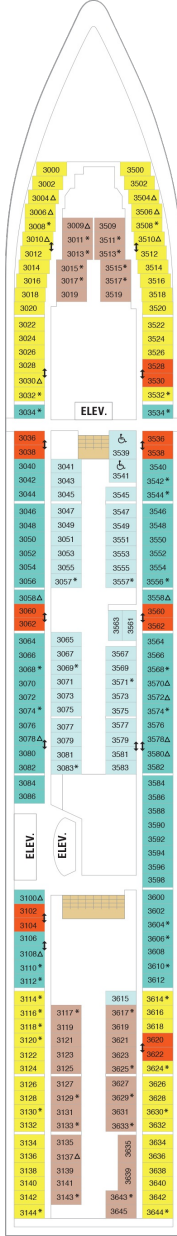

総トン数：90,090トン | 乗客定員：2142人 | 乗組員数：848人 | 全長：293m | 全幅：32m | 喫水：8.5m | 巡航速度：25.0ノット | 就航年：2002年7月 | 改装年：2013年5月 |

デッキプラン

Brilliance of the Seas

ブリリアンス・オブ・ザ・シーズ

2023年04月29日 ~ 2024年07月28日

スイート客室 カテゴリー一覧

ロイヤルスイート 88.4㎡+26.2㎡

バルコニー海側客室 カテゴリー一覧

スーペリアバルコニー 18.9㎡+4.1㎡

1B 2B 3B 4B

ツインベッド、シッティングエリア、窓、電話、クローゼット、ドライヤー、タオル・バスタオル、シャンプー、110/220V共有電源、最少収容人数1名、バルコニー、シャワー、テレビ、化粧台、ミニバー、金庫、石鹸、室内温度調節、最大収容人数4名 ※客室の写真、見取図は一例です。客室によりレイアウト、内装や、最大収容人数が異なる場合があります。

海側バルコニー 16.6㎡+3.8㎡

1D 2D 3D 4D 5D

ツインベッド、シッティングエリア、窓、電話、クローゼット、ドライヤー、タオル・バスタオル、シャンプー、110/220V共有電源、最少収容人数1名、バルコニー、シャワー、テレビ、化粧台、ミニバー、金庫、石鹸、室内温度調節、最大収容人数4名 ※客室の写真、見取図は一例です。客室によりレイアウト、内装や、最大収容人数が異なる場合があります。

デッキ2F

デッキ3F

デッキ4F

船首

1N 2N 1V 2V

CO 1N 2N 3N 4N 1V
2V 3V 4V

CO 1N 2N 3N 4N 1V
2V 3V 4V 2W

船尾