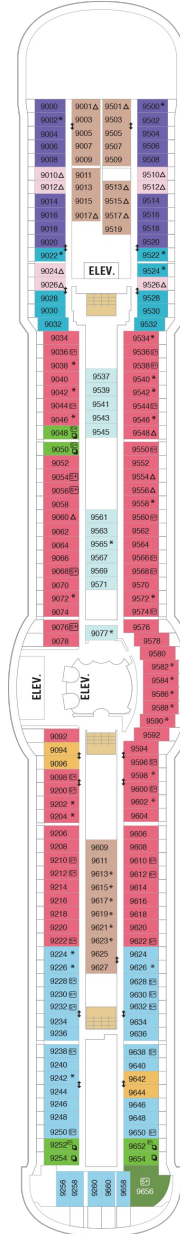

デッキ8F

デッキ9F

デッキ10F

船首

OT 4B CB 1D 2D 3D
4D 5D 1E 2E 1K 4M
1V 2V 3V 4V

OT 1B 2B 3B 4B CB
1D 2D 3D 4D 5D 1E
2E 1V 2V 3V 4V

RS OS GT GS J3 1B
3B 4B CB 2D 3D 4D
5D 1V 3V 4V

船尾

- プルマンベッド使用客室（3人用客室）
- † プルマンベッド使用客室（3～4人用客室）
- △ ダブルサイズのソファベッド使用客室
- ダブルサイズのソファベッドおよびプルマンベッド使用（8人用客室）

- ‡ 4つのプルマンベッド使用客室
- ‡ コネクティングルーム
- ♿ 車椅子対応客室
- ◻ 一部視界が遮られる客室