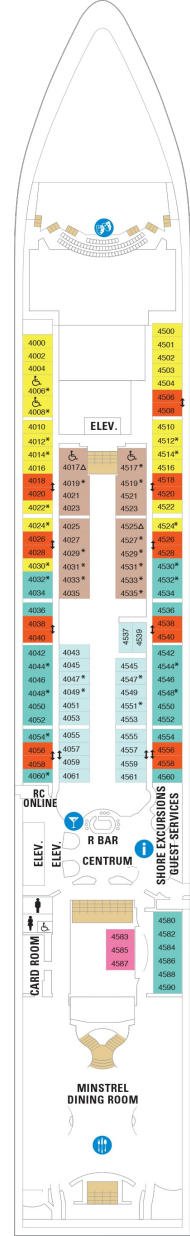

バルコニー海側客室 カテゴリー一覧

スーペリアバルコニー 18.9㎡+4.1㎡

1B 2B 3B 4B

ツインベッド、シッティングエリア、窓、電話、クローゼット、ドライヤー、タオル・バスタオル、シャンプー、110/220V共有電源、最少収容人数1名、バルコニー、シャワー、テレビ、化粧台、ミニバー、金庫、石鹸、室内温度調節、最大収容人数4名 ※客室の写真、見取図は一例です。客室によりレイアウト、内装や、最大収容人数が異なる場合があります。

海側バルコニー 16.6㎡+3.8㎡

1D 2D 3D 4D 5D

ツインベッド、シッティングエリア、窓、電話、クローゼット、ドライヤー、タオル・バスタオル、シャンプー、110/220V共有電源、最少収容人数1名、バルコニー、シャワー、テレビ、化粧台、ミニバー、金庫、石鹸、室内温度調節、最大収容人数4名 ※客室の写真、見取図は一例です。客室によりレイアウト、内装や、最大収容人数が異なる場合があります。

1V 2V 3V 4V

ツインベッド、電話、クローゼット、ドライヤー、タオル・バスタオル、シャンプー、110/220V共有電源、最少収容人数1名、シャワー、テレビ、化粧台、ミニバー、金庫、石鹸、室内温度調節、最大収容人数4名 ※客室の写真、見取図は一例です。客室によりレイアウト、内装や、最大収容人数が異なる場合があります。

スタジオ内側 10.0㎡

2W

ツインベッド、シッティングエリア、フラットテレビ、電話、クローゼット、ドライヤー、タオル・バスタオル、シャンプー、110/220V共有電源、最少収容人数1名、シャワー、化粧台、ミニバー、金庫、石鹸、室内温度調節、最大収容人数1名 ※客室の写真、見取図は一例です。客室によりレイアウト、内装や、最大収容人数が異なる場合があります。

デッキ2F

デッキ3F

デッキ4F

船首

1N 2N 1V 2V

CO 1N 2N 3N 4N 1V
2V 3V 4V

CO 1N 2N 3N 4N 1V
2V 3V 4V 2W

船尾