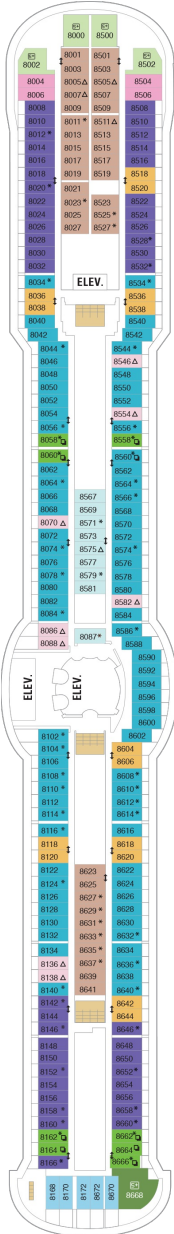

デッキ8F

デッキ9F

デッキ10F

船首

OT 4B CB 1D 2D 3D
4D 5D 1E 2E 1K 4M
1V 2V 3V 4V

OT 1B 2B 3B 4B CB
1D 2D 3D 4D 5D 1E
2E 1V 2V 3V 4V

RS OS GT GS J3 1B
3B 4B CB 2D 3D 4D
5D 1V 3V 4V

船尾

- プルマンベッド使用客室（3人用客室）
- † プルマンベッド使用客室（3～4人用客室）
- △ ダブルサイズのソファベッド使用客室
- ダブルサイズのソファベッドおよびプルマンベッド使用（8人用客室）

- ‡ 4つのプルマンベッド使用客室
- ‡ コネクティングルーム
- ♿ 車椅子対応客室
- ◻ 一部視界が遮られる客室