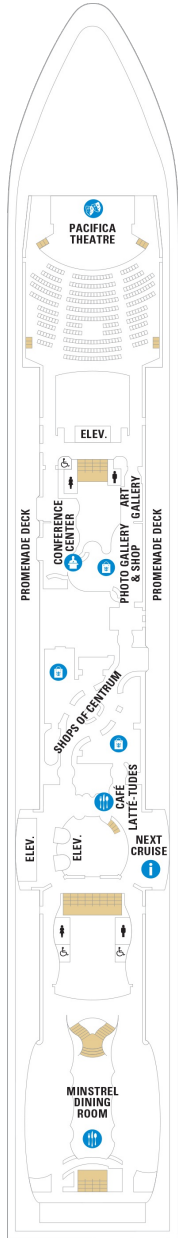

バルコニー海側客室 カテゴリー一覧

スーペリアバルコニー 18.9㎡+4.1㎡

1B 2B 3B 4B

ツインベッド、シッティングエリア、窓、電話、クローゼット、ドライヤー、タオル・バスタオル、シャンプー、110/220V共有電源、最少収容人数1名、バルコニー、シャワー、テレビ、化粧台、ミニバー、金庫、石鹸、室内温度調節、最大収容人数4名 ※客室の写真、見取図は一例です。客室によりレイアウト、内装や、最大収容人数が異なる場合があります。

海側バルコニー 16.6㎡+3.8㎡

1D 2D 3D 4D 5D

ツインベッド、シッティングエリア、窓、電話、クローゼット、ドライヤー、タオル・バスタオル、シャンプー、110/220V共有電源、最少収容人数1名、バルコニー、シャワー、テレビ、化粧台、ミニバー、金庫、石鹸、室内温度調節、最大収容人数4名 ※客室の写真、見取図は一例です。客室によりレイアウト、内装や、最大収容人数が異なる場合があります。

デッキ2F

デッキ3F

デッキ4F

船首

1N 2N 1V 2V

CO 1N 2N 3N 4N 1V
2V 3V 4V

CO 1N 2N 3N 4N 1V
2V 3V 4V 2W

船尾

- * プルマンベッド使用客室（3人用客室）
- † プルマンベッド使用客室（3～4人用客室）
- △ ダブルサイズのソファベッド使用客室
- ◆ ダブルサイズのソファベッドおよびプルマンベッド使用（8人用客室）

- ‡ 4つのプルマンベッド使用客室
- ↓ コネクティングルーム
- ♿ 車椅子対応客室
- ◻ 一部視界が遮られる客室

デッキ5F

デッキ6F

デッキ7F

船首

OT	4B	CB	1D	2D	3D
4D	5D	1E	2E	1K	4M
3N	1V	2V	3V	4V	