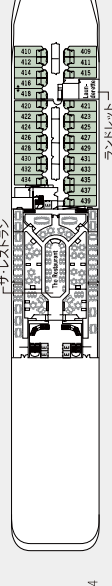

シルバー・シャドウ

SILVER SHADOW

客船の仕様

乗組員数 302名
乗客定員 392名
総トン数 28,258トン
全長 186m
全幅 24.9m
巡航速度 18.5ノット
就航 2000年(2019年改裝)

デッキ10
フィットネスセンター
サラズバ
オブザーベーションライブラリー

デッキ09
ジョキングトラック
サラズバ 乗客センター
フィットネスセンター

デッキ08
プールデッキ
プールバー
サ・ガリル
シガーバー
カジノ
ハノラマラウンジ

デッキ07
ラ・テラツァ
ラ・ダ
会議室/カーニバルルーム

デッキ06
ショーラウンジ
ショーラウンジ

デッキ05
デッキ
クルーズコンサルタント
レセプション
ツアーコンシエリジュ
ヴァー

デッキ04
ザ・レストラン
ザ・レストラン

客室カテゴリー

オーナーズスイート
グランドスイート
ロイヤルスイート
シルバースイート
メタリオンスイート
スーパリア・ペランダスイート
クラシック・ペランダスイート
ヒスタスイート

↑ コネクティングスイート
↑ 3人専用形成スイート
↓ 車椅子対応スイート

デッキプランは参考として表示しており、変更となる場合があります。