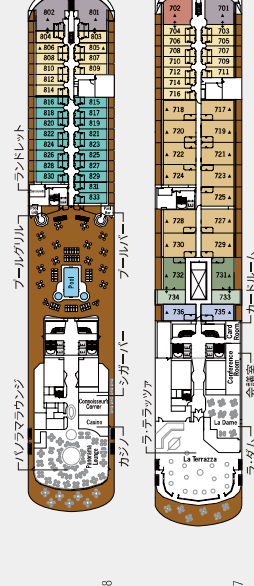

シルバー・シャドウ

SILVER SHADOW

客船の仕様

乗組員数 302名
乗客定員 392名
総トン数 28,258トン
全長 186m
全幅 24.9m
巡航速度 18.5ノット
就航 2000年(2019年改裝)

デッキ10
フィットネスセンター
サラズバ
オブザーベーションライブラリー

デッキ09
ジョキングトラック
サラズバ 乗客センター
フィットネスセンター

デッキ08
プールデッキ
プールバー
サ・ガリル
シガーバー
カジノ
ハノラマラウンジ

デッキ07
ラ・テラツァ
ラ・ダ
会議室/カーニバルルーム

デッキ06
ショーラウンジ
ショーラウンジ

デッキ05
デッキ
クルーズコンサルタント
レセプション
ツアーコンシエリジュ
ヴァー

デッキ04
ザ・レストラン
ザ・レストラン

客室カテゴリー

オーナーズスイート
グランドスイート
ロイヤルスイート
シルバースイート
メタリオンスイート
スーパリア・ペランダスイート
クラシック・ペランダスイート
ヒスタスイート

↑ コネクティングスイート
↑ 3人専用形成スイート
↓ 車椅子対応スイート

デッキプランは参考として表示しており、変更となる場合があります。

オーナーズスイート
1ベッドルーム/隣接のヒスタスイートとの連結により2ベッドルームとして使用可(厚取り図は2ベッドルームの場合)
1ベッドルームの場合: 85㎡(内ペランダ20㎡)
2ベッドルームの場合: 117㎡(内ペランダ20㎡)

- チーク材使用のプライベートルーム、バテイク
- 大理石のバスルーム、洗面台2個、ジャグジー付
- バスタブ、セパレートシャワー、トイレ、化粧室(トイレ付)
- ツインベッド(キングヘッドに変更可能)
- リビングルーム
- ダイニングエリアバー
- Bose サウンドシステム (Bluetooth接続可)
- イリー・エスプレッソマシン

- ※2ベッドルームの場合
- 大理石のバスルーム、洗面台、バスタブ、セパレートシャワー、トイレ
- ツインベッド(クイーンヘッドに変更可能)
- ソファ
- ペランダ付き(角窓のみ)

グランドスイート
1ベッドルーム/隣接のペランダスイートとの連結により2ベッドルームとして使用可(厚取り図は2ベッドルームの場合)
1ベッドルームの場合: 87~101㎡(内ペランダ10~11㎡)
2ベッドルームの場合: 119~133㎡(内ペランダ16~17㎡)

- チーク材使用のプライベートルーム、バテイク
- 大理石のバスルーム、洗面台2個、ジャグジー付
- バスタブ、セパレートシャワー、トイレ、化粧室(トイレ付)
- ツインベッド(キングヘッドに変更可能)
- リビングルーム
- ダイニングエリアバー
- Bose サウンドシステム (Bluetooth接続可)
- イリー・エスプレッソマシン

- ※2ベッドルームの場合
- 大理石のバスルーム、洗面台、バスタブ、セパレートシャワー、トイレ
- ツインベッド(クイーンヘッドに変更可能)
- ソファ
- プライベートルーム

ロイヤルスイート
1ベッドルーム/隣接のペランダスイートとの連結により2ベッドルームとして使用可(厚取り図は2ベッドルームの場合)
1ベッドルームの場合: 90~94㎡(内ペランダ10~11㎡)
2ベッドルームの場合: 122~126㎡(内ペランダ6~17㎡)

- チーク材使用のプライベートルーム、バテイク
- 大理石のバスルーム、洗面台2個、ジャグジー付
- バスタブ、セパレートシャワー、トイレ、化粧室(トイレ付)
- ツインベッド(キングヘッドに変更可能)
- リビングルーム
- ダイニングエリアバー
- Bose サウンドシステム (Bluetooth接続可)
- イリー・エスプレッソマシン

- ※2ベッドルームの場合
- 大理石のバスルーム、洗面台、バスタブ、セパレートシャワー、トイレ
- ツインベッド(クイーンヘッドに変更可能)
- ソファ
- プライベートルーム

シルバースイート
3名で利用できます。
61~65㎡(内ペランダ10~11㎡)

- チーク材使用のプライベートルーム、バテイク
- 大理石のバスルーム、洗面台2個、ジャグジー付
- バスタブ、セパレートシャワー、トイレ
- ツインベッド(クイーンヘッドに変更可能)
- リビングルーム、ソファは3名(重利用時のソファ)使用可能
- Bose サウンドシステム (Bluetooth接続可)
- イリー・エスプレッソマシン

メタリオンスイート
3名で利用できます。
49㎡(内ペランダ8㎡)

- チーク材使用のプライベートルーム、バテイク
- 大理石のバスルーム、洗面台2個、ジャグジー付
- バスタブ、セパレートシャワー、トイレ
- ツインベッド(クイーンヘッドに変更可能)
- リビングルーム兼ダイニングエリア、ソファは3名(重利用時のソファ)専用
- Bose サウンドシステム (Bluetooth接続可)
- イリー・エスプレッソマシン

- チーク材使用のプライベートルーム、バテイク
- 大理石のバスルーム、洗面台2個、バスタブ、セパレートシャワー、トイレ
- ツインベッド(クイーンヘッドに変更可能)
- ソファ

ヒスタスイート
27㎡

- 角窓
- 大理石のバスルーム、洗面台2個、バスタブ、セパレートシャワー、トイレ
- ツインベッド(クイーンヘッドに変更可能)
- ソファ

共通のサービステアとアメニティ

- バトルカービズ
- ウェルカムシャンパン
- 冷蔵庫とお好みのお飲物をセットしたミニバー
- スロロップ、スリッパ、運べる枕
- ラグジュアリーなバスアメニティ
- ネーム入りステーションナリ
- 傘
- ヘアドライヤー
- タンクタイプメディアプレイヤー
- 折りたたみ型テレビ
- 電話
- ライティングデスク
- ウォークインクローゼット
- WiFiアクセス(スタンダード回線使用無制限、メタリオンスイート以上は高速、大容量回線使用無制限)

掲載されているスイートルームの図はイメージであり、実際の広さとは異なる場合があります。広さについてはスイートルームの仕様書をご参照ください。