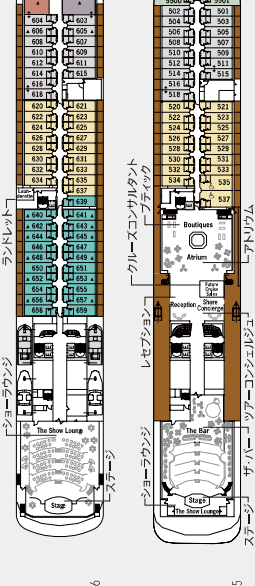

シルバー・シャドウ

SILVER SHADOW

客船の仕様

乗組員数 302名
乗客定員 392名
総トン数 28,258トン
全長 186m
全幅 24.9m
巡航速度 18.5ノット
就航 2000年(2019年改裝)

デッキ10
フィットネスセンター
サラズバ
オブザーベーションライブラリー

デッキ09
ジョキングトラック
サラズバ 乗客センター
フィットネスセンター

デッキ08
プールデッキ
プールバー
サ・ガリル
シガーバー
カジノ
ハノラマラウンジ

デッキ07
ラ・テラツァ
ラ・ダ
会議室/カーニバルルーム

デッキ06
ショーラウンジ
ショーラウンジ

デッキ05
デッキ
クルーズコンサルタント
レセプション
ツアーコンシエリジュ
ヴァー

デッキ04
ザ・レストラン
ザ・レストラン

客室カテゴリー

オーナーズスイート
グランドスイート
ロイヤルスイート
シルバースイート
メタリオンスイート
スーパリア・ペランダスイート
クラシック・ペランダスイート
ヒスタスイート

↑ コネクティングスイート
↑ 3人専用形成スイート
↓ 車椅子対応スイート

デッキプランは参考として表示しており、変更となる場合があります。

オーナーズスイート
1ベッドルーム/隣接のヒスタスイートとの連結により2ベッドルームとして使用可(厚取り図は2ベッドルームの場合)
1ベッドルームの場合: 85㎡(内ペランダ20㎡)
2ベッドルームの場合: 117㎡(内ペランダ20㎡)

- チーク材使用のプライベートルーム、バテイク
- 大理石のバスルーム、洗面台2個、ジャグジー付
- バスタブ、セパレートシャワー、トイレ、化粧室(トイレ付)
- ツインベッド(キングヘッドに変更可能)
- リビングルーム
- ダイニングエリアバー
- Bose サウンドシステム (Bluetooth接続可)
- イリー・エスプレッソマシン

- ※2ベッドルームの場合
- 大理石のバスルーム、洗面台、バスタブ、セパレートシャワー、トイレ
- ツインベッド(クイーンヘッドに変更可能)
- ソファ
- ペランダ付き(角窓のみ)

グランドスイート
1ベッドルーム/隣接のペランダスイートとの連結により2ベッドルームとして使用可(厚取り図は2ベッドルームの場合)
1ベッドルームの場合: 87~101㎡(内ペランダ10~11㎡)
2ベッドルームの場合: 119~133㎡(内ペランダ16~17㎡)

- チーク材使用のプライベートルーム、バテイク
- 大理石のバスルーム、洗面台2個、ジャグジー付
- バスタブ、セパレートシャワー、トイレ、化粧室(トイレ付)
- ツインベッド(キングヘッドに変更可能)
- リビングルーム
- ダイニングエリアバー
- Bose サウンドシステム (Bluetooth接続可)
- イリー・エスプレッソマシン

- ※2ベッドルームの場合
- 大理石のバスルーム、洗面台、バスタブ、セパレートシャワー、トイレ
- ツインベッド(クイーンヘッドに変更可能)
- ソファ
- プライベートルーム

ロイヤルスイート
1ベッドルーム/隣接のペランダスイートとの連結により2ベッドルームとして使用可(厚取り図は2ベッドルームの場合)
1ベッドルームの場合: 90~94㎡(内ペランダ10~11㎡)
2ベッドルームの場合: 122~126㎡(内ペランダ6~17㎡)

- チーク材使用のプライベートルーム、バテイク
- 大理石のバスルーム、洗面台2個、ジャグジー付
- バスタブ、セパレートシャワー、トイレ、化粧室(トイレ付)
- ツインベッド(キングヘッドに変更可能)
- リビングルーム
- ダイニングエリアバー
- Bose サウンドシステム (Bluetooth接続可)
- イリー・エスプレッソマシン

- ※2ベッドルームの場合
- 大理石のバスルーム、洗面台、バスタブ、セパレートシャワー、トイレ
- ツインベッド(クイーンヘッドに変更可能)
- ソファ
- プライベートルーム

シルバースイート
3名で利用できます。
61~65㎡(内ペランダ10~11㎡)

- チーク材使用のプライベートルーム、バテイク
- 大理石のバスルーム、洗面台2個、ジャグジー付
- バスタブ、セパレートシャワー、トイレ
- ツインベッド(クイーンヘッドに変更可能)
- リビングルーム、ソファは3名(重利用時のソファ)使用可能
- Bose サウンドシステム (Bluetooth接続可)
- イリー・エスプレッソマシン

メタリオンスイート
3名で利用できます。
49㎡(内ペランダ8㎡)

- チーク材使用のプライベートルーム、バテイク
- 大理石のバスルーム、洗面台2個、ジャグジー付
- バスタブ、セパレートシャワー、トイレ
- ツインベッド(クイーンヘッドに変更可能)
- リビングルーム兼ダイニングエリア、ソファは3名(重利用時のソファ)専用
- Bose サウンドシステム (Bluetooth接続可)
- イリー・エスプレッソマシン

- チーク材使用のプライベートルーム、バテイク
- 大理石のバスルーム、洗面台2個、バスタブ、セパレートシャワー、トイレ
- ツインベッド(クイーンヘッドに変更可能)
- ソファ

ヒスタスイート
27㎡

- 角窓
- 大理石のバスルーム、洗面台2個、バスタブ、セパレートシャワー、トイレ
- ツインベッド(クイーンヘッドに変更可能)
- ソファ

共通のサービステアとアメニティ

- バトルカービズ
- ウェルカムシャンパン
- 冷蔵庫とお好みのお飲物をセットしたミニバー
- スロロップ、スリッパ、運べる枕
- ラグジュアリーなバスアメニティ
- ネーム入りステーションナリ
- 傘
- ヘアドライヤー
- タンクタイプメディアプレイヤー
- 折りたたみ型テレビ
- 電話
- ライティングデスク
- ウォークインクローゼット
- WiFiアクセス(スタンダード回線使用無制限、メタリオンスイート以上は高速、大容量回線使用無制限)

掲載されているスイートルームの図はイメージであり、実際の広さとは異なる場合があります。広さについてはスイートルームの仕様書をご参照ください。