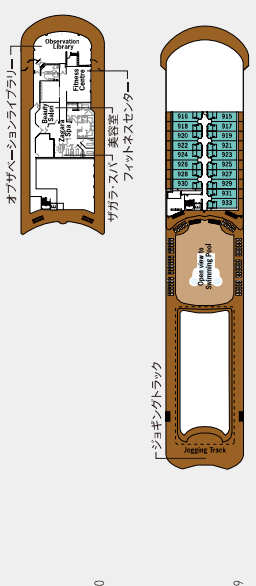

シルバー・シャドウ

SILVER SHADOW

客船の仕様

乗組員数 302名
乗客定員 392名
総トン数 28,258トン
全長 186m
全幅 24.9m
巡航速度 18.5ノット
就航 2000年(2019年改裝)

デッキ10
フィットネスセンター
サラズバ
オブザーベーションライブラリー

デッキ09
ジョキングトラック
サラズバ 乗客センター
フィットネスセンター

デッキ08
プールデッキ
プールバー
サ・ガリル
シガーバー
カジノ
ハノラマラウンジ

デッキ07
ラ・テラツァ
ラ・ダ
会議室/カーニバルルーム

デッキ06
ショーラウンジ
ショーラウンジ

デッキ05
デッキ
クルーズコンサルタント
レセプション
ツアーコンシエリジュ
ヴァー

デッキ04
ザ・レストラン
ザ・レストラン

客室カテゴリー

オーナーズスイート
グランドスイート
ロイヤルスイート
シルバースイート
メタリオンスイート
スーパリア・ペランダスイート
クラシック・ペランダスイート
ヒスタスイート

↑ コネクティングスイート
↑ 3人専用形成スイート
↓ 車椅子対応スイート

デッキプランは参考として表示しており、変更となる場合があります。

オーナーズスイート
1ベッドルーム/隣接のヒスタスイートとの連結により2ベッドルームとして使用可(厚取り図は2ベッドルームの場合)
1ベッドルームの場合: 85㎡(内ペランダ20㎡)
2ベッドルームの場合: 117㎡(内ペランダ20㎡)

- チーク材使用のプライベートルーム、バテイク
- 大理石のバスルーム、洗面台2個、ジャグジー付
- バスタブ、セパレートシャワー、トイレ、化粧室(トイレ付)
- ツインベッド(キングヘッドに変更可能)
- リビングルーム
- ダイニングエリアバー
- Bose サウンドシステム (Bluetooth接続可)
- イリー・エスプレッソマシン

- ※2ベッドルームの場合
- 大理石のバスルーム、洗面台、バスタブ、セパレートシャワー、トイレ
- ツインベッド(クイーンヘッドに変更可能)
- ソファ
- ペランダ付き(角窓のみ)

グランドスイート
1ベッドルーム/隣接のペランダスイートとの連結により2ベッドルームとして使用可(厚取り図は2ベッドルームの場合)
1ベッドルームの場合: 87~101㎡(内ペランダ10~11㎡)
2ベッドルームの場合: 119~133㎡(内ペランダ16~17㎡)

- チーク材使用のプライベートルーム、バテイク
- 大理石のバスルーム、洗面台2個、ジャグジー付
- バスタブ、セパレートシャワー、トイレ、化粧室(トイレ付)
- ツインベッド(キングヘッドに変更可能)
- リビングルーム
- ダイニングエリアバー
- Bose サウンドシステム (Bluetooth接続可)
- イリー・エスプレッソマシン

- ※2ベッドルームの場合
- 大理石のバスルーム、洗面台、バスタブ、セパレートシャワー、トイレ
- ツインベッド(クイーンヘッドに変更可能)
- ソファ
- プライベートルーム

ロイヤルスイート
1ベッドルーム/隣接のペランダスイートとの連結により2ベッドルームとして使用可(厚取り図は2ベッドルームの場合)
1ベッドルームの場合: 90~94㎡(内ペランダ10~11㎡)
2ベッドルームの場合: 122~126㎡(内ペランダ6~17㎡)

- チーク材使用のプライベートルーム、バテイク
- 大理石のバスルーム、洗面台2個、ジャグジー付
- バスタブ、セパレートシャワー、トイレ、化粧室(トイレ付)
- ツインベッド(キングヘッドに変更可能)
- リビングルーム
- ダイニングエリアバー
- Bose サウンドシステム (Bluetooth接続可)
- イリー・エスプレッソマシン

- ※2ベッドルームの場合
- 大理石のバスルーム、洗面台、バスタブ、セパレートシャワー、トイレ
- ツインベッド(クイーンヘッドに変更可能)
- ソファ
- プライベートルーム

シルバースイート
3名で利用できます。
61~65㎡(内ペランダ10~11㎡)

- チーク材使用のプライベートルーム、バテイク
- 大理石のバスルーム、洗面台2個、ジャグジー付
- バスタブ、セパレートシャワー、トイレ
- ツインベッド(クイーンヘッドに変更可能)
- リビングルーム、ソファは3名(重利用時のソファ)使用可能
- Bose サウンドシステム (Bluetooth接続可)
- イリー・エスプレッソマシン

メタリオンスイート
3名で利用できます。
49㎡(内ペランダ8㎡)

- チーク材使用のプライベートルーム、バテイク
- 大理石のバスルーム、洗面台2個、ジャグジー付
- バスタブ、セパレートシャワー、トイレ
- ツインベッド(クイーンヘッドに変更可能)
- リビングルーム兼ダイニングエリア、ソファは3名(重利用時のソファ)専用
- Bose サウンドシステム (Bluetooth接続可)
- イリー・エスプレッソマシン

- チーク材使用のプライベートルーム、バテイク
- 大理石のバスルーム、洗面台2個、バスタブ、セパレートシャワー、トイレ
- ツインベッド(クイーンヘッドに変更可能)
- ソファ

ヒスタスイート
27㎡

- 角窓
- 大理石のバスルーム、洗面台2個、バスタブ、セパレートシャワー、トイレ
- ツインベッド(クイーンヘッドに変更可能)
- ソファ

共通のサービステアとアメニティ

- バトルカービズ
- ウェルカムシャンパン
- 冷蔵庫とお好みのお飲物をセットしたミニバー
- スロロップ、スリッパ、運べる枕
- ラグジュアリーなバスアメニティ
- ネーム入りステーションナリ
- 傘
- ヘアドライヤー
- タンクタイプメディアプレイヤー
- 折りたたみ型テレビ
- 電話
- ライティングデスク
- ウォークインクローゼット
- WiFiアクセス(スタンダード回線使用無制限、メタリオンスイート以上は高速、大容量回線使用無制限)

掲載されているスイートルームの図はイメージであり、実際の広さとは異なる場合があります。広さについてはスイートルームの仕様書をご参照ください。