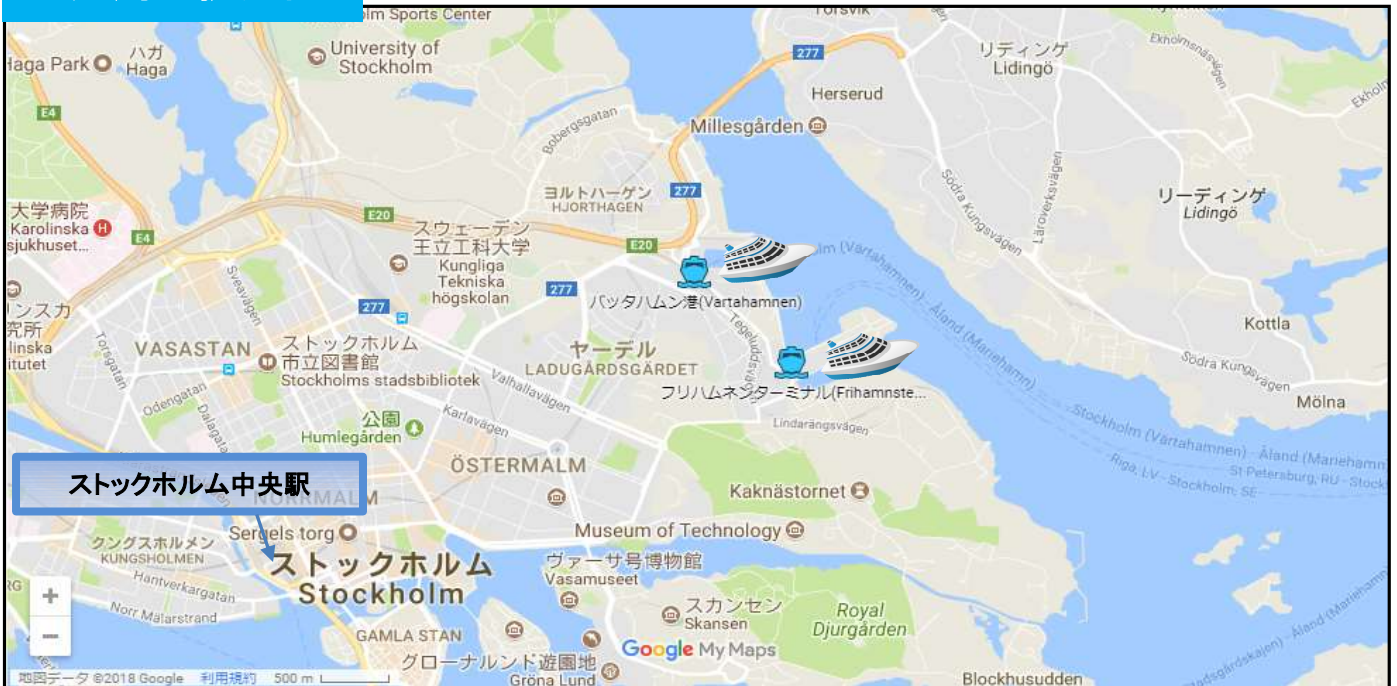

ストックホルム港・アクセスマップ Port of Stockholm

Värtahamnen Terminal:住所 Hamnpirsvägen 10, 115 42 Stockholm, スウェーデン

Frihamnsterminalen Terminal:住所 Frihammsgatan 17, 115 56 Stockholm, スウェーデン

両ターミナルともにストックホルム中央駅隣接のバスターミナルより直行バスが出ております。

空港から中央駅までは、シャトル列車の「アーランダ・エクスプレス」(約20分)、またはエアポートコーチ(Flygbussarna)(約50分、24時間運行)のご利用が便利です。

港周辺拡大図

前触れなく情報内容が変わる場合があります。必ずご自身でご確認ください。