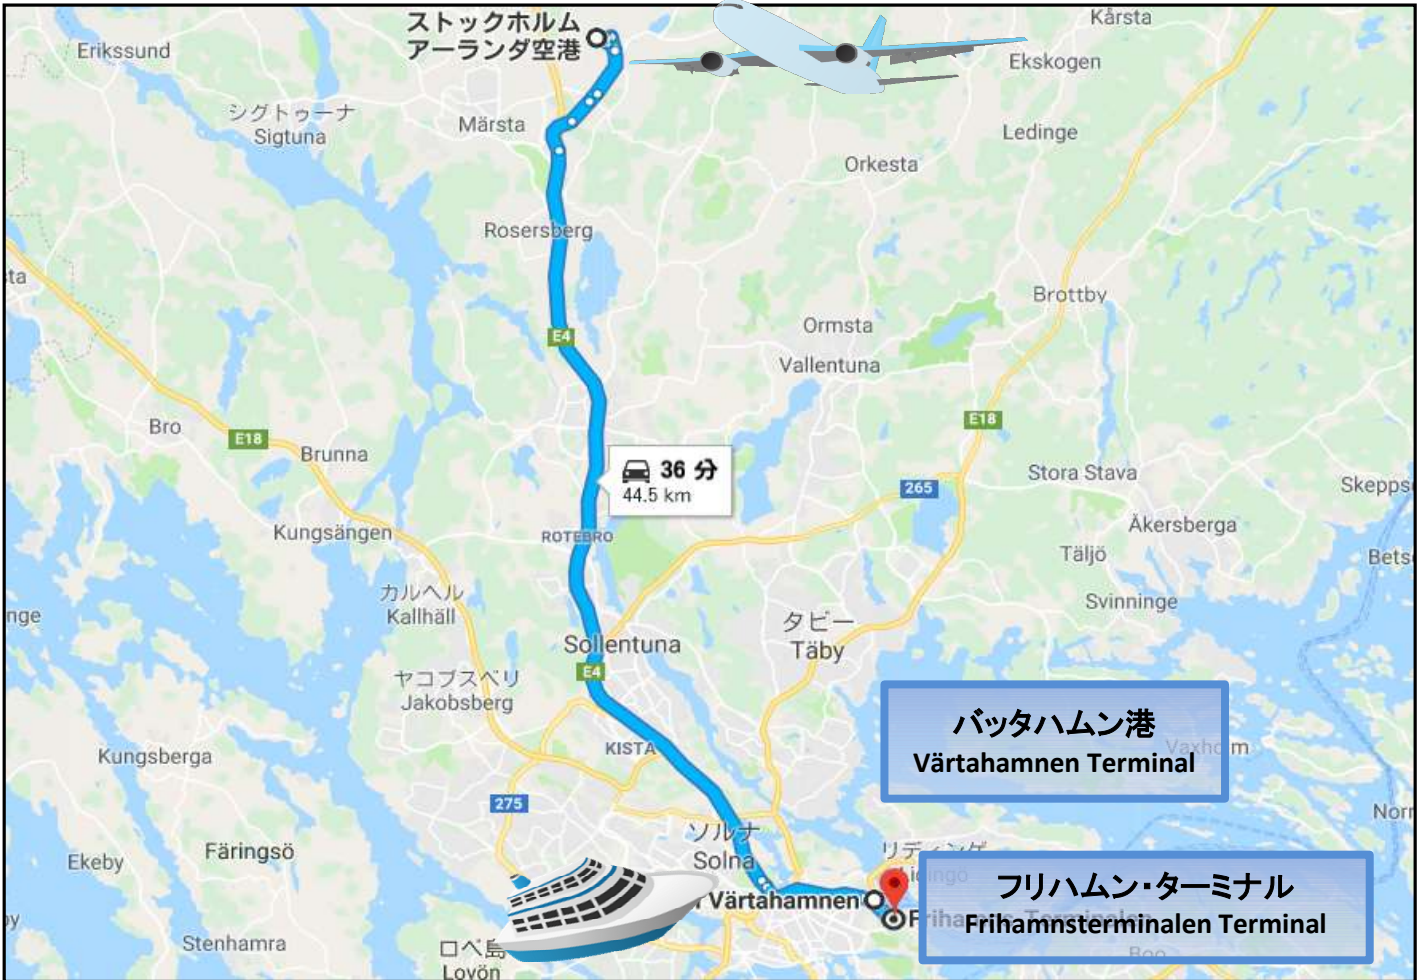

ストックホルム港・アクセスマップ Port of Stockholm

Värtahamnen Terminal:住所 Hamnpirsvägen 10, 115 42 Stockholm, スウェーデン

Frihamnsterminalen Terminal:住所 Frihammsgatan 17, 115 56 Stockholm, スウェーデン

両ターミナルともにストックホルム中央駅隣接のバスターミナルより直行バスが出ております。

空港から中央駅までは、シャトル列車の「アーランダ・エクスプレス」(約20分)、またはエアポートコーチ(Flygbussarna)(約50分、24時間運行)のご利用が便利です。

港周辺拡大図

前触れなく情報内容が変わる場合があります。必ずご自身でご確認ください。