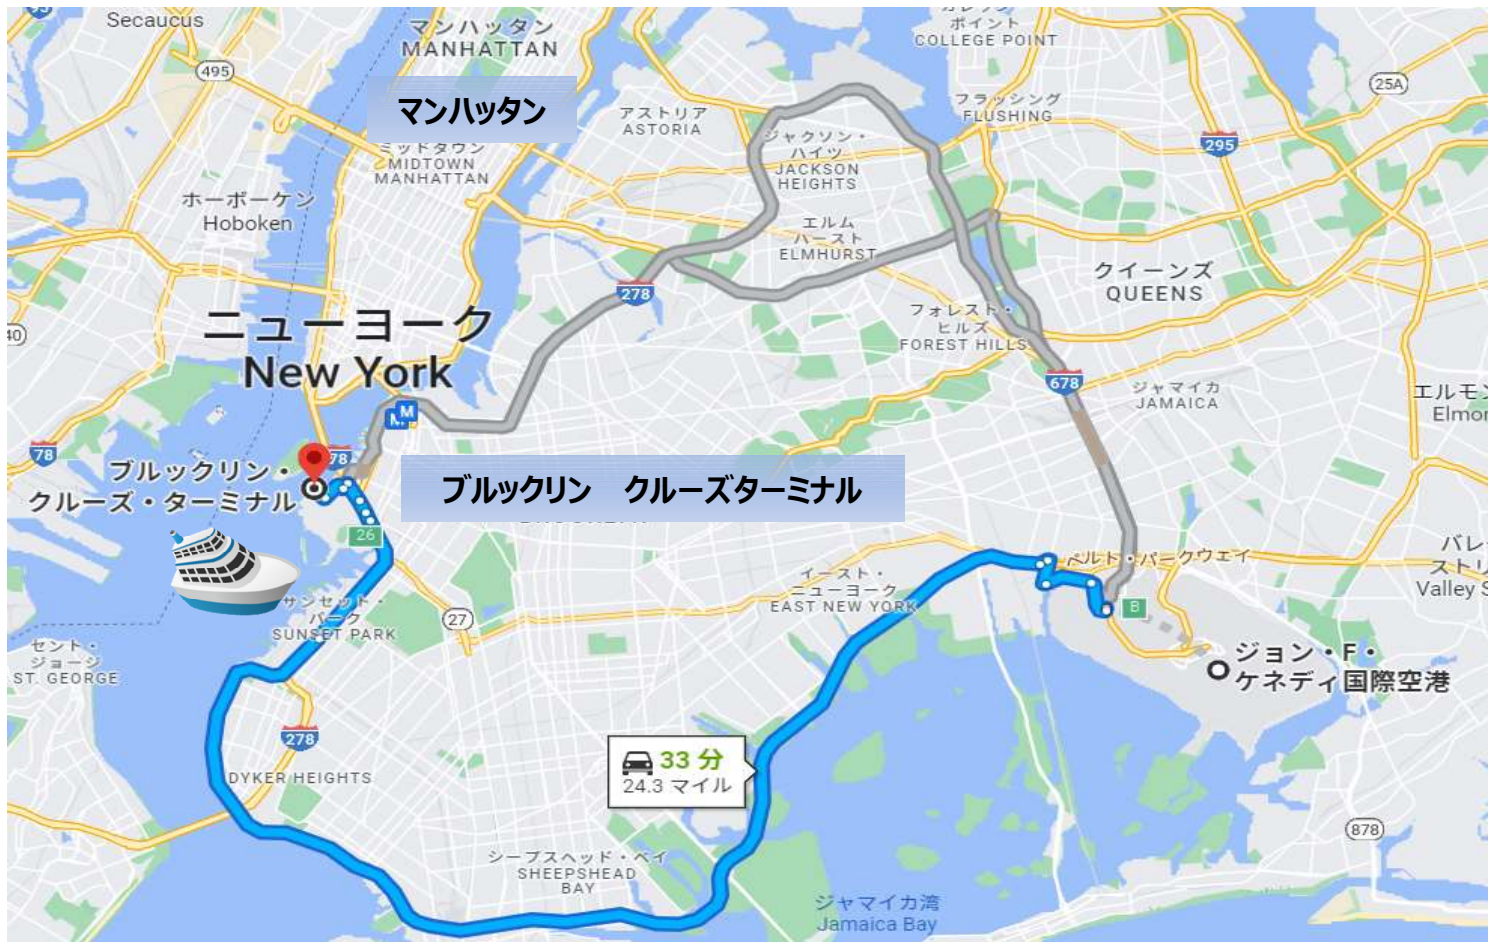

# ブルックリン クルーズターミナル アクセスマップ Brooklyn Cruise Terminal

住所 : 72 Bowne St, Brooklyn, NY 11231

<アクセス: 車で> ラ・ガーディア空港 : 約40~50分、ジョン・F・ケネディ国際空港 : 約50~60分、マンハッタン・ミッドタウンエリア : 30~60分、★ターミナル近くに地下鉄駅はありませんので、タクシーでのご移動をお勧め致します。