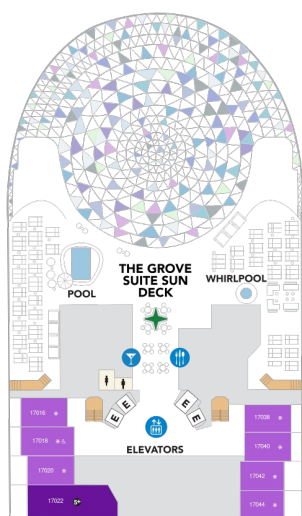

デッキ17F

船首

船尾

- * プルマンベッド使用客室 (3人用客室)
- † プルマンベッド使用客室 (3~4人用客室)
- △ ダブルサイズのソファベッド使用客室
- ◆ ダブルサイズのソファベッドおよびプルマンベッド使用 (8人用客室)

- ‡ 4つのプルマンベッド使用客室
- ‡ コネクティングルーム
- ♿ 車椅子対応客室
- ◻ 一部視界が遮られる客室

デッキ18F

デッキ19F

デッキ20F

船首

船尾

- * プルマンベッド使用客室（3人用客室）
- † プルマンベッド使用客室（3～4人用客室）
- △ ダブルサイズのソファベッド使用客室
- ◆ ダブルサイズのソファベッドおよびプルマンベッド使用（8人用客室）

- ✦ 4つのプルマンベッド使用客室
- ↓ コネクティングルーム
- ♿ 車椅子対応客室
- ◻ 一部視界が遮られる客室