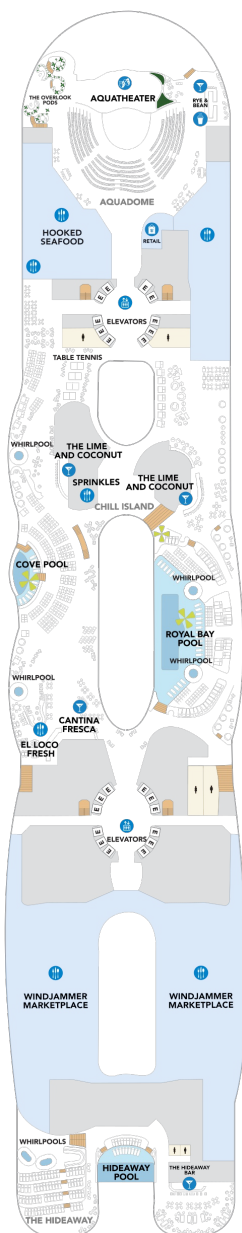

船尾

- プルマンベッド使用客室 (3人用客室)
- † プルマンベッド使用客室 (3~4人用客室)
- △ ダブルサイズのソファベッド使用客室
- ダブルサイズのソファベッドおよびプルマンベッド使用 (8人用客室)

- ‡ 4つのプルマンベッド使用客室
- ‡ コネクティングルーム
- ♿ 車椅子対応客室
- ◻ 一部視界が遮られる客室