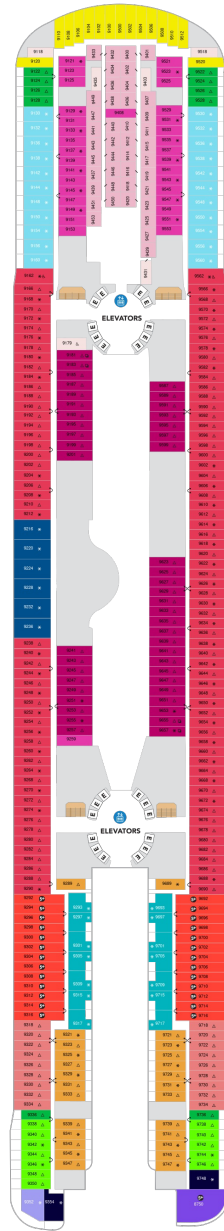

船尾

- プルマンベッド使用客室 (3人用客室)
- † プルマンベッド使用客室 (3~4人用客室)

- ‡ 4つのプルマンベッド使用客室
- ‡ コネクティングルーム