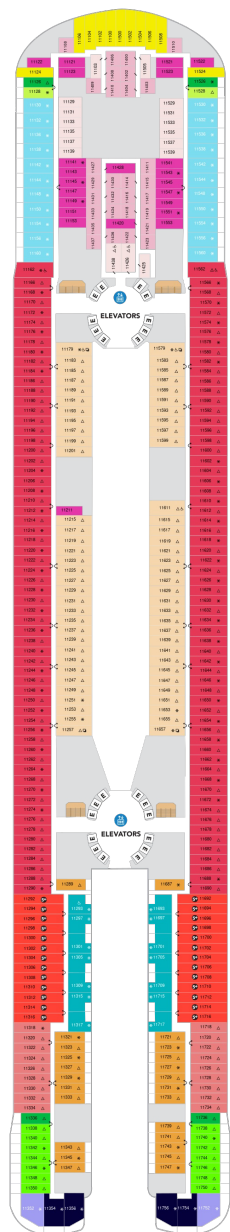

船尾

- プルマンベッド使用客室 (3人用客室)
- † プルマンベッド使用客室 (3~4人用客室)

- ‡ 4つのプルマンベッド使用客室
- ‡ コネクティングルーム