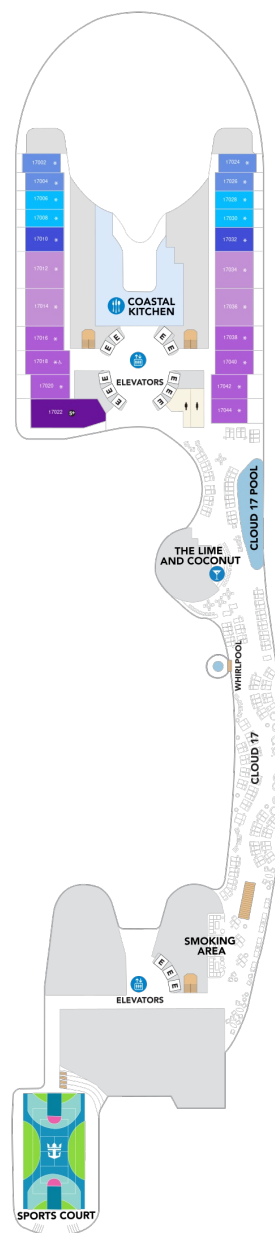

船尾

- プルマンベッド使用客室 (3人用客室)
- † プルマンベッド使用客室 (3~4人用客室)
- △ ダブルサイズのソファベッド使用客室
- ダブルサイズのソファベッドおよびプルマンベッド使用 (8人用客室)

- ‡ 4つのプルマンベッド使用客室
- ‡ コネクティングルーム
- ♿ 車椅子対応客室
- ◻ 一部視界が遮られる客室