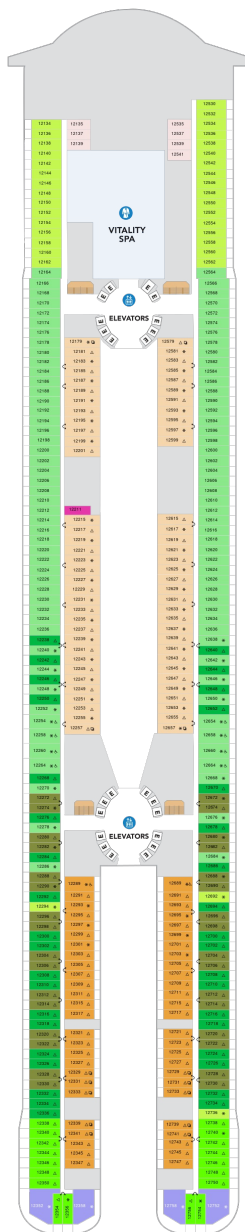

船尾

- プルマンベッド使用客室 (3人用客室)
- † プルマンベッド使用客室 (3~4人用客室)

- ‡ 4つのプルマンベッド使用客室
- ‡ コネクティングルーム