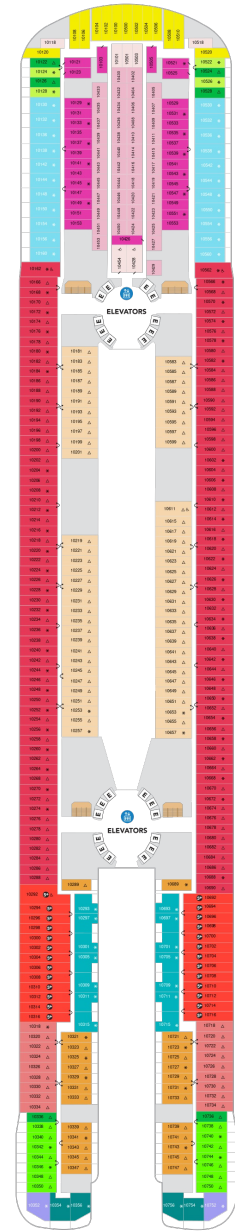

船尾

- プルマンベッド使用客室 (3人用客室)
- † プルマンベッド使用客室 (3~4人用客室)

- ‡ 4つのプルマンベッド使用客室
- ‡ コネクティングルーム