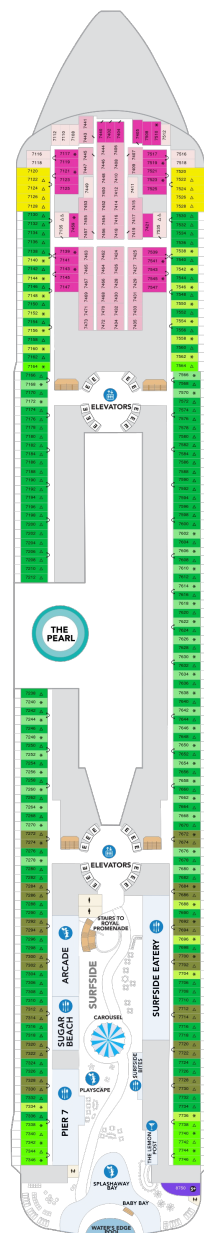

船尾

- プルマンベッド使用客室 (3人用客室)
- † プルマンベッド使用客室 (3~4人用客室)
- △ ダブルサイズのソファベッド使用客室
- ダブルサイズのソファベッドおよびプルマンベッド使用 (8人用客室)

- ‡ 4つのプルマンベッド使用客室
- ‡ コネクティングルーム
- ♿ 車椅子対応客室
- ◻ 一部視界が遮られる客室