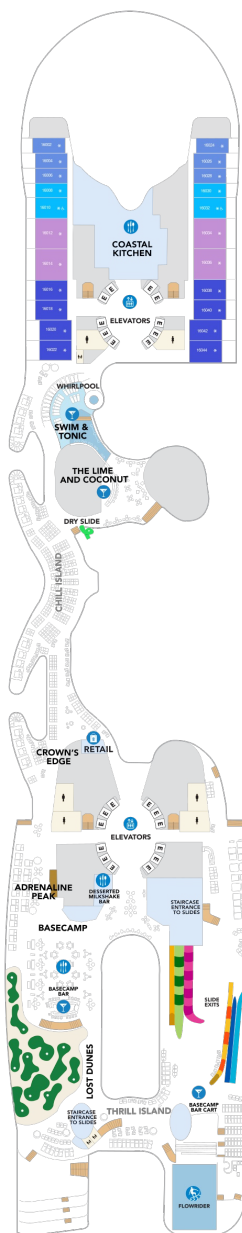

船尾

- プルマンベッド使用客室 (3人用客室)
- † プルマンベッド使用客室 (3~4人用客室)
- △ ダブルサイズのソファベッド使用客室
- ダブルサイズのソファベッドおよびプルマンベッド使用 (8人用客室)

- ‡ 4つのプルマンベッド使用客室
- ‡ コネクティングルーム
- ♿ 車椅子対応客室
- ◻ 一部視界が遮られる客室