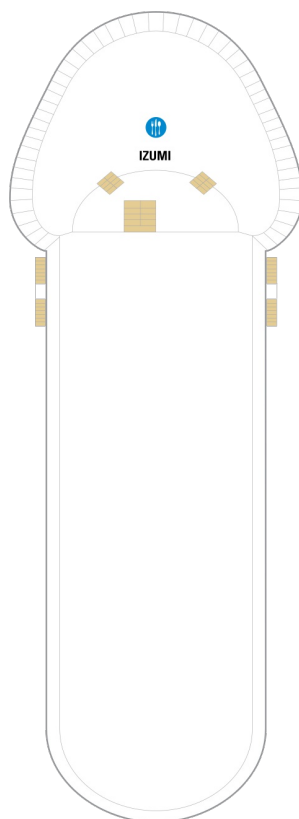

デッキ11F

デッキ12F

船首

船尾

- プルマンベッド使用客室（3人用客室）
- † プルマンベッド使用客室（3～4人用客室）
- △ ダブルサイズのソファベッド使用客室
- ダブルサイズのソファベッドおよびプルマンベッド使用（8人用客室）

- ✦ 4つのプルマンベッド使用客室
- ↓ コネクティングルーム
- ♿ 車椅子対応客室
- ◻ 一部視界が遮られる客室