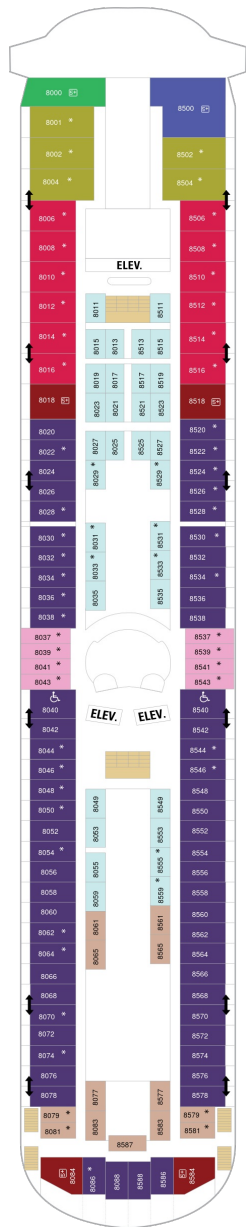

デッキ8F

デッキ9F

デッキ10F

船首

RS	OS	GT	GS	VO	J3
J4	1M	1V	2V	3V	4V

船尾

- プルマンベッド使用客室（3人用客室）
- † プルマンベッド使用客室（3～4人用客室）
- △ ダブルサイズのソファベッド使用客室
- ダブルサイズのソファベッドおよびプルマンベッド使用（8人用客室）

- ✦ 4つのプルマンベッド使用客室
- ↓ コネクティングルーム
- ♿ 車椅子対応客室
- ◻ 一部視界が遮られる客室