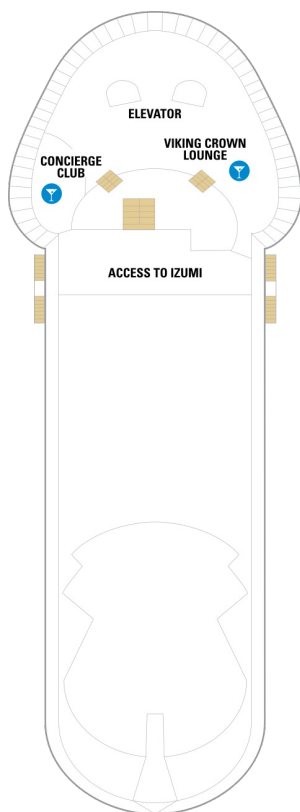

デッキ11F

デッキ12F

船首

船尾

- プルマンベッド使用客室（3人用客室）
- † プルマンベッド使用客室（3～4人用客室）
- △ ダブルサイズのソファベッド使用客室
- ダブルサイズのソファベッドおよびプルマンベッド使用（8人用客室）

- ✦ 4つのプルマンベッド使用客室
- ↓ コネクティングルーム
- ♿ 車椅子対応客室
- ◻ 一部視界が遮られる客室