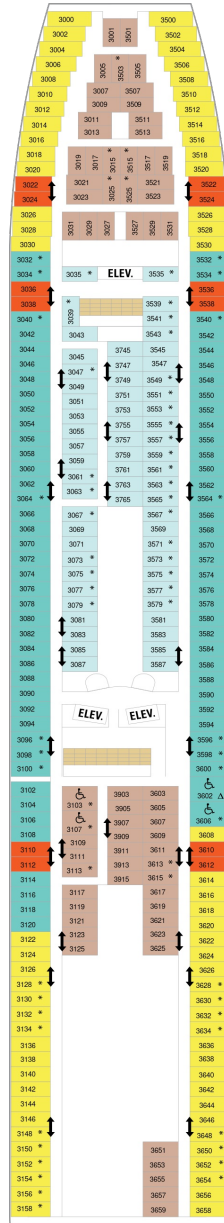

CO 1N 2N 3N 4N 1V
2V 3V 4V