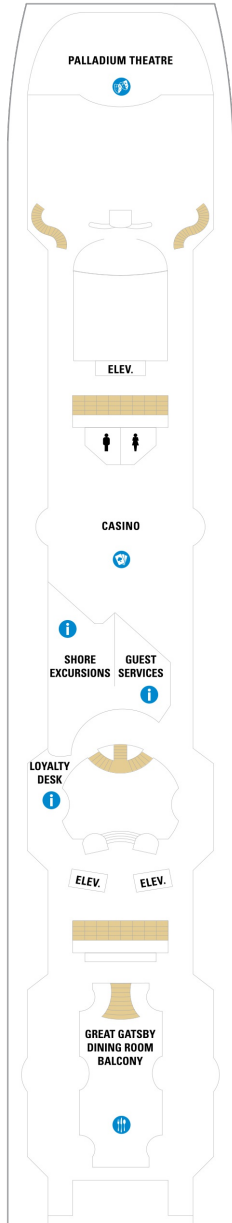

# ■ バルコニー海側客室 カテゴリー一覧

スーペリアバルコニー 17.7㎡+3.6㎡

1B 2B 3B 4B

ツインベッド、シッティングエリア、窓、電話、クローゼット、ドライヤー、タオル・バスタオル、シャンプー、110/220V共有電源、最少収容人数1名、バルコニー、シャワー、テレビ、化粧台、ミニバー、金庫、石鹸、室内温度調節、最大収容人数4名

## スーペリア海側 17.9㎡

1M

ツインベッド、窓、電話、クローゼット、ドライヤー、タオル・バスタオル、シャンプー、110/220V共有電源、最少収容人数1名、シャワー、テレビ、化粧台、金庫、石鹸、室内温度調節、最大収容人数4名

CO 1N 2N 3N 4N 1V  
2V 3V 4V

CO 1N 2N 4N 1V 2V  
3V 4V

船尾

- \* プルマンベッド使用客室 (3人用客室)
- † プルマンベッド使用客室 (3~4人用客室)
- △ ダブルサイズのソファベッド使用客室
- ◆ ダブルサイズのソファベッドおよびプルマンベッド使用 (8人用客室)

- ‡ 4つのプルマンベッド使用客室
- ↑ ↓ コネクティングルーム
- ♿ 車椅子対応客室
- ◻ 一部視界が遮られる客室

デッキ5F

デッキ6F

デッキ7F

船首

J3 J4 1B 2B 3B 4B  
1M 1V 2V 3V 4V

船尾

- \* プルマンベッド使用客室（3人用客室）
- † プルマンベッド使用客室（3～4人用客室）
- △ ダブルサイズのソファベッド使用客室
- ◆ ダブルサイズのソファベッドおよびプルマンベッド使用（8人用客室）

- ✦ 4つのプルマンベッド使用客室
- ↓ コネクティングルーム
- ♿ 車椅子対応客室
- ◻ 一部視界が遮られる客室