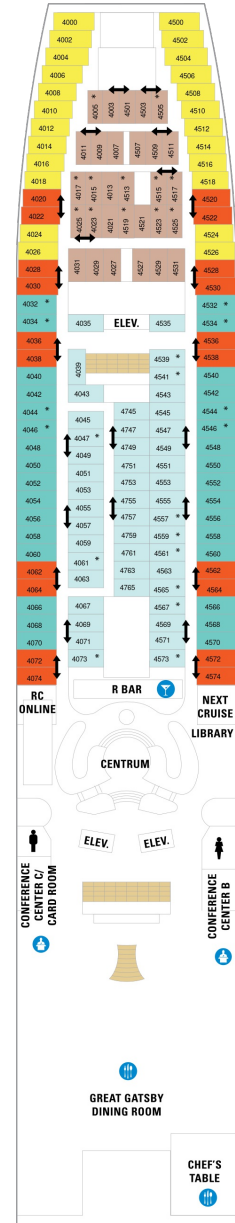

CO 1N 2N 4N 1V 2V
3V 4V