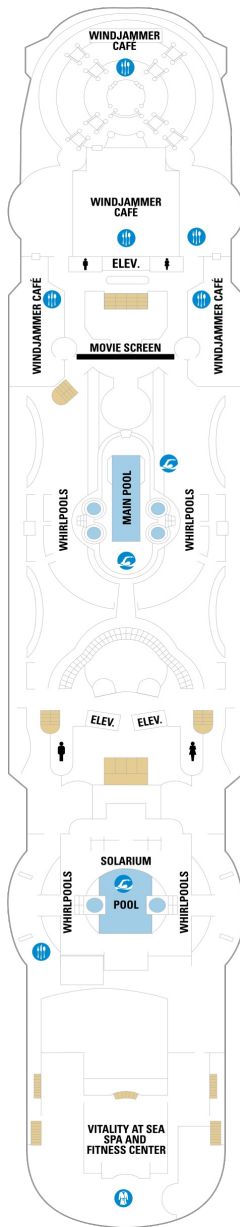

# ■ バルコニー海側客室 カテゴリー一覧

スーペリアバルコニー 17.7㎡+3.6㎡

1B 2B 3B 4B

ツインベッド、シッティングエリア、窓、電話、クローゼット、ドライヤー、タオル・バスタオル、シャンプー、110/220V共有電源、最少収容人数1名、バルコニー、シャワー、テレビ、化粧台、ミニバー、金庫、石鹸、室内温度調節、最大収容人数4名

## スーペリア海側 17.9㎡

1M

ツインベッド、窓、電話、クローゼット、ドライヤー、タオル・バスタオル、シャンプー、110/220V共有電源、最少収容人数1名、シャワー、テレビ、化粧台、金庫、石鹸、室内温度調節、最大収容人数4名

デッキ5F

デッキ6F

デッキ7F

船首

J3 J4 1B 2B 3B 4B  
1M 1V 2V 3V 4V

船尾

- \* プルマンベッド使用客室（3人用客室）
- † プルマンベッド使用客室（3～4人用客室）
- △ ダブルサイズのソファベッド使用客室
- ◆ ダブルサイズのソファベッドおよびプルマンベッド使用（8人用客室）

- ✦ 4つのプルマンベッド使用客室
- ↓ コネクティングルーム
- ♿ 車椅子対応客室
- ◻ 一部視界が遮られる客室

デッキ8F

デッキ9F

デッキ10F

船首

RS	OS	GT	GS	VO	J3
J4	1M	1V	2V	3V	4V

船尾

- \* プルマンベッド使用客室（3人用客室）
- † プルマンベッド使用客室（3～4人用客室）
- △ ダブルサイズのソファベッド使用客室
- ◆ ダブルサイズのソファベッドおよびプルマンベッド使用（8人用客室）

- ✦ 4つのプルマンベッド使用客室
- ↓ コネクティングルーム
- ♿ 車椅子対応客室
- ◻ 一部視界が遮られる客室