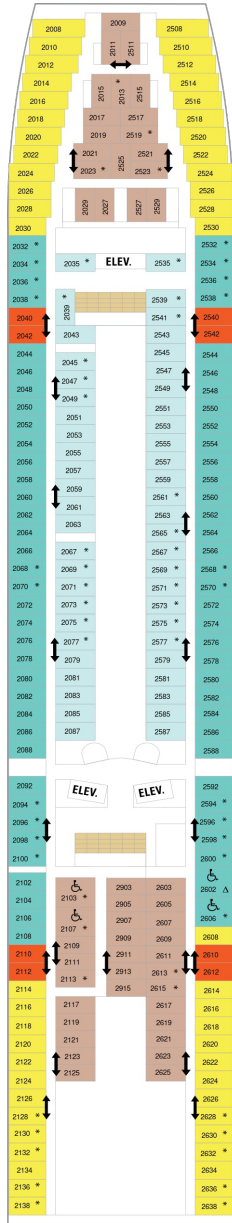

デッキ2F

デッキ3F

デッキ4F

船首

CO 1N 2N 3N 4N 1V
2V 3V 4V