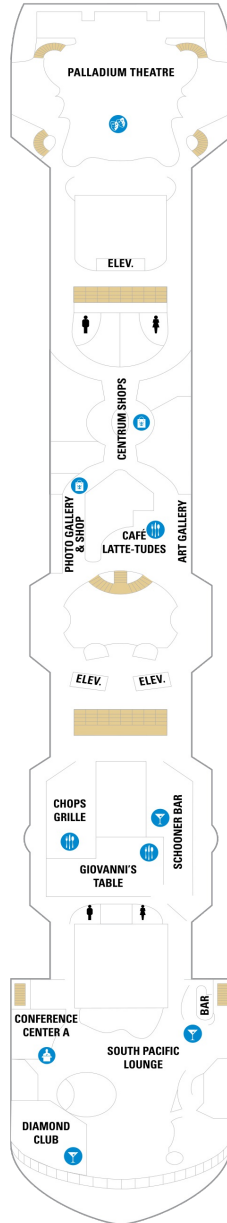

総トン数：73,817トン | 乗客定員：1,992人 | 乗組員数：760人 | 全長：279m | 全幅：32m | 喫水：7.6m | 巡航速度：25.0ノット | 就航年：1996年12月 | 改装年：2012年5月

# ■ バルコニー海側客室 カテゴリー一覧

スーペリアバルコニー 17.7㎡+3.6㎡

1B 2B 3B 4B

ツインベッド、シッティングエリア、窓、電話、クローゼット、ドライヤー、タオル・バスタオル、シャンプー、110/220V共有電源、最少収容人数1名、バルコニー、シャワー、テレビ、化粧台、ミニバー、金庫、石鹸、室内温度調節、最大収容人数4名

## スーペリア海側 17.9㎡

1M

ツインベッド、窓、電話、クローゼット、ドライヤー、タオル・バスタオル、シャンプー、110/220V共有電源、最少収容人数1名、シャワー、テレビ、化粧台、金庫、石鹸、室内温度調節、最大収容人数4名

デッキ5F

デッキ6F

デッキ7F

船首

J3 J4 1B 2B 3B 4B  
1M 1V 2V 3V 4V

船尾

- \* プルマンベッド使用客室（3人用客室）
- † プルマンベッド使用客室（3～4人用客室）
- △ ダブルサイズのソファベッド使用客室
- ◆ ダブルサイズのソファベッドおよびプルマンベッド使用（8人用客室）

- ✦ 4つのプルマンベッド使用客室
- ↓ コネクティングルーム
- ♿ 車椅子対応客室
- ◻ 一部視界が遮られる客室