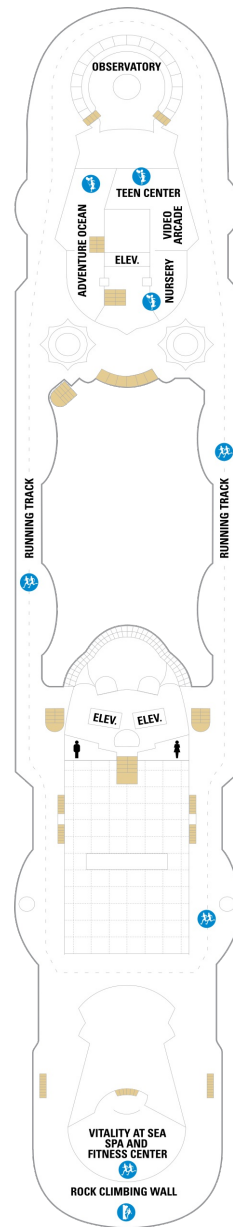

デッキ5F

デッキ6F

デッキ7F

船首

J3 J4 1B 2B 3B 4B  
1M 1V 2V 3V 4V

船尾

- \* プルマンベッド使用客室（3人用客室）
- † プルマンベッド使用客室（3～4人用客室）
- △ ダブルサイズのソファベッド使用客室
- ◆ ダブルサイズのソファベッドおよびプルマンベッド使用（8人用客室）

- ✦ 4つのプルマンベッド使用客室
- ↓ コネクティングルーム
- ♿ 車椅子対応客室
- ◻ 一部視界が遮られる客室

デッキ8F

デッキ9F

デッキ10F

船首

RS	OS	GT	GS	VO	J3
J4	1M	1V	2V	3V	4V

船尾

- \* プルマンベッド使用客室（3人用客室）
- † プルマンベッド使用客室（3～4人用客室）
- △ ダブルサイズのソファベッド使用客室
- ◆ ダブルサイズのソファベッドおよびプルマンベッド使用（8人用客室）

- ✦ 4つのプルマンベッド使用客室
- ↓ コネクティングルーム
- ♿ 車椅子対応客室
- ◻ 一部視界が遮られる客室