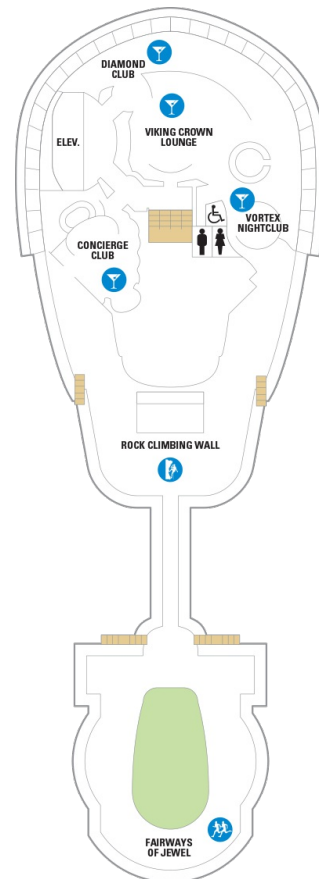

バルコニー海側客室 カテゴリー一覧

スーペリアバルコニー 18.9㎡+3.8㎡

1B 2B 3B 4B

ツインベッド、シッティングエリア、窓、電話、クローゼット、ドライヤー、タオル・バスタオル、シャンプー、110/220V共有電源、最少収容人数1名、バルコニー、シャワー、テレビ、化粧台、ミニバー、金庫、石鹸、室内温度調節、最大収容人数4名 ※客室の写真、見取図は一例です。客室によりレイアウト、内装や、最大収容人数が異なる場合があります。

海側客室 カテゴリー一覧

ウルトラスーパーリア（ファミリー）海側 29.3㎡

1K

ツインベッド、シッティングエリア、窓、電話、クローゼット、ドライヤー、タオル・バスタオル、シャンプー、110/220V共有電源、最少収容人数1名、シャワー、テレビ、化粧台、ミニバー、金庫、石鹸、室内温度調節、最大収容人数6名 ※客室の写真、見取図は一例です。客室によりレイアウト、内装や、最大収容人数が異なる場合があります。

- ✦ 4つのプルマンベッド使用客室
- ↓ コネクティングルーム
- ♿ 車椅子対応客室
- ◻ 一部視界が遮られる客室

デッキ11F

デッキ12F

デッキ13F

船首

4B

船尾

- * プルマンベッド使用客室 (3人用客室)
- † プルマンベッド使用客室 (3~4人用客室)
- △ ダブルサイズのソファベッド使用客室
- ◆ ダブルサイズのソファベッドおよびプルマンベッド使用 (8人用客室)

- ✝ 4つのプルマンベッド使用客室
- ↓ コネクティングルーム
- ♿ 車椅子対応客室
- ◻ 一部視界が遮られる客室