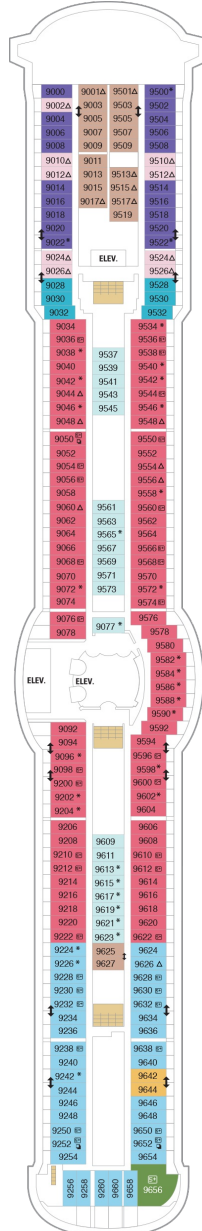

デッキ8F

デッキ9F

デッキ10F

船首

OT	4B	CB	1D	2D	3D
4D	5D	1K	3N	1V	2V
		3V	4V		

OT	1B	2B	3B	4B	CB
2D	3D	4D	5D	1V	2V
		3V	4V		

RS	OS	GS	VT	J3	1B
3B	4B	CB	2D	3D	4D
	5D	1V	3V	4V	

船尾

- プルマンベッド使用客室（3人用客室）
- † プルマンベッド使用客室（3～4人用客室）
- △ ダブルサイズのソファベッド使用客室
- ダブルサイズのソファベッドおよびプルマンベッド使用（8人用客室）

- ✦ 4つのプルマンベッド使用客室
- ↓ コネクティングルーム
- ♿ 車椅子対応客室
- ◻ 一部視界が遮られる客室