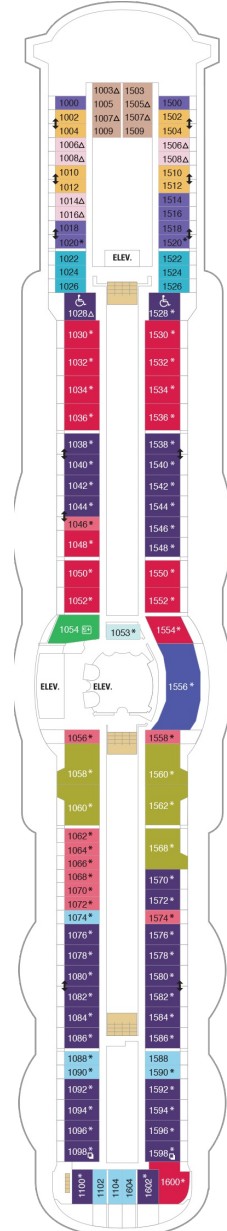

デッキ8F

デッキ9F

デッキ10F

船首

OT	4B	CB	1D	2D	3D
4D	5D	1K	3N	1V	2V
		3V	4V		

OT	1B	2B	3B	4B	CB
2D	3D	4D	5D	1V	2V
		3V	4V		

RS	OS	GS	VT	J3	1B
3B	4B	CB	2D	3D	4D
	5D	1V	3V	4V	

船尾

- プルマンベッド使用客室（3人用客室）
- † プルマンベッド使用客室（3～4人用客室）
- △ ダブルサイズのソファベッド使用客室
- ダブルサイズのソファベッドおよびプルマンベッド使用（8人用客室）

- ✦ 4つのプルマンベッド使用客室
- ↓ コネクティングルーム
- ♿ 車椅子対応客室
- ◻ 一部視界が遮られる客室