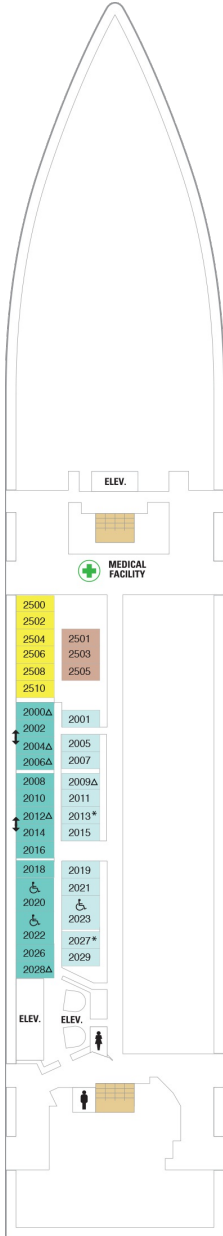

バルコニー海側客室 カテゴリー一覧

スーペリアバルコニー 18.9㎡+3.8㎡

1B 2B 3B 4B

ツインベッド、シッティングエリア、窓、電話、クローゼット、ドライヤー、タオル・バスタオル、シャンプー、110/220V共有電源、最少収容人数1名、バルコニー、シャワー、テレビ、化粧台、ミニバー、金庫、石鹸、室内温度調節、最大収容人数4名 ※客室の写真、見取図は一例です。客室によりレイアウト、内装や、最大収容人数が異なる場合があります。

コネクティングバルコニー 16.6㎡+3.8㎡

CB

ツインベッド、シッティングエリア、窓、電話、クローゼット、ドライヤー、タオル・バスタオル、シャンプー、110/220V共有電源、最少収容人数1名、バルコニー、シャワー、テレビ、化粧台、ミニバー、金庫、石鹸、室内温度調節、最大収容人数2名 ※客室の写真、見取図は一例です。客室によりレイアウト、内装や、最大収容人数が異なる場合があります。 ※2名定員の海側バルコニー2室がコネクティングになったカテゴリーです。1室ずつご予約が必要です。

海側バルコニー 16.6㎡+3.8㎡

1D 2D 3D 4D 5D

ツインベッド、シッティングエリア、窓、電話、クローゼット、ドライヤー、タオル・バスタオル、シャンプー、110/220V共有電源、最少収容人数1名、バルコニー、シャワー、テレビ、化粧台、ミニバー、金庫、石鹸、室内温度調節、最大収容人数4名 ※客室の写真、見取図は一例です。客室によりレイアウト、内装や、最大収容人数が異なる場合があります。

デッキ2F

デッキ3F

デッキ4F

船首

1N 2N 4N 1V 2V 4V

CO 1N 2N 3N 4N 1V
2V 3V 4V

CO 1N 2N 3N 4N 1V
2V 3V 4V 2W

船尾