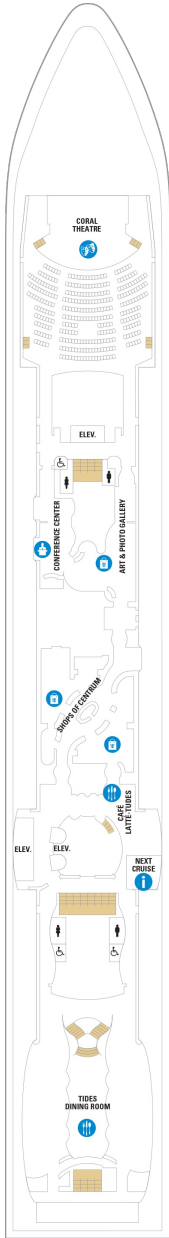

バルコニー海側客室 カテゴリー一覧

スーペリアバルコニー 18.9㎡+3.8㎡

1B 2B 3B 4B

ツインベッド、シッティングエリア、窓、電話、クローゼット、ドライヤー、タオル・バスタオル、シャンプー、110/220V共有電源、最少収容人数1名、バルコニー、シャワー、テレビ、化粧台、ミニバー、金庫、石鹸、室内温度調節、最大収容人数4名 ※客室の写真、見取図は一例です。客室によりレイアウト、内装や、最大収容人数が異なる場合があります。

海側バルコニー 16.6㎡+3.8㎡

1D 2D 3D 4D 5D

ツインベッド、シッティングエリア、窓、電話、クローゼット、ドライヤー、タオル・バスタオル、シャンプー、110/220V共有電源、最少収容人数1名、バルコニー、シャワー、テレビ、化粧台、ミニバー、金庫、石鹸、室内温度調節、最大収容人数4名 ※客室の写真、見取図は一例です。客室によりレイアウト、内装や、最大収容人数が異なる場合があります。

デッキ2F

デッキ3F

デッキ4F

船首

1N 2N 4N 1V 2V 4V

CO 1N 2N 3N 4N 1V
2V 3V 4V

CO 1N 2N 3N 4N 1V
2V 3V 4V 2W

船尾

- * プルマンベッド使用客室 (3人用客室)
- † プルマンベッド使用客室 (3~4人用客室)
- △ ダブルサイズのソファベッド使用客室
- ◆ ダブルサイズのソファベッドおよびプルマンベッド使用 (8人用客室)

- ‡ 4つのプルマンベッド使用客室
- ↓ コネクティングルーム
- ♿ 車椅子対応客室
- ◻ 一部視界が遮られる客室

デッキ5F

デッキ6F

デッキ7F

船首

OT	4B	CB	1D	2D	3D
4D	5D	1K	4M	3N	1V
2V	3V	4V			