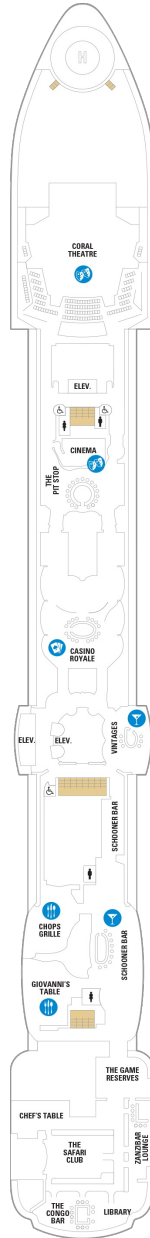

バルコニー海側客室 カテゴリー一覧

スーペリアバルコニー 18.9㎡+3.8㎡

1B 2B 3B 4B

ツインベッド、シッティングエリア、窓、電話、クローゼット、ドライヤー、タオル・バスタオル、シャンプー、110/220V共有電源、最少収容人数1名、バルコニー、シャワー、テレビ、化粧台、ミニバー、金庫、石鹸、室内温度調節、最大収容人数4名 ※客室の写真、見取図は一例です。客室によりレイアウト、内装や、最大収容人数が異なる場合があります。

海側バルコニー 16.6㎡+3.8㎡

1D 2D 3D 4D 5D

ツインベッド、シッティングエリア、窓、電話、クローゼット、ドライヤー、タオル・バスタオル、シャンプー、110/220V共有電源、最少収容人数1名、バルコニー、シャワー、テレビ、化粧台、ミニバー、金庫、石鹸、室内温度調節、最大収容人数4名 ※客室の写真、見取図は一例です。客室によりレイアウト、内装や、最大収容人数が異なる場合があります。

デッキ2F

デッキ3F

デッキ4F

船首

1N 2N 4N 1V 2V 4V

CO 1N 2N 3N 4N 1V
2V 3V 4V

CO 1N 2N 3N 4N 1V
2V 3V 4V 2W

船尾

- * プルマンベッド使用客室 (3人用客室)
- † プルマンベッド使用客室 (3~4人用客室)
- △ ダブルサイズのソファベッド使用客室
- ◆ ダブルサイズのソファベッドおよびプルマンベッド使用 (8人用客室)

- ‡ 4つのプルマンベッド使用客室
- ↓ コネクティングルーム
- ♿ 車椅子対応客室
- ◻ 一部視界が遮られる客室

デッキ5F

デッキ6F

デッキ7F

船首

OT	4B	CB	1D	2D	3D
4D	5D	1K	4M	3N	1V
2V	3V	4V			