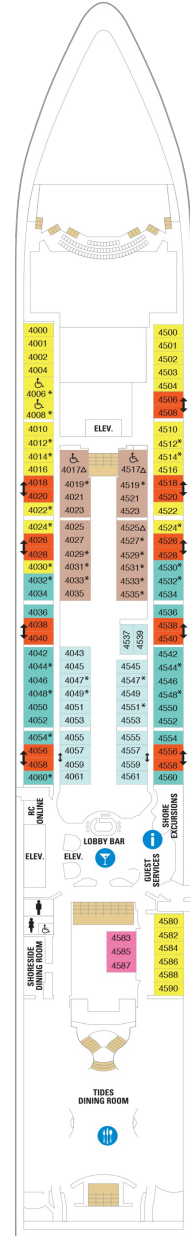

バルコニー海側客室 カテゴリー一覧

スーペリアバルコニー 18.9㎡+3.8㎡

1B 2B 3B 4B

ツインベッド、シッティングエリア、窓、電話、クローゼット、ドライヤー、タオル・バスタオル、シャンプー、110/220V共有電源、最少収容人数1名、バルコニー、シャワー、テレビ、化粧台、ミニバー、金庫、石鹸、室内温度調節、最大収容人数4名 ※客室の写真、見取図は一例です。客室によりレイアウト、内装や、最大収容人数が異なる場合があります。

コネクティングバルコニー 16.6㎡+3.8㎡

CB

ツインベッド、シッティングエリア、窓、電話、クローゼット、ドライヤー、タオル・バスタオル、シャンプー、110/220V共有電源、最少収容人数1名、バルコニー、シャワー、テレビ、化粧台、ミニバー、金庫、石鹸、室内温度調節、最大収容人数2名 ※客室の写真、見取図は一例です。客室によりレイアウト、内装や、最大収容人数が異なる場合があります。 ※2名定員の海側バルコニー2室がコネクティングになったカテゴリーです。1室ずつご予約が必要です。

海側バルコニー 16.6㎡+3.8㎡

1D 2D 3D 4D 5D

ツインベッド、シッティングエリア、窓、電話、クローゼット、ドライヤー、タオル・バスタオル、シャンプー、110/220V共有電源、最少収容人数1名、バルコニー、シャワー、テレビ、化粧台、ミニバー、金庫、石鹸、室内温度調節、最大収容人数4名 ※客室の写真、見取図は一例です。客室によりレイアウト、内装や、最大収容人数が異なる場合があります。

デッキ2F

デッキ3F

デッキ4F

船首

1N 2N 4N 1V 2V 4V

CO 1N 2N 3N 4N 1V
2V 3V 4V

CO 1N 2N 3N 4N 1V
2V 3V 4V 2W

船尾