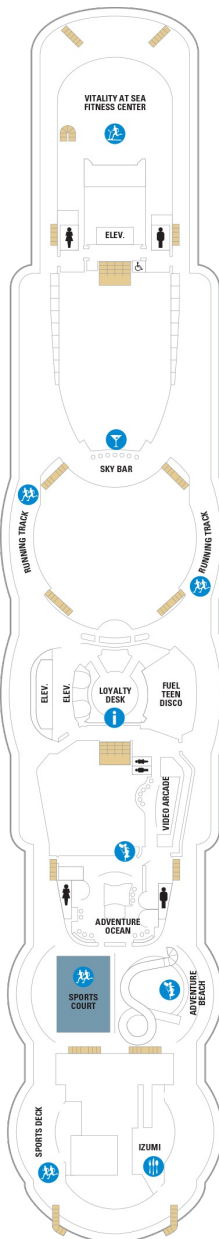

バルコニー海側客室 カテゴリー一覧

スーペリアバルコニー 18.9㎡+3.8㎡

1B 2B 3B 4B

ツインベッド、シッティングエリア、窓、電話、クローゼット、ドライヤー、タオル・バスタオル、シャンプー、110/220V共有電源、最少収容人数1名、バルコニー、シャワー、テレビ、化粧台、ミニバー、金庫、石鹸、室内温度調節、最大収容人数4名 ※客室の写真、見取図は一例です。客室によりレイアウト、内装や、最大収容人数が異なる場合があります。

海側バルコニー 16.6㎡+3.8㎡

1D 2D 3D 4D 5D

ツインベッド、シッティングエリア、窓、電話、クローゼット、ドライヤー、タオル・バスタオル、シャンプー、110/220V共有電源、最少収容人数1名、バルコニー、シャワー、テレビ、化粧台、ミニバー、金庫、石鹸、室内温度調節、最大収容人数4名 ※客室の写真、見取図は一例です。客室によりレイアウト、内装や、最大収容人数が異なる場合があります。

デッキ2F

デッキ3F

デッキ4F

船首

1N 2N 4N 1V 2V 4V

CO 1N 2N 3N 4N 1V
2V 3V 4V

CO 1N 2N 3N 4N 1V
2V 3V 4V 2W

船尾

- ✦ 4つのプルマンベッド使用客室
- ↓ コネクティングルーム
- ♿ 車椅子対応客室
- ◻ 一部視界が遮られる客室

デッキ11F

デッキ12F

デッキ13F

船首

4B

船尾

- * プルマンベッド使用客室 (3人用客室)
- † プルマンベッド使用客室 (3~4人用客室)
- △ ダブルサイズのソファベッド使用客室
- ◆ ダブルサイズのソファベッドおよびプルマンベッド使用 (8人用客室)