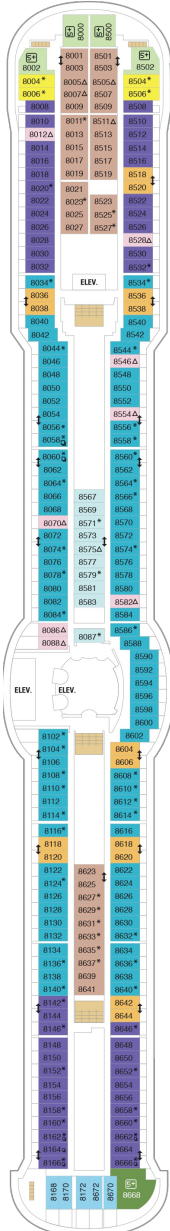

デッキ8F

デッキ9F

デッキ10F

船首

OT	4B	CB	1D	2D	3D
4D	5D	1K	3N	1V	2V
		3V	4V		

OT	1B	2B	3B	4B	CB
2D	3D	4D	5D	1V	2V
		3V	4V		

RS	OS	GS	VT	J3	1B
3B	4B	CB	2D	3D	4D
	5D	1V	3V	4V	

船尾

- プルマンベッド使用客室（3人用客室）
- † プルマンベッド使用客室（3～4人用客室）
- △ ダブルサイズのソファベッド使用客室
- ダブルサイズのソファベッドおよびプルマンベッド使用（8人用客室）

- ✦ 4つのプルマンベッド使用客室
- ↓ コネクティングルーム
- ♿ 車椅子対応客室
- ◻ 一部視界が遮られる客室