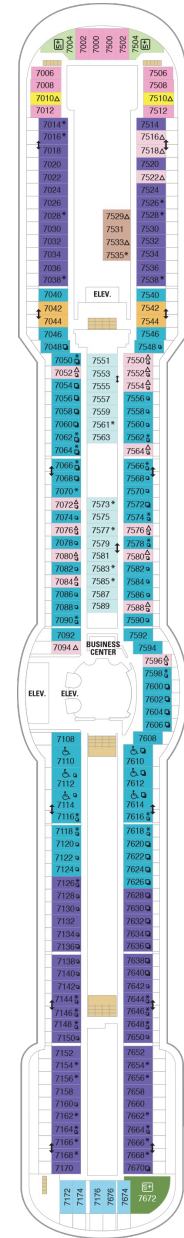

バルコニー海側客室 カテゴリー一覧

スーペリアバルコニー 18.9㎡+3.8㎡

1B 2B 3B 4B

ツインベッド、シッティングエリア、窓、電話、クローゼット、ドライヤー、タオル・バスタオル、シャンプー、110/220V共有電源、最少収容人数1名、バルコニー、シャワー、テレビ、化粧台、ミニバー、金庫、石鹸、室内温度調節、最大収容人数4名 ※客室の写真、見取図は一例です。客室によりレイアウト、内装や、最大収容人数が異なる場合があります。

海側バルコニー 16.6㎡+3.8㎡

1D 2D 3D 4D 5D

ツインベッド、シッティングエリア、窓、電話、クローゼット、ドライヤー、タオル・バスタオル、シャンプー、110/220V共有電源、最少収容人数1名、バルコニー、シャワー、テレビ、化粧台、ミニバー、金庫、石鹸、室内温度調節、最大収容人数4名 ※客室の写真、見取図は一例です。客室によりレイアウト、内装や、最大収容人数が異なる場合があります。

デッキ2F

デッキ3F

デッキ4F

船首

1N 2N 4N 1V 2V 4V

CO 1N 2N 3N 4N 1V
2V 3V 4V

CO 1N 2N 3N 4N 1V
2V 3V 4V 2W

船尾

- * プルマンベッド使用客室 (3人用客室)
- † プルマンベッド使用客室 (3~4人用客室)
- △ ダブルサイズのソファベッド使用客室
- ◆ ダブルサイズのソファベッドおよびプルマンベッド使用 (8人用客室)

- ‡ 4つのプルマンベッド使用客室
- ↓ コネクティングルーム
- ♿ 車椅子対応客室
- ◻ 一部視界が遮られる客室

デッキ5F

デッキ6F

デッキ7F

船首

OT	4B	CB	1D	2D	3D
4D	5D	1K	4M	3N	1V
2V	3V	4V			