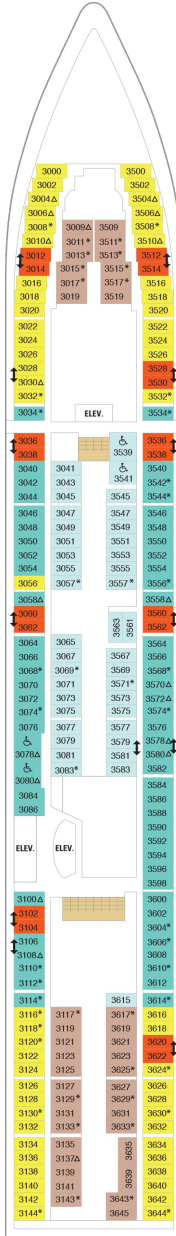

バルコニー海側客室 カテゴリー一覧

スーペリアバルコニー 18.9㎡+3.8㎡

1B 2B 3B 4B

ツインベッド、シッティングエリア、窓、電話、クローゼット、ドライヤー、タオル・バスタオル、シャンプー、110/220V共有電源、最少収容人数1名、バルコニー、シャワー、テレビ、化粧台、ミニバー、金庫、石鹸、室内温度調節、最大収容人数4名 ※客室の写真、見取図は一例です。客室によりレイアウト、内装や、最大収容人数が異なる場合があります。

海側バルコニー 16.6㎡+3.8㎡

1D 2D 3D 4D 5D

ツインベッド、シッティングエリア、窓、電話、クローゼット、ドライヤー、タオル・バスタオル、シャンプー、110/220V共有電源、最少収容人数1名、バルコニー、シャワー、テレビ、化粧台、ミニバー、金庫、石鹸、室内温度調節、最大収容人数4名 ※客室の写真、見取図は一例です。客室によりレイアウト、内装や、最大収容人数が異なる場合があります。

スタンダード海側 15.7㎡

1N 2N 3N 4N

ツインベッド、シッティングエリア、フラットテレビ、電話、クローゼット、ドライヤー、タオル・バスタオル、シャンプー、110/220V共有電源、最少収容人数1名、シャワー、化粧台、ミニバー、金庫、石鹸、室内温度調節、最大収容人数4名 ※客室の写真、見取図は一例です。客室によりレイアウト、内装や、最大収容人数が異なる場合があります。

内側客室 カテゴリー一覧

デッキ2F

デッキ3F

デッキ4F

船首

1N 2N 4N 1V 2V 4V

CO 1N 2N 3N 4N 1V
2V 3V 4V

CO 1N 2N 3N 4N 1V
2V 3V 4V 2W

船尾