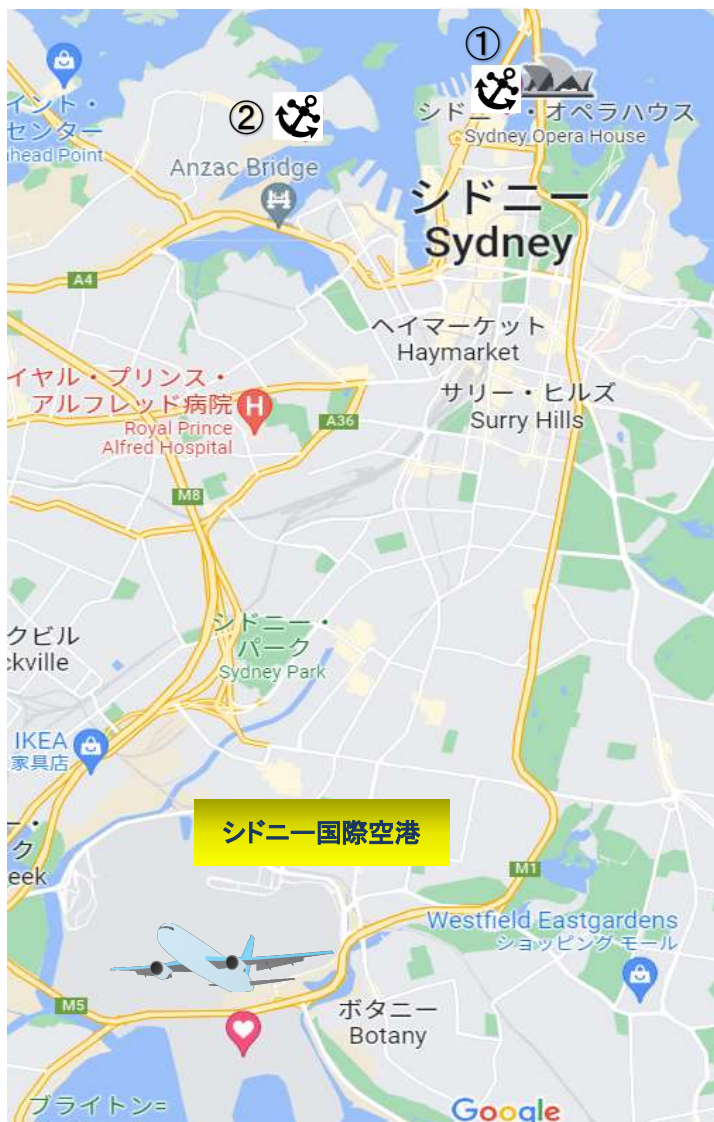

シドニーの港をご利用になるお客様へ

2023年1月現在

シドニーの港は2ヶ所ありますのでお間違いの無いようご注意ください。

- ① オーバーシーズ・パッセンジャーターミナル (Overseas Passenger Terminal) 空港から車で約30分。
- ② ホワイトベイ・クルーズターミナル (White Bay Cruise Terminal) 空港から車で約30分。

空港と港の位置関係

② ホワイトベイ・クルーズターミナル

住所：2041 James Craig Rd, Rozelle NSW 2039

シドニー乗船の日は外洋に出るまでの湾内の夕景・夜景が楽しめます。オペラハウスや左右の街の景観をお楽しみください。

港拡大図

① オーバーシーズ・パッセンジャーターミナル

住所：130 Argyle St, The Rocks NSW 2000