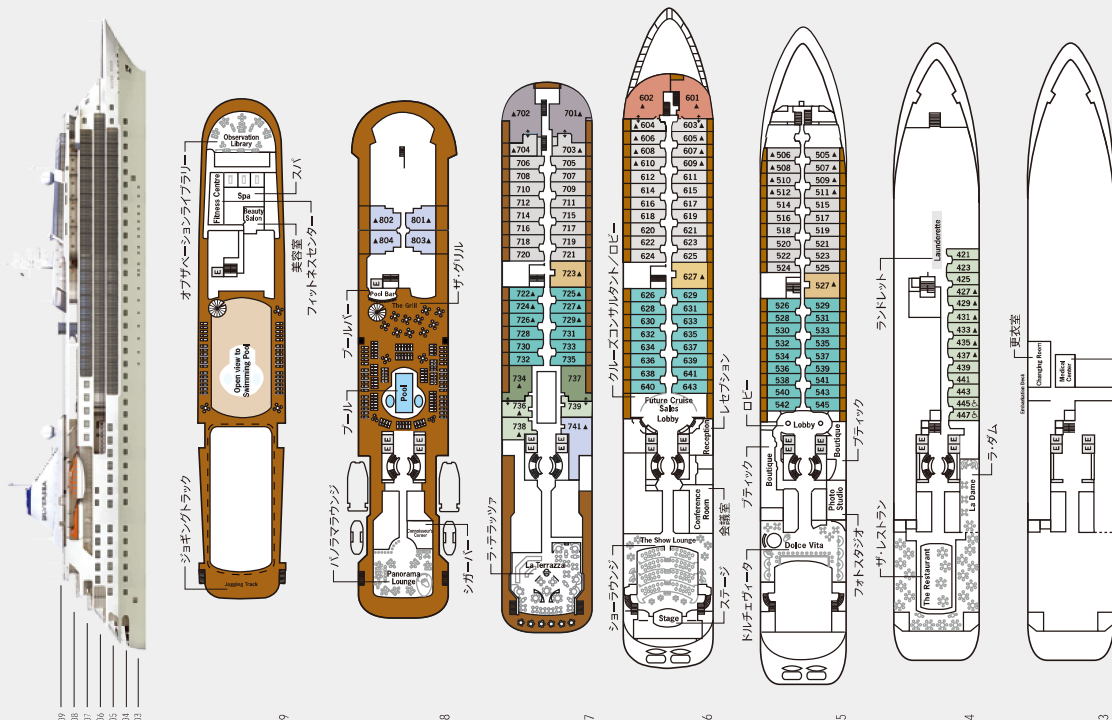

シルバー・ウインド

SILVER MIND

客船の仕様

乗組員数 239名
乗客定員 274名
総トン数 17,400トン
全長 156.7m
全幅 21.5m
巡航速度 18ノット
就航 1995年(2020年改裝)

デッキ09
ファイトネスセンター
ビデオゲームセンター
オブザーブエリヤ
ショッピングラック

デッキ08
フォトスタジオ
ショーラウンジ
シガーバー
ラチッタ

デッキ06
ショーラウンジ
会議室
レセプション

デッキ05
トリチェウエーター
フォトスタジオ
フォトスタジオ

デッキ04
ザ・レストラン
ランドレット
ランドレット(コインランドリー)

デッキ03
更衣室
医務室

客室カテゴリ

カーナーススイート
クラウドスイート
ロイヤルスイート
シルバースイート
デラックス・バラнда・スイート
クラシック・バラнда・スイート
ヒスタ・スイート

↑ コネクションスイート
▲ 3人専用スイート
● 車椅子対応スイート

デッキプランは参考として表示しており、変更となる場合があります。

シルバー・スイート

3名で利用できます。

48㎡(内ベランダ8㎡)

- チーク材使用のプライベートベランダ、パチオ家具
- バスルーム: 洗面台、バスタブ、シャワー、トイレ
- ツインベッド(クイーンベッドに変更可能)
- リビングルーム: ソファは3名1室利用時のソファベッド兼用
- ダイニングエリア
- Bose サウンドシステム (Bluetooth接続可)
- イーリー・エスプレッソマシン

ロイヤル・スイート

1ベッドルーム/隣接のクラシック・バラнда・スイートとの連動によりリビングルームとして使用可能(原取り図は2ベッドルームの場合)

1ベッドルームの場合: 69㎡(内ベランダ12㎡)
2ベッドルームの場合: 96㎡(内ベランダ16.5㎡)

- チーク材使用のプライベートベランダ、パチオ家具
- バスルーム: 洗面台、バスタブ、シャワー、トイレ
- ツインベッド(キングベッドに変更可能)
- リビングルーム: ソファは3名1室利用時のソファベッド兼用
- ダイニングエリア
- Bose サウンドシステム (Bluetooth接続可)
- イーリー・エスプレッソマシン

クランド・スイート

1ベッドルーム/隣接のクラシック・バラнда・スイートとの連動によりリビングルームとして使用可能(原取り図は2ベッドルームの場合)

1ベッドルームの場合: 95㎡(内ベランダ14㎡)
2ベッドルームの場合: 122㎡(内ベランダ18.5㎡)

- チーク材使用のプライベートベランダ2カ所、パチオ家具
- バスルーム: 洗面台、バスタブ、シャワー、トイレ
- ツインベッド(キングベッドに変更可能)
- リビングルーム: ソファは3名1室利用時のソファベッド兼用
- ダイニングエリア
- Bose サウンドシステム (Bluetooth接続可)
- イーリー・エスプレッソマシン

オーナーズ・スイート

1ベッドルーム/隣接のヒスタ・スイートと合わせ2ベッドルームとして使用可能(原取り図は2ベッドルームの場合)

1ベッドルームの場合: 95㎡(内ベランダ8㎡)
2ベッドルームの場合: 77㎡(内ベランダ6㎡)

- チーク材使用のプライベートベランダ、パチオ家具
- バスルーム: 洗面台、バスタブ、シャワー、トイレ、化粧室(トイレ付き)
- ツインベッド(キングベッドに変更可能)
- リビングルーム
- 724号室は3名で利用できます。ソファは3名1室利用時のソファベッド兼用となります。
- ダイニングエリア
- Bose サウンドシステム (Bluetooth接続可)
- イーリー・エスプレッソマシン

1. ### 共通のサービスとアメニティ
2. バトラーサービス
   - エルカムシヤンパン
   - 冷蔵庫とお好みのお飲物をセッとしたミニバー
   - スロープ・スロップ、運べる枕
   - フジジュアリーなバスアメニティ
   - ネーム入りステーションナリ
   - 傘
   - ヘアドライヤー
   - インタラクティブメディアアライブ
   - 電話
   - ライティングデスク
   - ウォークインクローゼット
   - WiFiアクセス(スタンダード回線使用無制限、メタリオン・スイート以上は高速・大容量回線使用無制限)

ヒスタ・スイート

3名で利用できる客室が数室あります。

22㎡(738号室は30㎡)

- 客室
- ※738号室はフレッチャ・ハルコニー(室内サンルーム)があります
- ※浴室は眺望のよいフロアになります(421~447号室)
- バスルーム: 洗面台、ウォークインシャワー、トイレ
- ツインベッド(クイーンベッドに変更可能)
- ソファ

デラックス・バラнда・スイート

一部のバラнда・スイートは3名様でご利用いただけます。デラックス・バラнда・スイートはクラシック・バラнда・スイートと同様の設備を備え、船中央付近に位置しています。

27㎡(内ベランダ4.5㎡)

メタリオン・スイート

3名で利用できます。

- チーク材使用のプライベートベランダ(801~804号室)/パチオ家具
- ※741号室は眺望のよいフロアになります
- バスルーム: 洗面台、バスタブ、シャワー、トイレ
- ツインベッド(クイーンベッドに変更可能)
- リビングルーム: ソファは3名1室利用時のソファベッド兼用(741号室を除く)
- ※741号室はダイニングエリアがあります
- Bose サウンドシステム (Bluetooth接続可)
- イーリー・エスプレッソマシン

掲載されているスイートルームの図はイメージであり、実際の広さとは異なる場合があります。広さについてはスイートルームの仕様書をご参照ください。