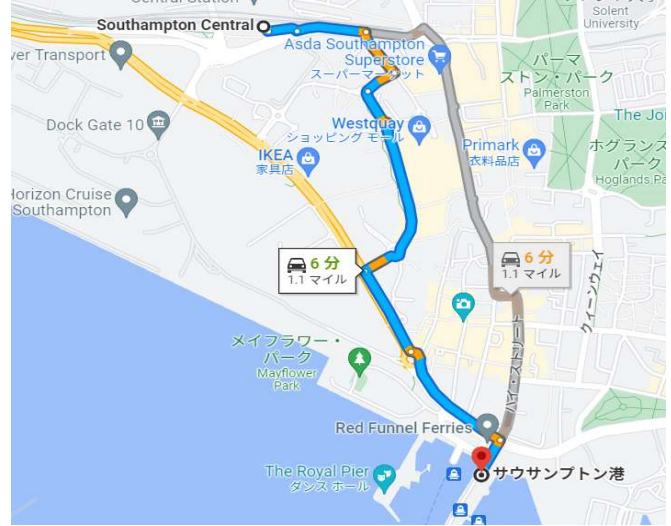

# サザンプトン港アクセスマップ Port of Southampton

クイーン・エリザベス2クルーズターミナル住所: SO14 3GG Southampton  
 オーシャンターミナル住所: Dock Gate 4, Cunard Rd, Southampton SO14 3QN  
 シティクルーズターミナル住所: WH2J+H9, Southampton SO15 1HJ

ロンドンヒースロー空港から車で2時間程度、鉄道でもロンドン市内から2時間の距離にあるサザンプトン港。乗船ターミナルも複数あるのでクルーズ会社の最終案内をしっかりと確認しよう。サザンプトン駅前にあるタイタニック博物館の観光もおすすめ。

## 広域図

## クルーズターミナル拡大図

前触れなく情報内容が変わる場合があります。必ずご自身でご確認ください。