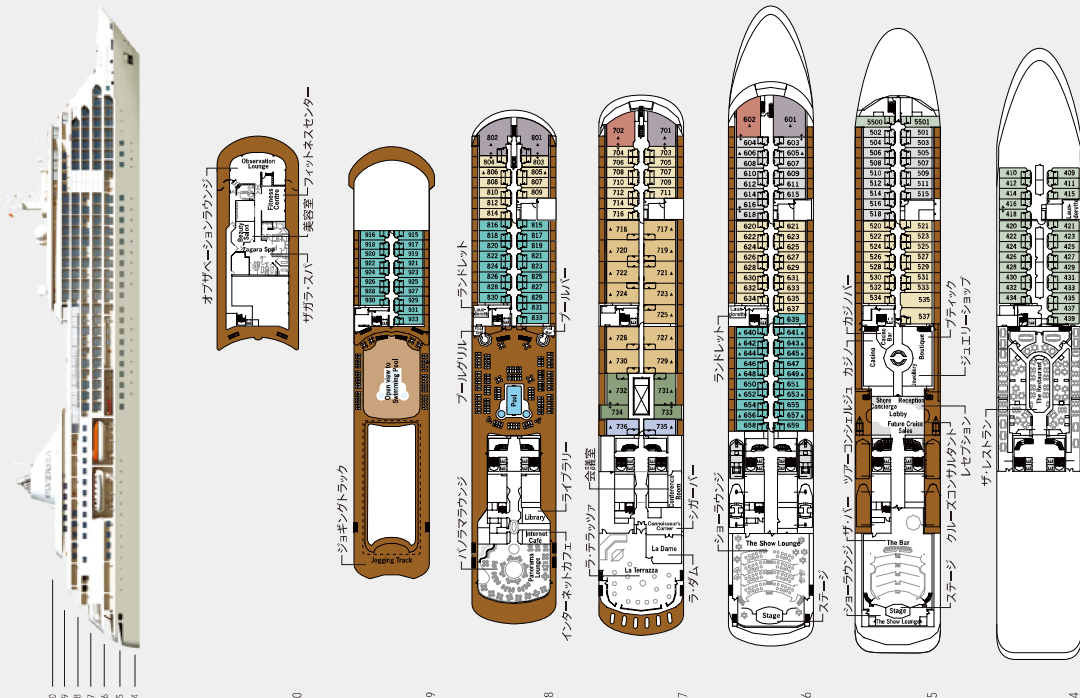

シルバークロウンスーパー

SILVER WHISPER

客船の仕様
乗組員数 302名
乗客定員 392名
総トン数 28,258トン
全長 186m
全幅 24.9m
巡航速度 18.5ノット
就航 2001年(改裝2018年)

客室カテゴリー

- オナーズスイート
- クラウンスイート
- ロイヤルスイート
- シルバークロウンスイート
- メタリオンスイート
- テラックス・ペラダスイート
- スーベリア・ペラダスイート
- クラシック・ペラダスイート
- ヒスタスイート

↑ コナク・パンダスイート
▲ 3人専用スイート
☆ 単独3階スイート

デッキプランは参考として表示しており、変更となる場合があります。

オーナーズスイート

1ベッドルーム/隣接のヒスタスイートとの連結により2ベッドルームとして使用可能(厚取り図は2ベッドルームの場合)

1ベッドルームの場合: 85㎡(内ペラダ20㎡)
2ベッドルームの場合: 117㎡(内ペラダ20㎡)

1. チーク材使用のプライベートベランダ、ハチアイ家具
   - 大理石のバスルーム、洗面台2個、ジャグジー付(トイレ別室)、セパレートシャワー、トイレ、化粧室
   - ツインベッド(キングヘッドに変更可能)
   - ガイニングエリアとバー
   - Boseサウンドシステム(Bluetooth接続可)
   - イーリー・エスプレッソマシーン
2. ※2ベッドルームの場合
   [セカンドベッドルーム]
   ● ツインベッド(クイーンヘッドに変更可能)
   ● ソファ
   ● 大理石のバスルーム、洗面台、バスタブ、セパレートシャワー、トイレ
   ● ベランダなし(角室のみ)

グラントスイート

1ベッドルーム/隣接のペラダスイートとの連結により2ベッドルームとして使用可能(厚取り図は2ベッドルームの場合)

1ベッドルームの場合: 87~101㎡
(内ペラダ10~11㎡)
2ベッドルームの場合: 119~133㎡
(内ペラダ16~17㎡)

1. チーク材使用のプライベートベランダ、ハチアイ家具
   - 大理石のバスルーム、洗面台2個、ジャグジー付(トイレ別室)、セパレートシャワー、トイレ、化粧室
   - ツインベッド(キングヘッドに変更可能)
   - ガイニングエリアとバー
   - Boseサウンドシステム(Bluetooth接続可)
   - イーリー・エスプレッソマシーン
2. ※2ベッドルームの場合
   [セカンドベッドルーム]
   ● ツインベッド(クイーンヘッドに変更可能)
   ● ソファ
   ● 大理石のバスルーム、洗面台、バスタブ、セパレートシャワー、トイレ
   ● フライベントベランダ

ロイヤルスイート

1ベッドルーム/隣接のペラダスイートとの連結により2ベッドルームとして使用可能(厚取り図は2ベッドルームの場合)

1ベッドルームの場合: 90~94㎡
(内ペラダ10~11㎡)
2ベッドルームの場合: 122~126㎡
(内ペラダ16~17㎡)

1. チーク材使用のプライベートベランダ、ハチアイ家具
   - 大理石のバスルーム、洗面台2個、ジャグジー付(トイレ別室)、セパレートシャワー、トイレ、化粧室
   - ツインベッド(キングヘッドに変更可能)
   - ガイニングエリアとバー
   - Boseサウンドシステム(Bluetooth接続可)
   - イーリー・エスプレッソマシーン
2. ※2ベッドルームの場合
   [セカンドベッドルーム]
   ● ツインベッド(クイーンヘッドに変更可能)
   ● ソファ
   ● 大理石のバスルーム、洗面台、バスタブ、セパレートシャワー、トイレ
   ● フライベントベランダ

シルバースイート

3名で利用できます。

61~65㎡(内ペラダ10~11㎡)

- チーク材使用のプライベートベランダ、ハチアイ家具
- 大理石のバスルーム、洗面台2個、ジャグジー付(トイレ別室)、セパレートシャワー、トイレ
- ツインベッド(クイーンヘッドに変更可能)
- リビングルーム:ソファ
- Boseサウンドシステム(Bluetooth接続可)
- イーリー・エスプレッソマシーン

メタリオンスイート

3名で利用できます。

49㎡ (内ペラダ8㎡)

- チーク材使用のプライベートベランダ、ハチアイ家具
- 大理石のバスルーム、洗面台2個、ジャグジー付(トイレ別室)、セパレートシャワー、トイレ
- ツインベッド(クイーンヘッドに変更可能)
- リビングルーム兼ダイニングエリア:ソファは3名1室利用時のソファのみ専用
- Boseサウンドシステム(Bluetooth接続可)
- イーリー・エスプレッソマシーン

テラックス・ペラダスイート

3名で利用できます。

605, 606, 640~645, 648, 649, 652, 653, 656, 657, 670各室は3名で利用できます。いずれのペラダスイートも変更の仕様は同じですが、テラックス・ペラダスイートは船中央付近に位置しています。

- 角室
- 大理石のバスルーム、洗面台2個、バスタブ、セパレートシャワー、トイレ
- ツインベッド(クイーンヘッドに変更可能)
- ソファ

ヒスタスイート

27㎡

- 角室
- 大理石のバスルーム、洗面台2個、バスタブ、セパレートシャワー、トイレ
- ツインベッド(クイーンヘッドに変更可能)
- ソファ

共通のサービステアメント

- ハンドラーサービス
- ウェルカムシャンパン
- 高麗産とお好みのお飲物をセットしたミニバー
- バスロープ、スリッパ、運べる枕
- フラグジュアリーなバスアメニティ
- ネーム入りステーションナリ
- 傘
- ヘアドライヤー
- インタラクティブメディア、アライブラリ付き薄型テレビ
- 電話
- ライティングデスク
- クイッククローゼット
- WiFiアクセス(スマートフォン回線使用無制限、メタリオンスイート以上は高速、大容量回線使用無制限)

掲載されているスイートルームの図はイメージであり、実際の広さとは異なる場合があります。広さについてはスイートルームの仕様書をご参照ください。