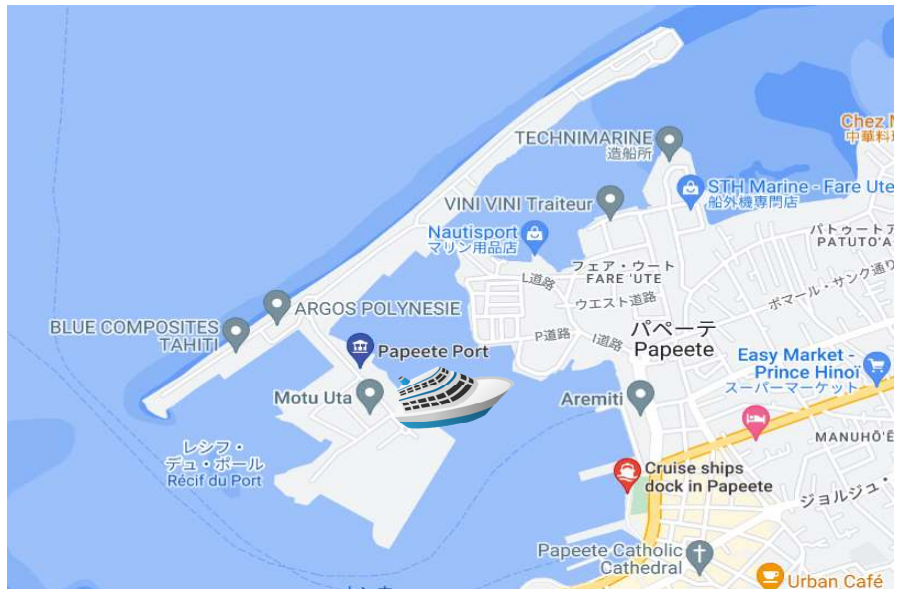

# タヒチ・パペーテ港アクセスマップ Port of Papeete

住所: FC8F+J2J, Papeete 98714

タクシーでの所要時間

■パペーテ・タヒチ国際空港から港まで 車で約25分 約4000CFP / 約\$40

■パペーテ中心部から港まで 車で約15分 約2500CFP / 約\$31

パペーテ広域図

前触れなく情報内容が変わる場合があります。必ずご自身でご確認ください。