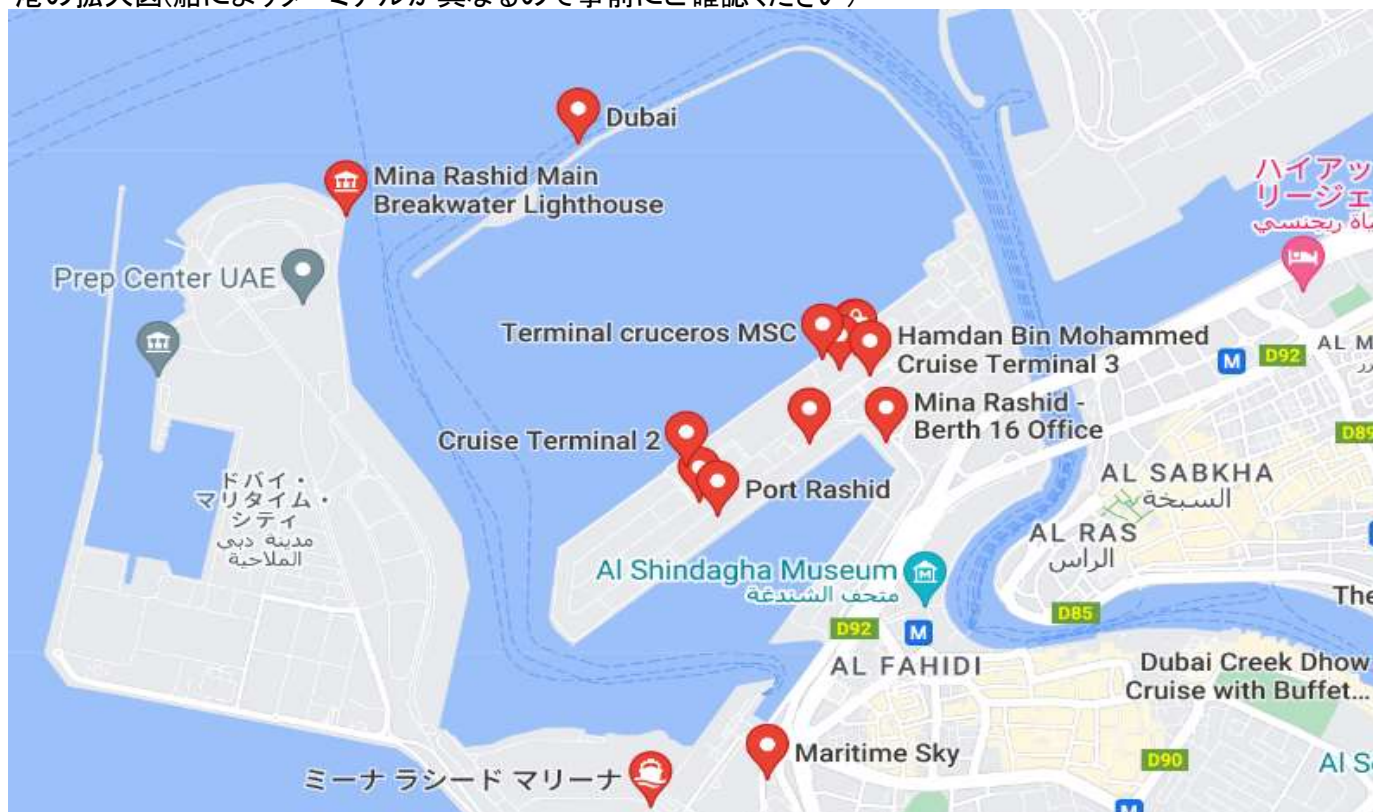

# ドバイ港アクセスマップ Port of Dubai

住所：Cruise Terminal Berth 30 Port Rashid Bur Dubai, Dubai

ドバイ中心地区のペルシャ湾に面したトゥルーシャル・コースト沿岸北部に位置する港 【所要時間】空港から港まで車で約30～40分（ドバイは渋滞がございましたので余裕を持ってご移動下さい）

港の拡大図(船によりターミナルが異なるので事前にご確認ください)